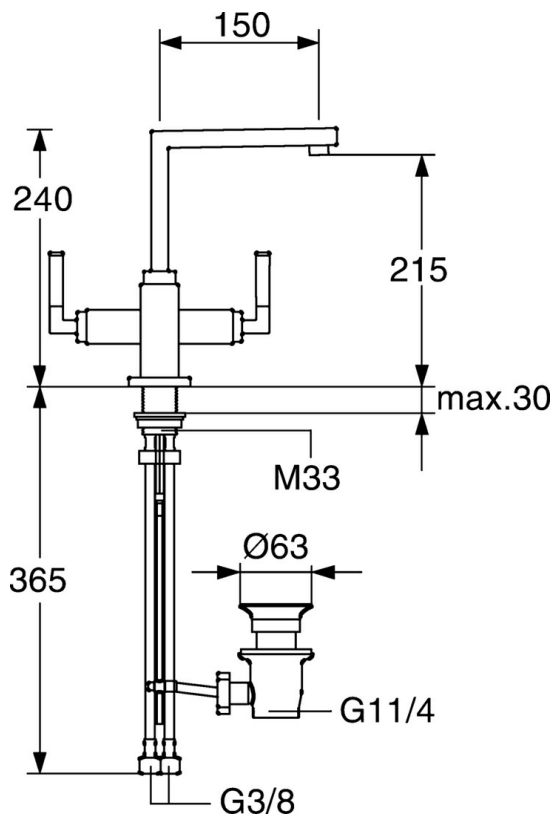

EAN: 4015474072480
static.hansa.com/50022202

- Umyvadlo
- Dvě ovládací páky
- Stojánková
- Chrom
- Otočné výtokové rameno

Technické údaje

Technické vlastnosti

Zdroj teplé vody	max. +80°C
Pracovní tlak	0.5-10 bar
Materiál	Mosaz