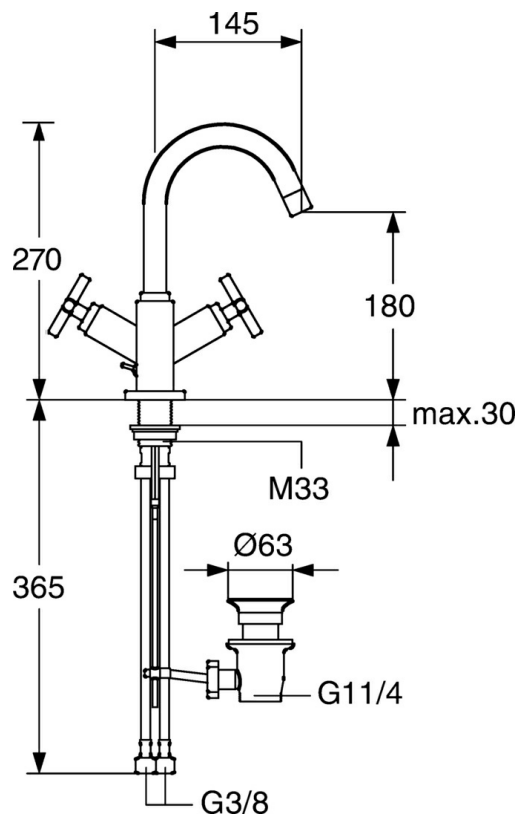

EAN: 4015474072350
static.hansa.com/50012201

- Umývadlo
- Dve ovládacie páky / rukoväte, Krížová páka
- Stojanková
- Chróm
- Otočné výtokové rameno
- Odtoková garnitúra s tiahlom
- Uzatvárací vršok s keramickými doštičkami
- Flexibilné pripojovacie hadičky

Technické údaje

Technické vlastnosti

Veľkosť DN (menovitý rozmer)	DN15
Dodávka teplej vody	max. +70°C
Pracovný tlak	0.5-10 bar
Spojovacia veľkosť	G3/8
Otvor kľúča (OK)	G3/8
Projection	145 mm
Spätná klapka (STN EN 1717)	AA
Materiál	Mosadz

Náhradné diely

SP50012201

	Názov	Kód
1.1	Ovládacia rukoväť Ukončené	59912670
1.2	Spojovacie potrubie, M5 Ukončené	59912671
1.4	Výtokové rameno Ukončené	59912667
1.5	Upevňovací set Ukončené	59912668
1.6	Pripájacie hadičky Ukončené	59912673
2	Ovládacia rukoväť Ukončené	59912663
2.1	Záslepka Modrá/Červená Ukončené	59912664
2.2	Sedlo Ukončené	59912665
6	Výtokové rameno Ukončené	59912660
6.3	Aerator Ukončené	59912662
6.4	Tesnenie sada Ukončené	59912661
6.5	Skrutka Ukončené	59912672
7	Vypúšťací ventil umývadla	59904620
7.1	Spojovací diel tiahla	59904624