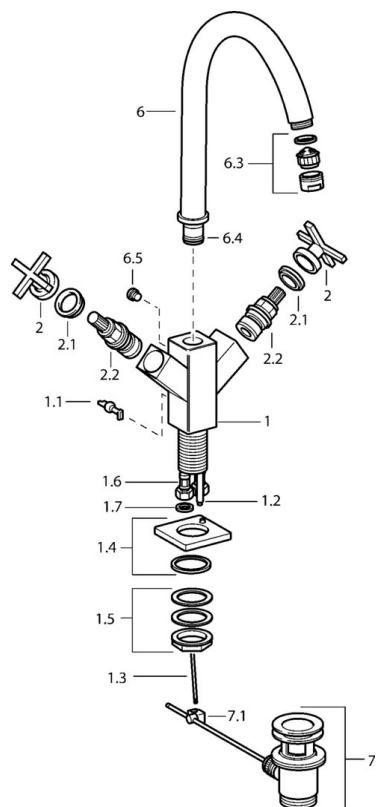

EAN: 4015474072350
static.hansa.com/50012201

- Umývadlo
- Dve ovládacie páky / rukoväte, Krížová páka
- Stojanková
- Chróm
- Otočné výtokové rameno
- Odtoková garnitúra s tiahlom
- Uzatvárací vršok s keramickými doštičkami
- Flexibilné pripojovacie hadičky

Technické údaje

Technické vlastnosti

Veľkosť DN (menovitý rozmer)	DN15
Dodávka teplej vody	max. +70°C
Pracovný tlak	0.5-10 bar
Spojovacia veľkosť	G3/8
Otvor kľúča (OK)	G3/8
Projection	145 mm
Spätná klapka (STN EN 1717)	AA
Materiál	Mosadz

Náhradné diely

SP50012201

	Názov	Kód
1.1	Ovládacia rukoväť Ukončené	59912670
1.2	Spojovacie potrubie, M5 Ukončené	59912671
1.4	Výtokové rameno Ukončené	59912667
1.5	Upevňovací set Ukončené	59912668
1.6	Pripájacie hadičky Ukončené	59912673
2	Ovládacia rukoväť Ukončené	59912663
2.1	Záslepka Modrá/Červená Ukončené	59912664
2.2	Sedlo Ukončené	59912665
6	Výtokové rameno Ukončené	59912660
6.3	Aerator Ukončené	59912662
6.4	Tesnenie sada Ukončené	59912661
6.5	Skrutka Ukončené	59912672
7	Vypúšťací ventil umývadla	59904620
7.1	Spojovací diel tiahla	59904624