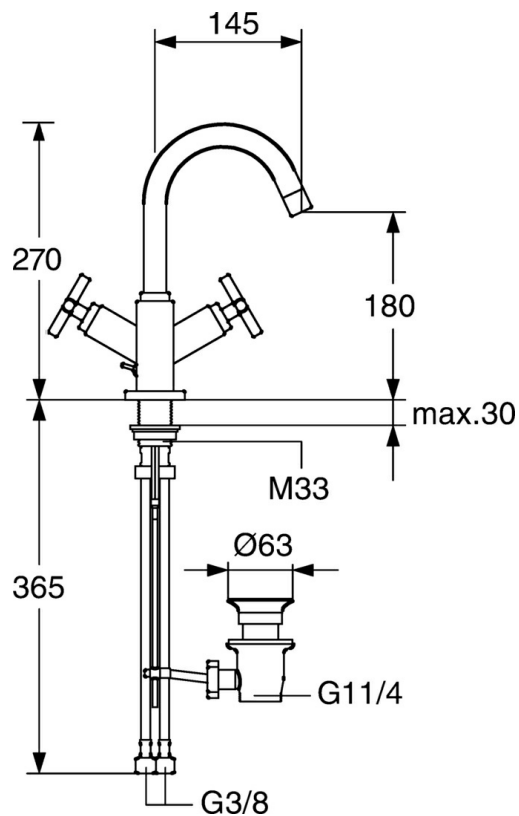

EAN: 4015474072350
static.hansa.com/50012201

- Wastafel
- Tweegreeps
- Wastafelmontage
- Chroom
- Draaibare uitloop
- Tweegreeps bediend, Kruisvormige greep
- Afvoergarnituur met trekstang
- Keramische bovendeele voor debiet
- Flexibele aansluitlang(en)

Technische gegevens

Technische eigenschappen

DN-maat	DN15
Warmwatertoevoer	max. +70°C
Werkdruk	0.5-10 bar
Aansluitmaat	G3/8
Sleutelwijdte (SW)	G3/8
Projection	145 mm
Terugstroom beveiliging (EN1717)	AA
Materiaal	brass

Reserveonderdelen

SP50012201

	Naam	Code
1.1	Hendel Chroom Stopgezet	59912670
1.2	Koppelingsbuisdeel], M5 Stopgezet	59912671
1.4	Uitloop Chroom Stopgezet	59912667
1.5	Bevestigingsset Stopgezet	59912668
1.6	Slangen Stopgezet	59912673
2	Hendel Chroom Stopgezet	59912663
2.1	Sierdop Blauw/Rood Stopgezet	59912664
2.2	Binnenwerk Stopgezet	59912665
6	Uitloop Chroom Stopgezet	59912660
6.3	Mousseur Chroom Stopgezet	59912662
6.4	Dichting Stopgezet	59912661
6.5	Schroef Stopgezet	59912672
7	Wastegarnituur Chroom	59904620
7.1	Gewichtstuk	59904624