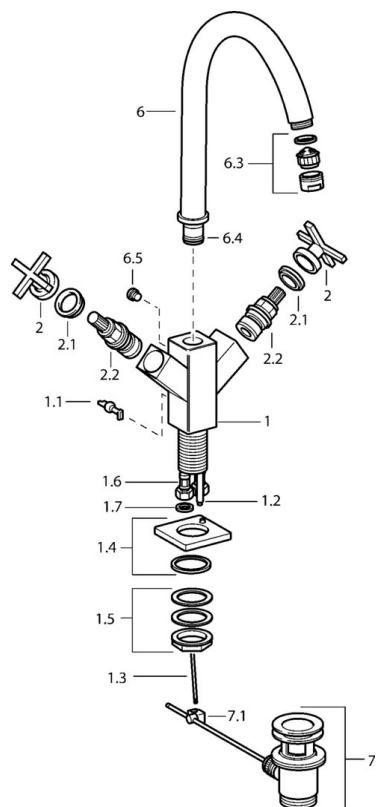

EAN: 4015474072350
static.hansa.com/50012201

- Wastafel
- Tweegreeps
- Wastafelmontage
- Chroom
- Draaibare uitloop
- Tweegreeps bediend, Kruisvormige greep
- Afvoergarnituur met trekstang
- Keramische bovendeele voor debiet
- Flexibele aansluitlang(en)

Technische gegevens

Technische eigenschappen

DN-maat	DN15
Warmwatertoevoer	max. +70°C
Werkdruk	0.5-10 bar
Aansluitmaat	G3/8
Sleutelwijdte (SW)	G3/8
Projection	145 mm
Terugstroom beveiliging (EN1717)	AA
Materiaal	brass

Reserveonderdelen

SP50012201

	Naam	Code
1.1	Hendel Chroom Stopgezet	59912670
1.2	Koppelingsbuisdeel], M5 Stopgezet	59912671
1.4	Uitloop Chroom Stopgezet	59912667
1.5	Bevestigingsset Stopgezet	59912668
1.6	Slangen Stopgezet	59912673
2	Hendel Chroom Stopgezet	59912663
2.1	Sierdop Blauw/Rood Stopgezet	59912664
2.2	Binnenwerk Stopgezet	59912665
6	Uitloop Chroom Stopgezet	59912660
6.3	Mousseur Chroom Stopgezet	59912662
6.4	Dichting Stopgezet	59912661
6.5	Schroef Stopgezet	59912672
7	Wastegarnituur Chroom	59904620
7.1	Gewichtstuk	59904624