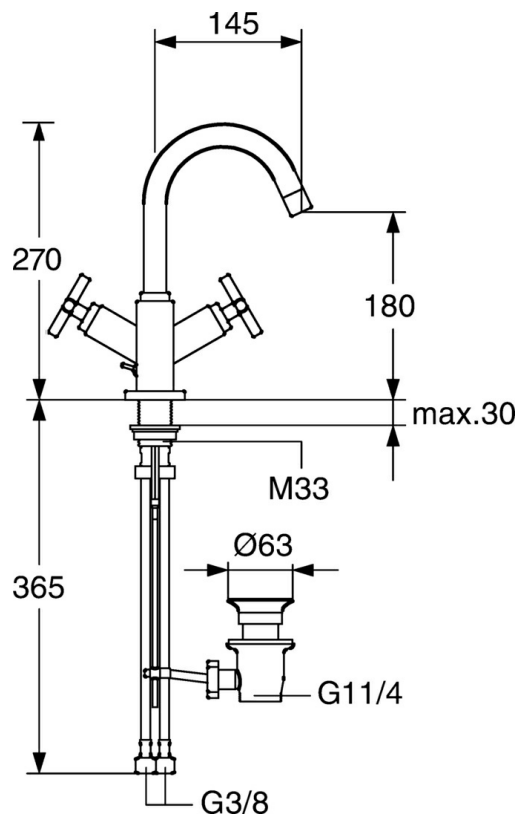

EAN: 4015474072350
static.hansa.com/50012201

- Lavabo
- A due maniglie
- Montaggio d'appoggio
- Cromo
- Bocca orientabile
- Due leve/manopole, Manopola a croce
- Piletta di scarico con astina saltarello
- Vitone ceramico
- Collegamento con flessibili

Dati tecnici

Caratteristiche tecniche

Misura DN (dimensione nominale)	DN15
Fornitura di acqua calda	max. +70°C
Pressione di esercizio	0.5-10 bar
Misura della connessione	G3/8
Dimensione della chiave	G3/8
Projection	145 mm
Backflow prevention (EN1717)	AA
Materiale	Ottone

Parti di ricambio

SP50012201

	Nome	Codice
1.1	Leva Cromo Fuori produzione	59912670
1.2	Tubo di accoppiamento, M5 Fuori produzione	59912671
1.4	Bocca Cromo Fuori produzione	59912667
1.5	Set di fissaggio Fuori produzione	59912668
1.6	Tubo flessibile Fuori produzione	59912673
2	Leva Cromo Fuori produzione	59912663
2.1	Tappo Blu/Rosso Fuori produzione	59912664
2.2	Vitone Fuori produzione	59912665
6	Bocca Cromo Fuori produzione	59912660
6.3	Aeratore Cromo Fuori produzione	59912662
6.4	Kit di guarnizione Fuori produzione	59912661
6.5	Screw Fuori produzione	59912672
7	Scarico a saltarello Cromo	59904620
7.1	Snodo	59904624