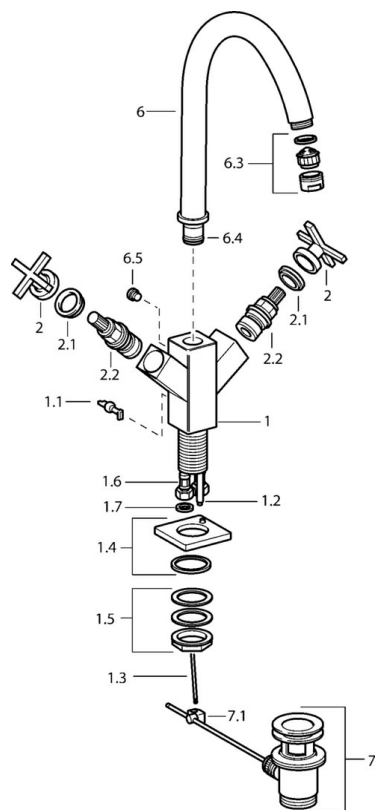

EAN: 4015474072350
static.hansa.com/50012201

- Lavabo
- A due maniglie
- Montaggio d'appoggio
- Cromo
- Bocca orientabile
- Due leve/manopole, Manopola a croce
- Piletta di scarico con astina saltarello
- Vitone ceramico
- Collegamento con flessibili

Dati tecnici

Caratteristiche tecniche

Misura DN (dimensione nominale)	DN15
Fornitura di acqua calda	max. +70°C
Pressione di esercizio	0.5-10 bar
Misura della connessione	G3/8
Dimensione della chiave	G3/8
Projection	145 mm
Backflow prevention (EN1717)	AA
Materiale	Ottone

Parti di ricambio

SP50012201

	Nome	Codice
1.1	Leva Cromo Fuori produzione	59912670
1.2	Tubo di accoppiamento, M5 Fuori produzione	59912671
1.4	Bocca Cromo Fuori produzione	59912667
1.5	Set di fissaggio Fuori produzione	59912668
1.6	Tubo flessibile Fuori produzione	59912673
2	Leva Cromo Fuori produzione	59912663
2.1	Tappo Blu/Rosso Fuori produzione	59912664
2.2	Vitone Fuori produzione	59912665
6	Bocca Cromo Fuori produzione	59912660
6.3	Aeratore Cromo Fuori produzione	59912662
6.4	Kit di guarnizione Fuori produzione	59912661
6.5	Screw Fuori produzione	59912672
7	Scarico a saltarello Cromo	59904620
7.1	Snodo	59904624