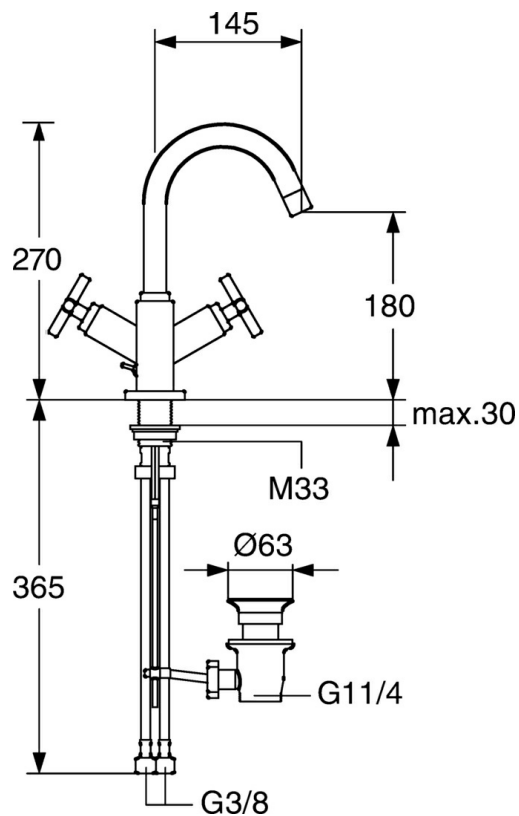

EAN: 4015474072350  
[static.hansa.com/50012201](http://static.hansa.com/50012201)

- Lavabo
- Double poignée
- Montage sur plaque
- Chrome
- Bec pivotant
- 2 poignées, Poignée en croix
- Vidage avec tirette
- Cartouche céramique de débit
- Raccordement par flexibles

### Caractéristiques techniques

Taille DN (diamètre nominal)	<b>DN15</b>
Alimentation en eau chaude	<b>max. +70°C</b>
Pression de service	<b>0.5-10 bar</b>
Taille de raccord	<b>G3/8</b>
Surplat	<b>G3/8</b>
Saillie	<b>145 mm</b>
Dispositif de protection (EN1717)	<b>AA</b>
Matériau	<b>brass</b>

## Pièces de rechange

### SP50012201

	Nom	Code
1.1	Levier Arrêté	59912670
1.2	Tuyau de raccordement, M5 Arrêté	59912671
1.4	Bec Arrêté	59912667
1.5	Ensemble de fixation Arrêté	59912668
1.6	Tuyau Arrêté	59912673
2	Levier Arrêté	59912663
2.1	Capuchon Bleu/Rouge Arrêté	59912664
2.2	Tête Arrêté	59912665
6	Bec Arrêté	59912660
6.3	Aérateur Arrêté	59912662
6.4	Set de fixation pour bec Arrêté	59912661
6.5	Vis Arrêté	59912672
7	Vidage	59904620
7.1	Joint	59904624