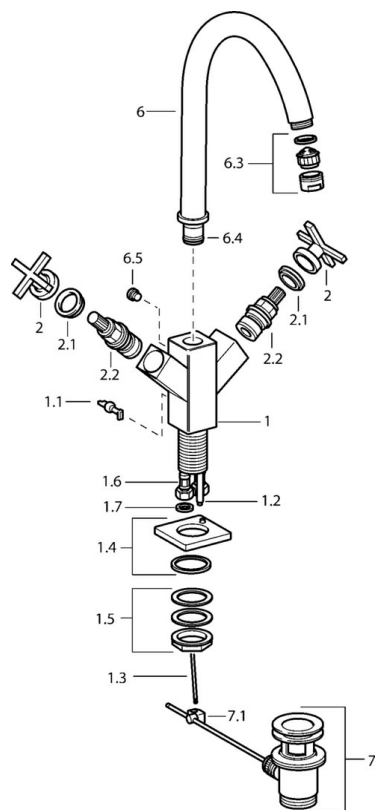

EAN: 4015474072350  
[static.hansa.com/50012201](http://static.hansa.com/50012201)

- Lavabo
- Double poignée
- Montage sur plaque
- Chrome
- Bec pivotant
- 2 poignées, Poignée en croix
- Vidage avec tirette
- Cartouche céramique de débit
- Raccordement par flexibles

### Caractéristiques techniques

Taille DN (diamètre nominal)	<b>DN15</b>
Alimentation en eau chaude	<b>max. +70°C</b>
Pression de service	<b>0.5-10 bar</b>
Taille de raccord	<b>G3/8</b>
Surplat	<b>G3/8</b>
Saillie	<b>145 mm</b>
Dispositif de protection (EN1717)	<b>AA</b>
Matériau	<b>brass</b>

## Pièces de rechange

### SP50012201

	Nom	Code
1.1	Levier Arrêté	59912670
1.2	Tuyau de raccordement, M5 Arrêté	59912671
1.4	Bec Arrêté	59912667
1.5	Ensemble de fixation Arrêté	59912668
1.6	Tuyau Arrêté	59912673
2	Levier Arrêté	59912663
2.1	Capuchon Bleu/Rouge Arrêté	59912664
2.2	Tête Arrêté	59912665
6	Bec Arrêté	59912660
6.3	Aérateur Arrêté	59912662
6.4	Set de fixation pour bec Arrêté	59912661
6.5	Vis Arrêté	59912672
7	Vidage	59904620
7.1	Joint	59904624