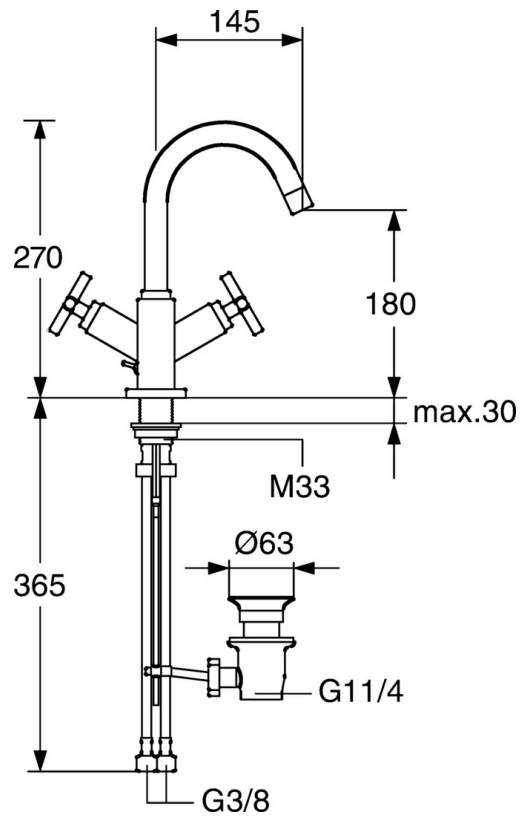

EAN: 4015474072350
static.hansa.com/50012201

- Waschtisch
- Zweigriff
- Standmontage
- Chrom
- Schwenkbarer Auslauf
- Zweihandbedienhebel/Griffe, Kreuzgriff
- Ablaufgarnitur mit Zugstange
- Oberteil mit keramischen Dichtscheiben zur Wassermengeneinstellung für einen Abgang
- Anschluss über flexible Druckschläuche

Technische Daten

Technische Eigenschaften

DN-Größe (Nennmaß)	DN15
Warmwasserversorgung	max. +70°C
Arbeitsdruck	0.5-10 bar
Anschlussgröße	G3/8
Schlüsselweite (SW)	G3/8
Ausladung	145 mm
Sicherungseinrichtung (EN1717)	AA
Werkstoff	Messing

Ersatzteile

SP50012201

	Name	Art.-Nr.
1.1	Hebel Ausgelaufen	59912670
1.2	Anschlussrohr, M5 Ausgelaufen	59912671
1.4	Auslauf Ausgelaufen	59912667
1.5	Befestigungssatz Ausgelaufen	59912668
1.6	Schlauch Ausgelaufen	59912673
2	Hebel Ausgelaufen	59912663
2.1	Dekorkappe Blau/Rot Ausgelaufen	59912664
2.2	Oberteil Ausgelaufen	59912665
6	Auslauf Ausgelaufen	59912660
6.3	Luftsprudler Ausgelaufen	59912662
6.4	Dichtungskit Ausgelaufen	59912661
6.5	Schraube Ausgelaufen	59912672
7	Ablaufgarnitur	59904620
7.1	Gelenkstück	59904624