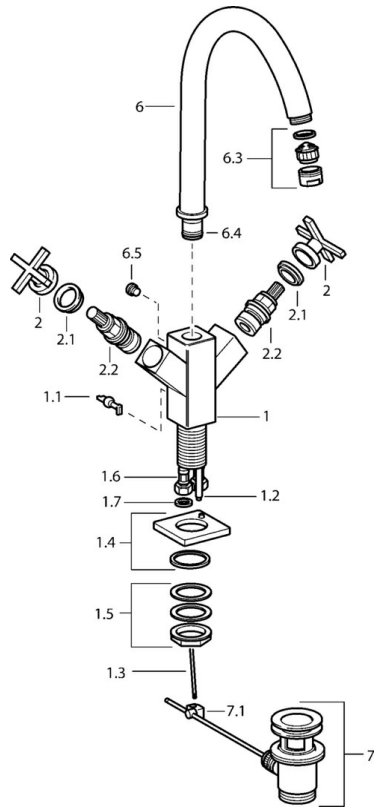

EAN: 4015474072350
static.hansa.com/50012201

- Waschtisch
- Zweigriff
- Standmontage
- Chrom
- Schwenkbarer Auslauf
- Zweihandbedienhebel/Griffe, Kreuzgriff
- Ablaufgarnitur mit Zugstange
- Oberteil mit keramischen Dichtscheiben zur Wassermengeneinstellung für einen Abgang
- Anschluss über flexible Druckschläuche

Technische Daten

Technische Eigenschaften

DN-Größe (Nennmaß)	DN15
Warmwasserversorgung	max. +70°C
Arbeitsdruck	0.5-10 bar
Anschlussgröße	G3/8
Schlüsselweite (SW)	G3/8
Ausladung	145 mm
Sicherungseinrichtung (EN1717)	AA
Werkstoff	Messing

Ersatzteile

SP50012201

	Name	Art.-Nr.
1.1	Hebel Ausgelaufen	59912670
1.2	Anschlussrohr, M5 Ausgelaufen	59912671
1.4	Auslauf Ausgelaufen	59912667
1.5	Befestigungssatz Ausgelaufen	59912668
1.6	Schlauch Ausgelaufen	59912673
2	Hebel Ausgelaufen	59912663
2.1	Dekorkappe Blau/Rot Ausgelaufen	59912664
2.2	Oberteil Ausgelaufen	59912665
6	Auslauf Ausgelaufen	59912660
6.3	Luftsprudler Ausgelaufen	59912662
6.4	Dichtungskit Ausgelaufen	59912661
6.5	Schraube Ausgelaufen	59912672
7	Ablaufgarnitur	59904620
7.1	Gelenkstück	59904624