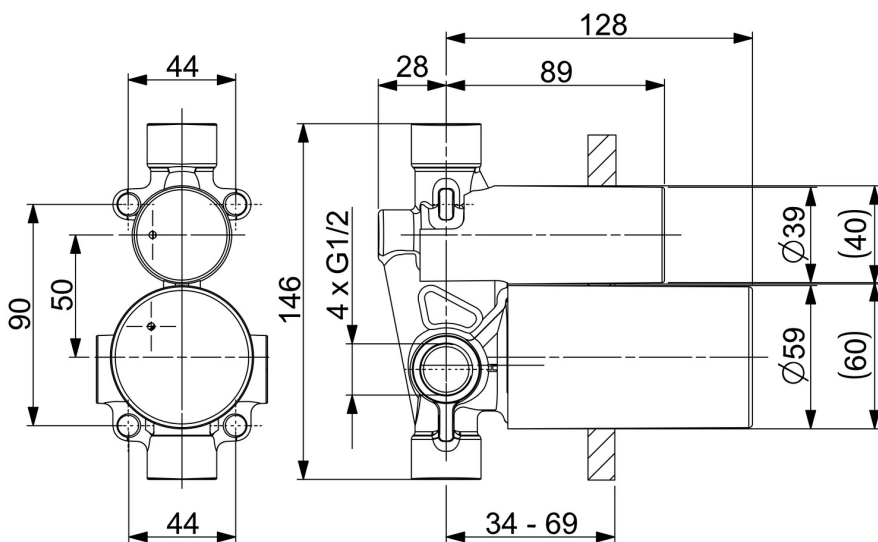

EAN: 4057304011719
static.hansa.com/50010900

- Sprcha a vaňa
- Podomietková
- Podomietková inštalácia
- Funkcie pre nastavenie maximálnej teploty a prietoku vody, Nastaviteľný obmedzovač teploty vody (súčasť dodávky, možnosť dodatočnej inštalácie)
- \varnothing 40 mm keramická kartuša pre ovládanie teploty a prietoku vody
- Telo batérie z mosadze DZR

Technické údaje

Vlastnosti prietoku

Prietok pri tlaku 3 bar **20.4 / 17.4 l/min**

Technické vlastnosti

Veľkosť DN (menovitý rozmer) **DN15**
 Dodávka teplej vody **max. +80°C**
 Pracovný tlak **1-10 bar**
 Spojovacia veľkosť **G1/2**
 Materiál **Mosadz**

Predpisy

Norma EN **EN 817**

Schválenia a Prehlásenia

Vyhlásenie o zhode **DoC**
 EPD **S-P-07751**

Náhradné diely

SP50010900

	Názov	Kód
01	Prítlačná matica, M42x1.5, SW 38	59914128
02	Kartuš, 4.0 Classic	59914129