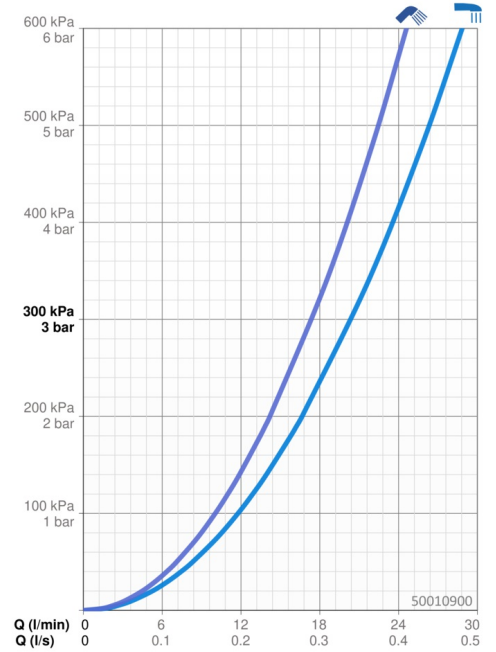

Technické údaje

Vlastnosti prietoku

Prietok pri tlaku 3 bar **20.4 / 17.4 l/min**

Technické vlastnosti

Veľkosť DN (menovitý rozmer) **DN15**
Dodávka teplej vody **max. +80°C**
Pracovný tlak **1-10 bar**
Spojovacia veľkosť **G1/2**
Materiál **Mosadz**

Predpisy

Norma EN **EN 817**

Schválenia a Prehlásenia

Vyhlásenie o zhode **DoC**
EPD **S-P-07751**