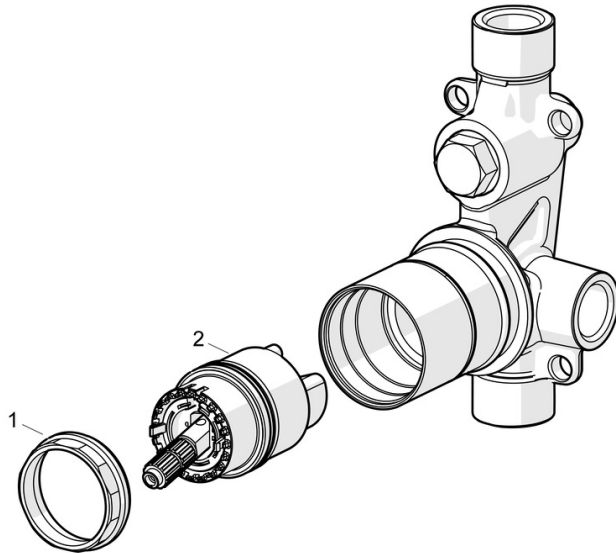

EAN: 4057304011719
static.hansa.com/50010900

- Sprcha a vaňa
- Podomietková
- Podomietková inštalácia
- Funkcie pre nastavenie maximálnej teploty a prietoku vody, Nastaviteľný obmedzovač teploty vody (súčasť dodávky, možnosť dodatočnej inštalácie)
- \varnothing 40 mm keramická kartuša pre ovládanie teploty a prietoku vody
- Telo batérie z mosadze DZR

Predpisy

Norma EN **EN 817**

Schválenia a Prehlásenia

Vyhlásenie o zhode **DoC**
 EPD **S-P-07751**

Náhradné diely

SP50010900

	Názov	Kód
01	Prítlačná matica, M42x1.5, SW 38	59914128
02	Kartuš, 4.0 Classic	59914129