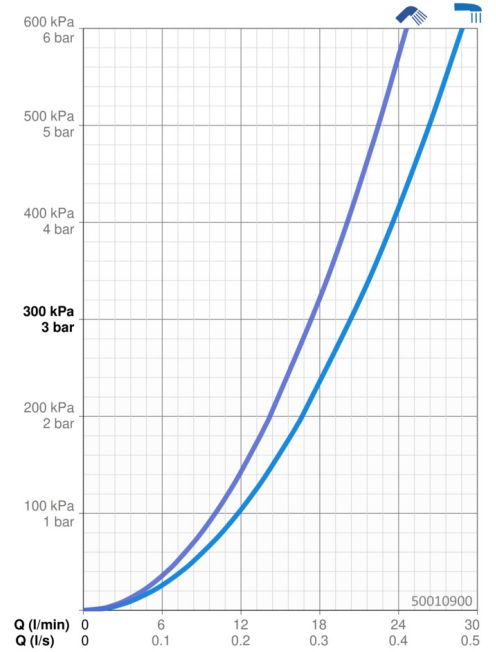

Technische gegevens

Doorstromingseigenschappen

Doorstroomhoeveelheid bij 3 bar **20.4 / 17.4 l/min**

Technische eigenschappen

DN-maat **DN15**
Warmwatertoevoer **max. +80°C**
Werkdruk **1-10 bar**
Aansluitmaat **G1/2**
Materiaal **brass**

Voorschriften

EN-norm **EN 817**

Toestemmingen en Verklaringen

Verklaring van overeenstemming **DoC**
EPD **S-P-07751**