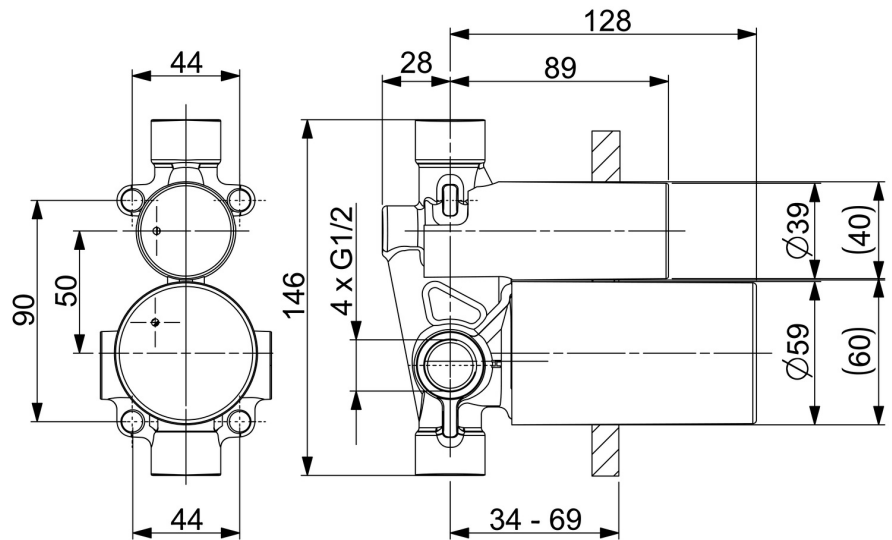

EAN: 4057304011719
static.hansa.com/50010900

- Bad en douche
- Inbouwdeel
- Wandmontage voor inbouwunit
- Temperatuurbegrenzer, Temperatuurbegrenzer (achteraf instelbaar)
- \varnothing 40 mm keramisch binnenwerk voor debiet en temperatuur instelling
- Kraanhuis gemaakt van DZR messing

Technische gegevens

Doorstromingseigenschappen

Doorstroomhoeveelheid bij 3 bar **20.4 / 17.4 l/min**

Technische eigenschappen

DN-maat **DN15**
 Warmwatertoevoer **max. +80°C**
 Werkdruk **1-10 bar**
 Aansluitmaat **G1/2**
 Materiaal **brass**

Voorschriften

EN-norm **EN 817**

Toestemmingen en Verklaringen

Verklaring van overeenstemming **DoC**
 EPD **S-P-07751**

Reserveonderdelen

SP50010900

	Naam	Code
01	Schroefring, M42x1.5, SW 38	59914128
02	Binnenwerk, 4.0 Classic	59914129