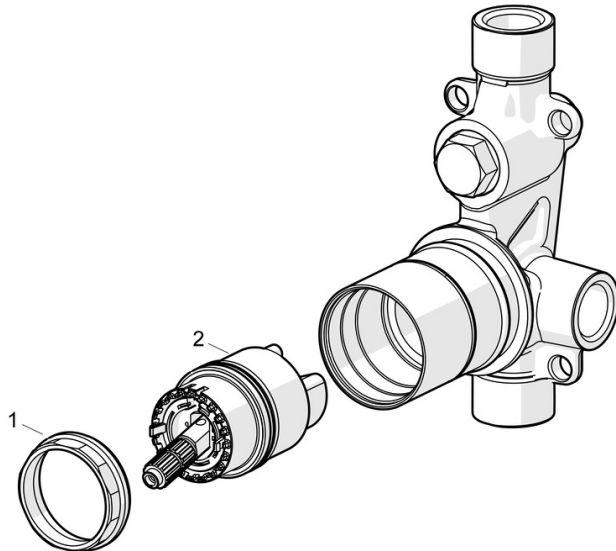

EAN: 4057304011719
static.hansa.com/50010900

- Bad en douche
- Inbouwdeel
- Wandmontage voor inbouwunit
- Temperatuurbegrenzer, Temperatuurbegrenzer (achteraf instelbaar)
- \varnothing 40 mm keramisch binnenwerk voor debiet en temperatuur instelling
- Kraanhuis gemaakt van DZR messing

Technische gegevens

Doorstromingseigenschappen

Doorstroomhoeveelheid bij 3 bar **20.4 / 17.4 l/min**

Technische eigenschappen

DN-maat **DN15**
 Warmwatertoevoer **max. +80°C**
 Werkdruk **1-10 bar**
 Aansluitmaat **G1/2**
 Materiaal **brass**

Voorschriften

EN-norm **EN 817**

Toestemmingen en Verklaringen

Verklaring van overeenstemming **DoC**
 EPD **S-P-07751**

Reserveonderdelen

SP50010900

	Naam	Code
01	Schroefring, M42x1.5, SW 38	59914128
02	Binnenwerk, 4.0 Classic	59914129