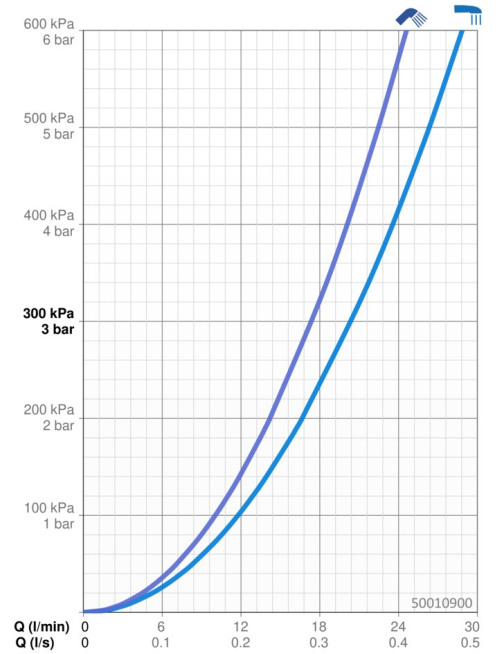

Dati tecnici

Caratteristiche flusso

Portata 3 bar **20.4 / 17.4 l/min**

Caratteristiche tecniche

Misura DN (dimensione nominale) **DN15**
Fornitura di acqua calda **max. +80°C**
Pressione di esercizio **1-10 bar**
Misura della connessione **G1/2**
Materiale **Ottone**

Norme

Standard EN **EN 817**

Certificati/Dichiarazioni

Dichiarazione di conformità **DoC**
EPD **S-P-07751**