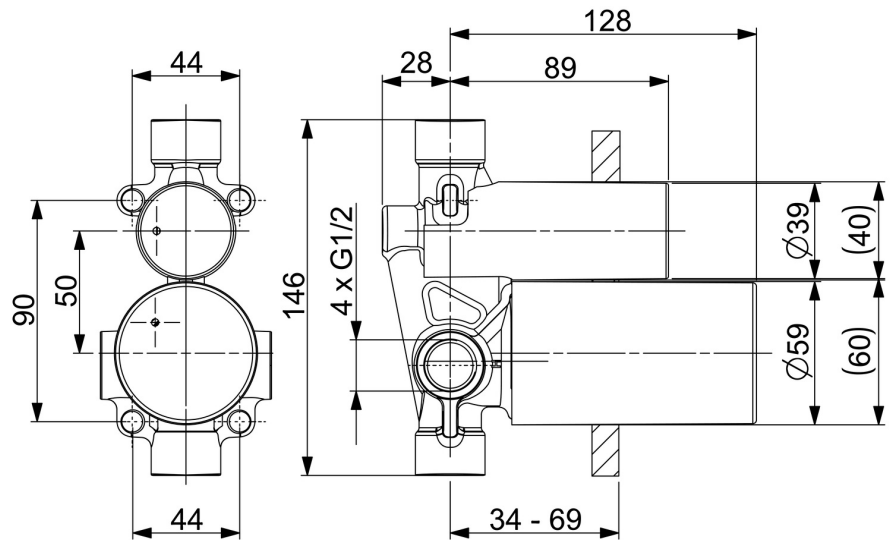

EAN: 4057304011719  
[static.hansa.com/50010900](http://static.hansa.com/50010900)

- Vasca & doccia
- A incasso
- Montaggio a parete con unità d'incasso
- Limitatore di temperatura, Limitatore di temperatura regolabile
- Cartuccia a dischi ceramici  $\phi$  40mm
- Ottone DZR

### Caratteristiche flusso

Portata 3 bar **20.4 / 17.4 l/min**

### Caratteristiche tecniche

Misura DN (dimensione nominale) **DN15**  
 Fornitura di acqua calda **max. +80°C**  
 Pressione di esercizio **1-10 bar**  
 Misura della connessione **G1/2**  
 Materiale **Ottone**

### SP50010900

	Nome	Codice
01	Dado di fissaggio, M42x1.5, SW 38	59914128
02	Cartuccia, 4.0 Classic	59914129