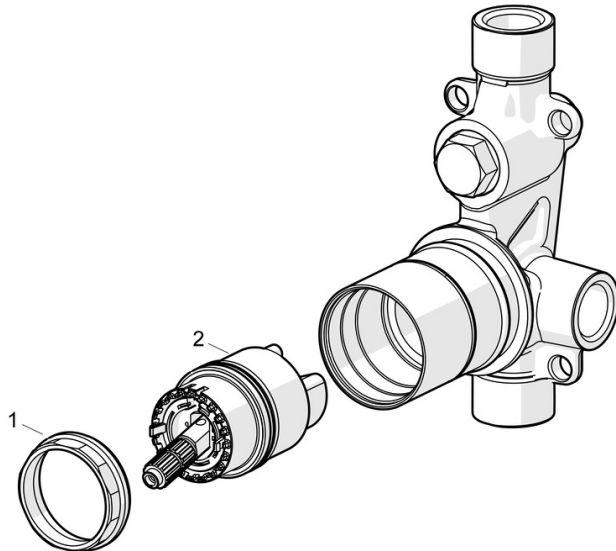

EAN: 4057304011719  
[static.hansa.com/50010900](http://static.hansa.com/50010900)

- Vasca & doccia
- A incasso
- Montaggio a parete con unità d'incasso
- Limitatore di temperatura, Limitatore di temperatura regolabile
- Cartuccia a dischi ceramici  $\phi$  40mm
- Ottone DZR

### Caratteristiche tecniche

Misura DN (dimensione nominale) **DN15**  
 Fornitura di acqua calda **max. +80°C**  
 Pressione di esercizio **1-10 bar**  
 Misura della connessione **G1/2**  
 Materiale **Ottone**

## Parti di ricambio

### SP50010900

	Nome	Codice
01	Dado di fissaggio, M42x1.5, SW 38	59914128
02	Cartuccia, 4.0 Classic	59914129