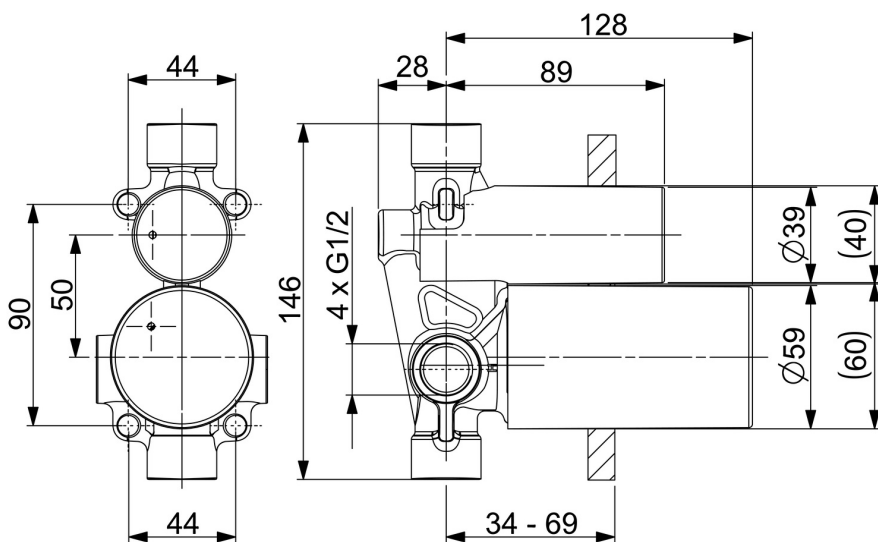

EAN: 4057304011719
static.hansa.com/50010900

- Sprcha & vana
- Podomítkové
- Podomítková instalace
- Funkce pro nastavení maximální teploty a průtoku vody, Nastavitelný omezovač teploty vody (součástí dodávky, možnost dodatečné instalace)
- \varnothing 40 mm keramická kartuše pro ovládání teploty a průtoku vody
- Tělo baterie z mosazi DZR

Technické údaje

Vlastnosti průtoku

Průtokové množství při 3 bar **20.4 / 17.4 l/min**

Technické vlastnosti

Velikost DN (jmenovitý rozměr) **DN15**
 Zdroj teplé vody **max. +80°C**
 Pracovní tlak **1-10 bar**
 Velikost přípojky **G1/2**
 Materiál **Mosaz**

Předpisy

Norma EN **EN 817**

Schválení a Prohlášení

Prohlášení o shodě **DoC**
 EPD **S-P-07751**

Náhradní díly

SP50010900

	Název	Kód
01	Upevňovací matice, M4x1.5, SW 38	59914128
02	Kartuše, 4.0 Classic	59914129