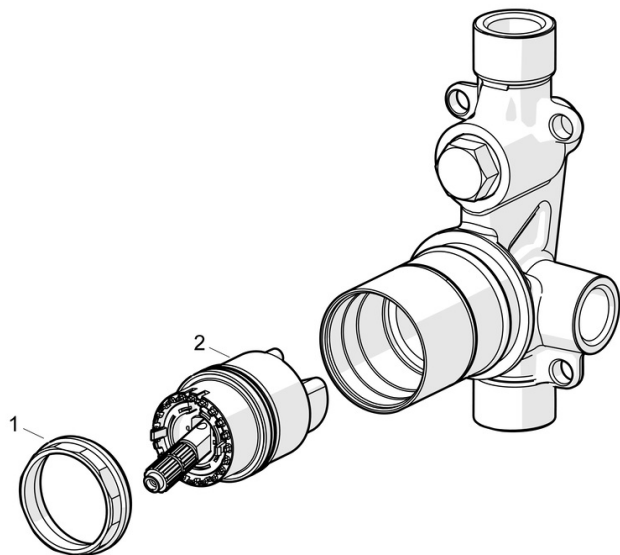

EAN: 4057304011719
static.hansa.com/50010900

- Sprcha & vana
- Podomítkové
- Podomítková instalace
- Funkce pro nastavení maximální teploty a průtoku vody, Nastavitelný omezovač teploty vody (součástí dodávky, možnost dodatečné instalace)
- \varnothing 40 mm keramická kartuše pro ovládání teploty a průtoku vody
- Tělo baterie z mosazi DZR

Předpisy

Norma EN **EN 817**

Schválení a Prohlášení

Prohlášení o shodě **DoC**
 EPD **S-P-07751**

Náhradní díly

SP50010900

	Název	Kód
01	Upevňovací matice, M4x1.5, SW 38	59914128
02	Kartuše, 4.0 Classic	59914129