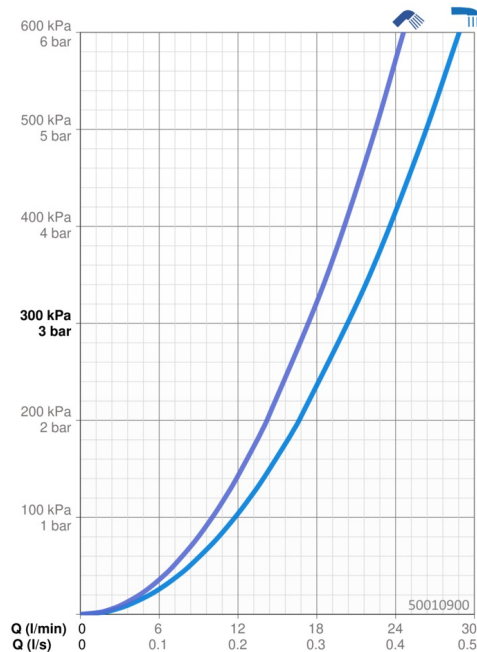

Technické údaje

Vlastnosti průtoku

Průtokové množství při 3 bar **20.4 / 17.4 l/min**

Technické vlastnosti

Velikost DN (jmenovitý rozměr) **DN15**
Zdroj teplé vody **max. +80°C**
Pracovní tlak **1-10 bar**
Velikost přípojky **G1/2**
Materiál **Mosaz**

Předpisy

Norma EN **EN 817**

Schválení a Prohlášení

Prohlášení o shodě **DoC**
EPD **S-P-07751**