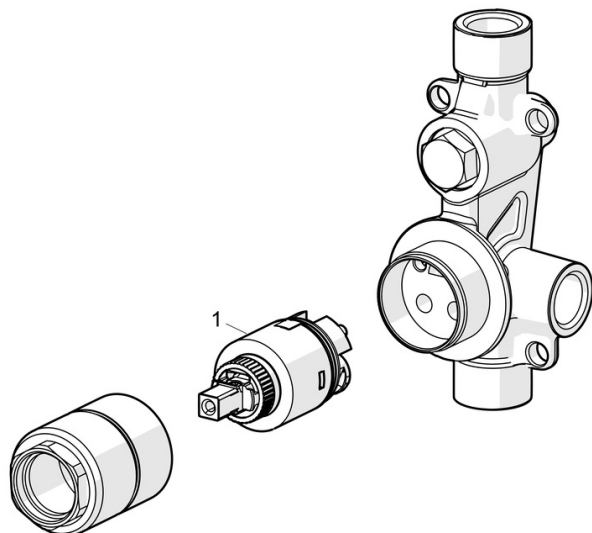

EAN: 4057304011726
static.hansa.com/50000900

- Sprcha a vaňa
- Podomietková
- Podomietková inštalácia
- Funkcie pre nastavenie maximálnej teploty a prietoku vody, Nastaviteľný obmedzoč teploty vody (súčasť dodávky, možnosť dodatočnej inštalácie)
- \varnothing 35 mm keramická kartuša pre ovládanie teploty a prietoku vody
- Telo batérie z mosadze DZR

Predpisy

Norma EN **EN 817**

Schválenia a Prehlásenia

Vyhlásenie o zhode **DoC**
 EPD **S-P-07751**

Náhradné diely

SP50000900

Názov	Kód
01 Kartuš, 3.5 Classic	59913075