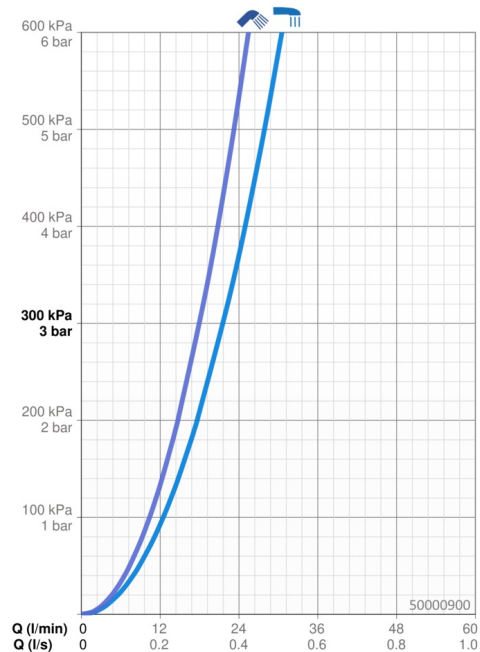

Technické údaje

Vlastnosti prietoku

Prietok pri tlaku 3 bar **21.6 / 18.0 l/min**

Technické vlastnosti

Veľkosť DN (menovitý rozmer) **DN15**
Dodávka teplej vody **max. +80°C**
Pracovný tlak **1-10 bar**
Spojovacia veľkosť **G1/2**
Materiál **Mosadz**

Predpisy

Norma EN **EN 817**

Schválenia a Prehlásenia

Vyhlásenie o zhode **DoC**
EPD **S-P-07751**