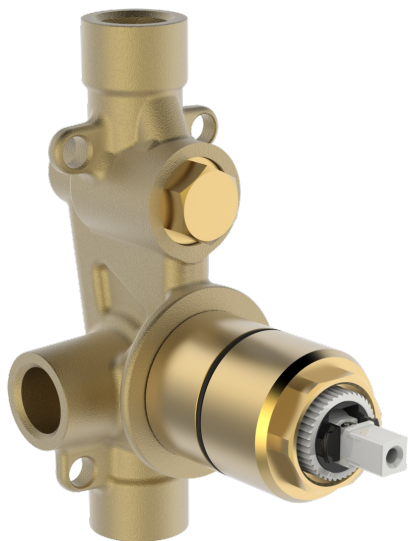

EAN: 4057304011726
static.hansa.com/50000900

- Sprcha a vaňa
- Podomietková
- Podomietková inštalácia
- Funkcie pre nastavenie maximálnej teploty a prietoku vody, Nastaviteľný obmedzoč teploty vody (súčasť dodávky, možnosť dodatočnej inštalácie)
- \varnothing 35 mm keramická kartuša pre ovládanie teploty a prietoku vody
- Telo batérie z mosadze DZR

Technické údaje

Vlastnosti prietoku

Prietok pri tlaku 3 bar **21.6 / 18.0 l/min**

Technické vlastnosti

Veľkosť DN (menovitý rozmer) **DN15**
 Dodávka teplej vody **max. +80°C**
 Pracovný tlak **1-10 bar**
 Spojovacia veľkosť **G1/2**
 Materiál **Mosadz**

Predpisy

Norma EN **EN 817**

Schválenia a Prehlásenia

Vyhlásenie o zhode **DoC**
 EPD **S-P-07751**

Náhradné diely

SP50000900

Názov	Kód
01 Kartuš, 3.5 Classic	59913075