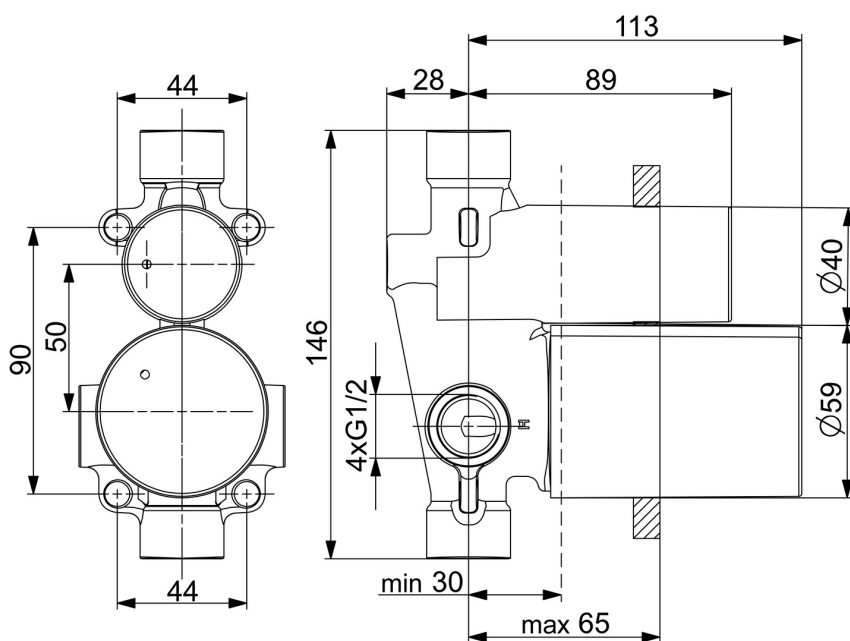

EAN: 4057304011726
static.hansa.com/50000900

- Sprcha a vaňa
- Podomietková
- Podomietková inštalácia
- Funkcie pre nastavenie maximálnej teploty a prietoku vody, Nastaviteľný obmedzoč teploty vody (súčasť dodávky, možnosť dodatočnej inštalácie)
- \varnothing 35 mm keramická kartuša pre ovládanie teploty a prietoku vody
- Telo batérie z mosadze DZR

Technické údaje

Vlastnosti prietoku

Prietok pri tlaku 3 bar **21.6 / 18.0 l/min**

Technické vlastnosti

Veľkosť DN (menovitý rozmer) **DN15**
 Dodávka teplej vody **max. +80°C**
 Pracovný tlak **1-10 bar**
 Spojovacia veľkosť **G1/2**
 Materiál **Mosadz**

Predpisy

Norma EN **EN 817**

Schválenia a Prehlásenia

Vyhlásenie o zhode **DoC**
 EPD **S-P-07751**

Náhradné diely

SP50000900

Názov	Kód
01 Kartuš, 3.5 Classic	59913075