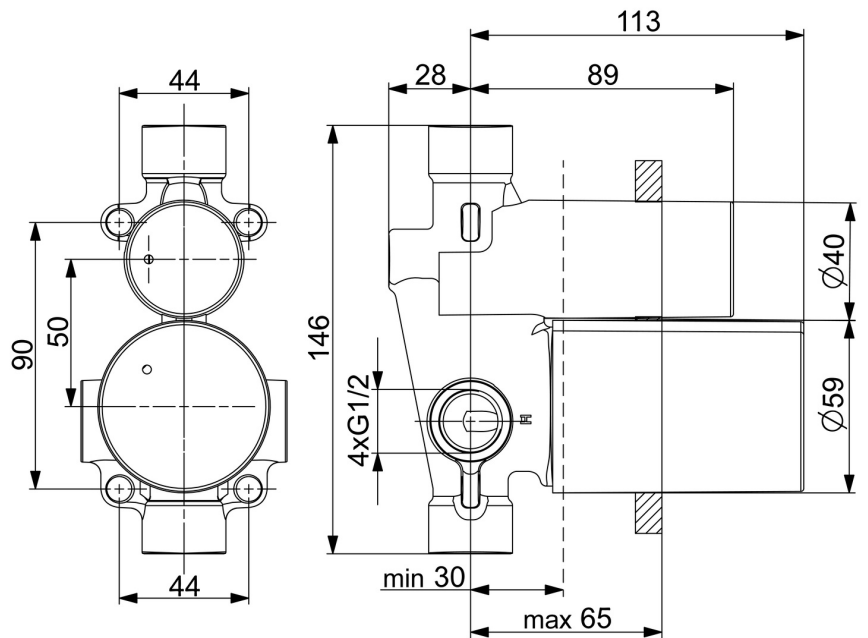

EAN: 4057304011726
static.hansa.com/50000900

- Bad en douche
- Inbouwdeel
- Wandmontage voor inbouwunit
- Temperatuurbegrenzer, Temperatuurbegrenzer (achteraf instelbaar)
- \varnothing 35 mm keramisch binnenwerk voor debiet en temperatuur instelling
- Kraanhuis gemaakt van DZR messing

Technische gegevens

Doorstromingseigenschappen

Doorstroomhoeveelheid bij 3 bar **21.6 / 18.0 l/min**

Technische eigenschappen

DN-maat **DN15**
 Warmwatertoevoer **max. +80°C**
 Werkdruk **1-10 bar**
 Aansluitmaat **G1/2**
 Materiaal **brass**

Voorschriften

EN-norm **EN 817**

Toestemmingen en Verklaringen

Verklaring van overeenstemming **DoC**
 EPD **S-P-07751**

Reserveonderdelen

SP50000900

	Naam	Code
01	Binnenwerk, 3.5 Classic	59913075