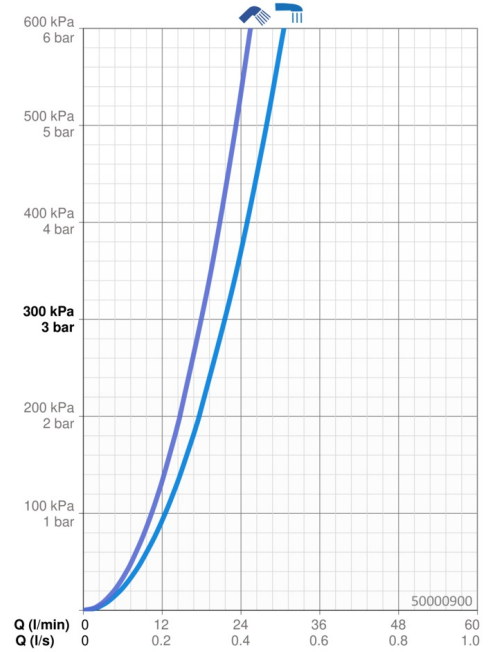

Technische gegevens

Doorstromingseigenschappen

Doorstroomhoeveelheid bij 3 bar **21.6 / 18.0 l/min**

Technische eigenschappen

DN-maat **DN15**
Warmwatertoevoer **max. +80°C**
Werkdruk **1-10 bar**
Aansluitmaat **G1/2**
Materiaal **brass**

Voorschriften

EN-norm **EN 817**

Toestemmingen en Verklaringen

Verklaring van overeenstemming **DoC**
EPD **S-P-07751**