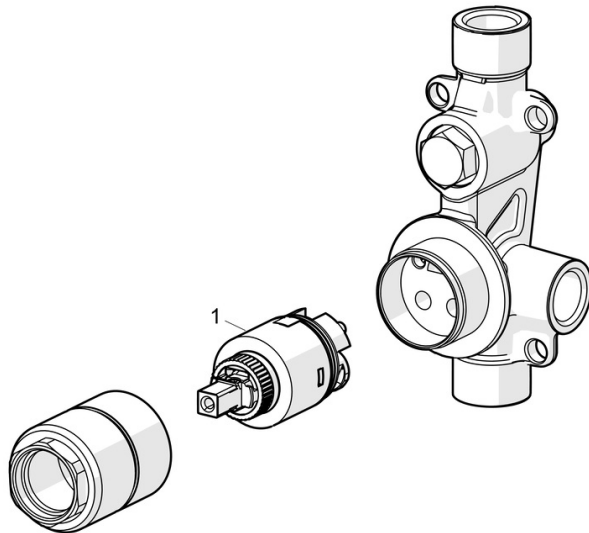

EAN: 4057304011726
static.hansa.com/50000900

- Baignoire et douche
- Encastré
- Montage mural encastré
- Limiteur de température et de débit, Limiteur de température ajustable
- Cartouche céramique de \varnothing 35 mm pour contrôle de température et de débit
- Corps en laiton DZR

Caractéristiques techniques

Caractéristiques de débit

Débit à 3 bar **21.6 / 18.0 l/min**

Caractéristiques techniques

Taille DN (diamètre nominal) **DN15**
 Alimentation en eau chaude **max. +80°C**
 Pression de service **1-10 bar**
 Taille de raccord **G1/2**
 Matériau **brass**

Règlementations

Norme EN **EN 817**

Certificats et normes

Déclaration de conformité **DoC**
 EPD **S-P-07751**

Pièces de rechange

SP50000900

| | Nom | Code |
|----|------------------------|----------|
| 01 | Cartouche, 3,5 Classic | 59913075 |