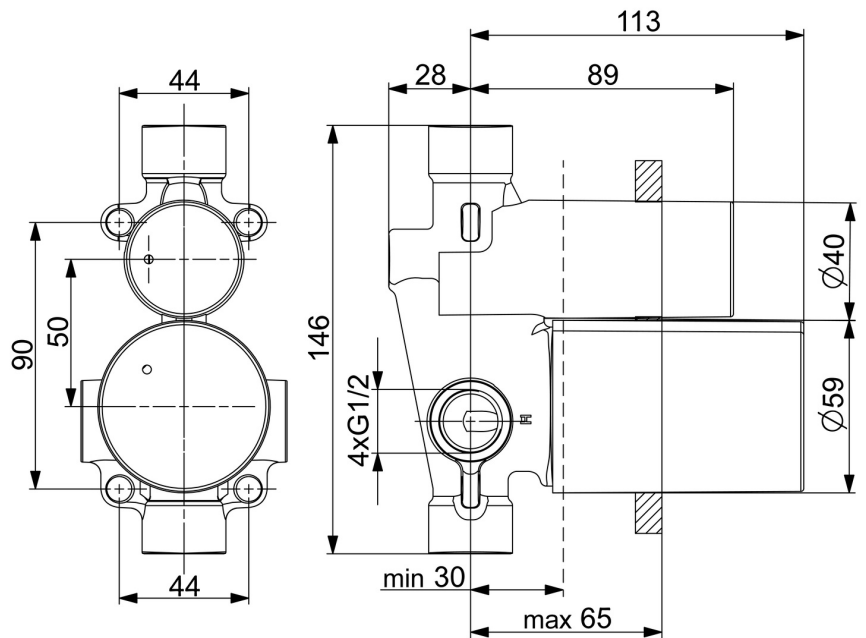

EAN: 4057304011726
static.hansa.com/50000900

- Baignoire et douche
- Encastré
- Montage mural encastré
- Limiteur de température et de débit, Limiteur de température ajustable
- Cartouche céramique de \varnothing 35 mm pour contrôle de température et de débit
- Corps en laiton DZR

Caractéristiques techniques

Caractéristiques de débit

Débit à 3 bar **21.6 / 18.0 l/min**

Caractéristiques techniques

Taille DN (diamètre nominal) **DN15**
 Alimentation en eau chaude **max. +80°C**
 Pression de service **1-10 bar**
 Taille de raccord **G1/2**
 Matériau **brass**

Règlementations

Norme EN **EN 817**

Certificats et normes

Déclaration de conformité **DoC**
 EPD **S-P-07751**

Pièces de rechange

SP50000900

| | Nom | Code |
|----|------------------------|----------|
| 01 | Cartouche, 3,5 Classic | 59913075 |