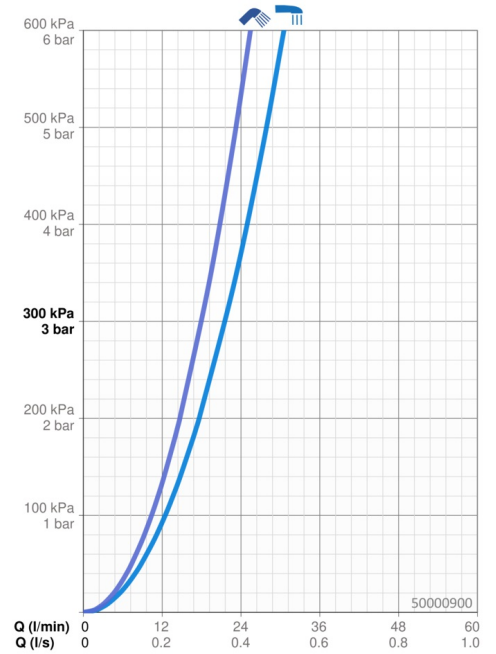

Caractéristiques techniques

Caractéristiques de débit

Débit à 3 bar **21.6 / 18.0 l/min**

Caractéristiques techniques

Taille DN (diamètre nominal) **DN15**
Alimentation en eau chaude **max. +80°C**
Pression de service **1-10 bar**
Taille de raccord **G1/2**
Matériau **brass**

Règlementations

Norme EN **EN 817**

Certificats et normes

Déclaration de conformité **DoC**
EPD **S-P-07751**