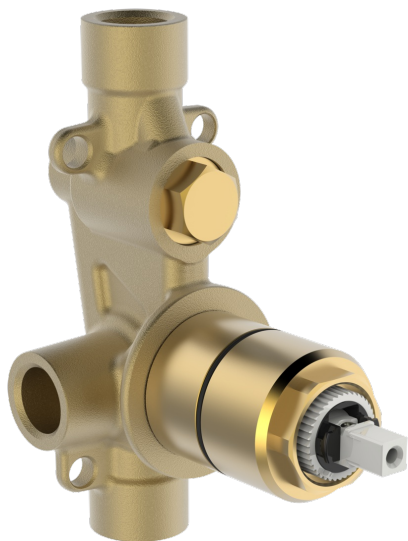

EAN: 4057304011726
static.hansa.com/50000900

- Sprcha & vana
- Podomítkové
- Podomítková instalace
- Funkce pro nastavení maximální teploty a průtoku vody, Nastavitelný omezovač teploty vody (součástí dodávky, možnost dodatečné instalace)
- \varnothing 35 mm keramická kartuše pro ovládání teploty a průtoku vody
- Tělo baterie z mosazi DZR

Technické údaje

Vlastnosti průtoku

Průtokové množství při 3 bar **21.6 / 18.0 l/min**

Technické vlastnosti

Velikost DN (jmenovitý rozměr) **DN15**
 Zdroj teplé vody **max. +80°C**
 Pracovní tlak **1-10 bar**
 Velikost přípojky **G1/2**
 Materiál **Mosaz**

Předpisy

Norma EN **EN 817**

Schválení a Prohlášení

Prohlášení o shodě **DoC**
 EPD **S-P-07751**

Náhradní díly

SP50000900

Název	Kód
01 Kartuše, 3.5 Classic	59913075