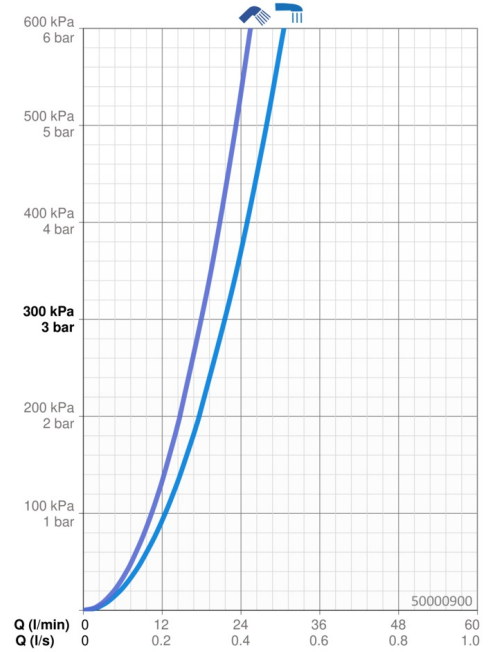

Technické údaje

Vlastnosti průtoku

Průtokové množství při 3 bar **21.6 / 18.0 l/min**

Technické vlastnosti

Velikost DN (jmenovitý rozměr) **DN15**
Zdroj teplé vody **max. +80°C**
Pracovní tlak **1-10 bar**
Velikost přípojky **G1/2**
Materiál **Mosaz**

Předpisy

Norma EN **EN 817**

Schválení a Prohlášení

Prohlášení o shodě **DoC**
EPD **S-P-07751**