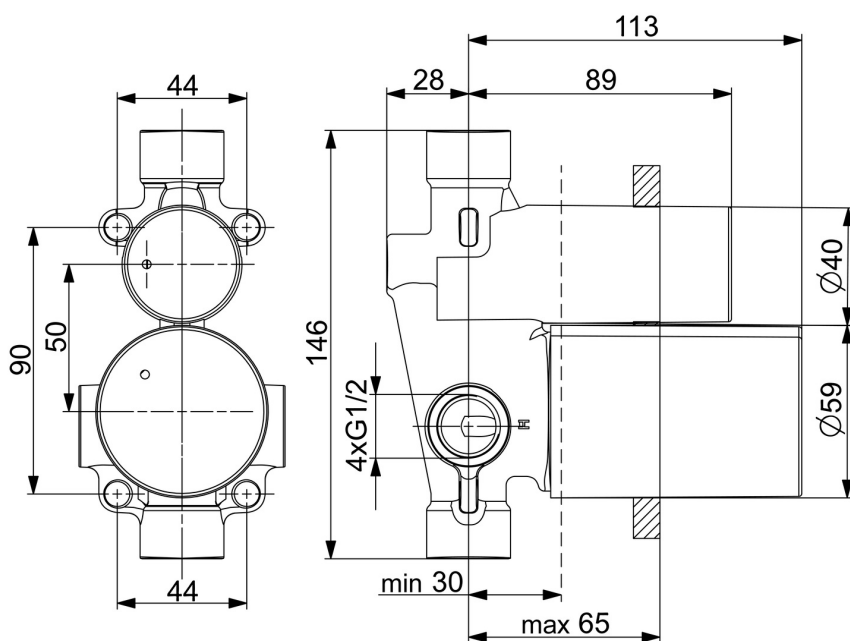

EAN: 4057304011726
static.hansa.com/50000900

- Sprcha & vana
- Podomítkové
- Podomítková instalace
- Funkce pro nastavení maximální teploty a průtoku vody, Nastavitelný omezovač teploty vody (součástí dodávky, možnost dodatečné instalace)
- \varnothing 35 mm keramická kartuše pro ovládání teploty a průtoku vody
- Tělo baterie z mosazi DZR

Technické údaje

Vlastnosti průtoku

Průtokové množství při 3 bar **21.6 / 18.0 l/min**

Technické vlastnosti

Velikost DN (jmenovitý rozměr) **DN15**
 Zdroj teplé vody **max. +80°C**
 Pracovní tlak **1-10 bar**
 Velikost přípojky **G1/2**
 Materiál **Mosaz**

Předpisy

Norma EN **EN 817**

Schválení a Prohlášení

Prohlášení o shodě **DoC**
 EPD **S-P-07751**

Náhradní díly

SP50000900

Název	Kód
01 Kartuše, 3.5 Classic	59913075