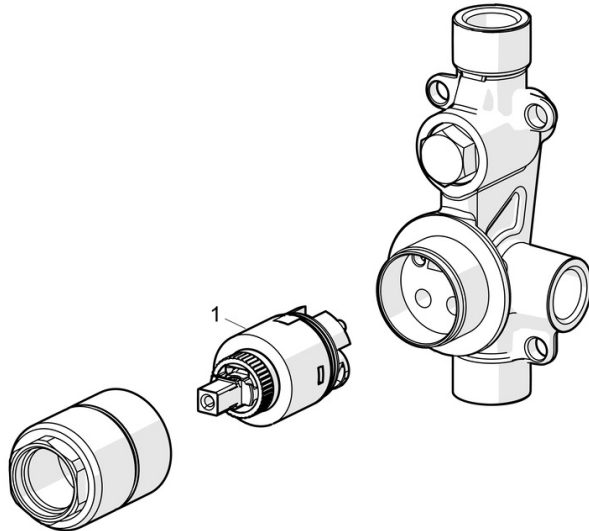

EAN: 4057304011726
static.hansa.com/50000900

- Sprcha & vana
- Podomítkové
- Podomítková instalace
- Funkce pro nastavení maximální teploty a průtoku vody, Nastavitelný omezovač teploty vody (součástí dodávky, možnost dodatečné instalace)
- \varnothing 35 mm keramická kartuše pro ovládání teploty a průtoku vody
- Tělo baterie z mosazi DZR

Předpisy

Norma EN **EN 817**

Schválení a Prohlášení

Prohlášení o shodě **DoC**
 EPD **S-P-07751**

Náhradní díly

SP50000900

Název	Kód
01 Kartuše, 3.5 Classic	59913075