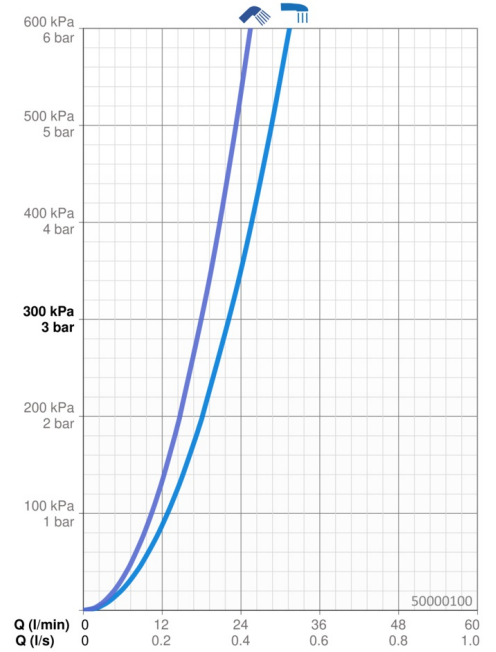

EAN: 4015474252776  
[static.hansa.com/50000100](http://static.hansa.com/50000100)

- Sprcha a vaňa
- Podomietková
- Podomietková inštalácia
- Biela
- Funkcie pre nastavenie maximálnej teploty a prietoku vody, Nastaviteľný obmedzovač teploty vody (súčasť dodávky, možnosť dodatočnej inštalácie)
- $\varnothing$  35 mm keramická kartuša pre ovládanie teploty a prietoku vody
- Tlmiče
- Telo batérie z mosadze DZR
- Izolačné balenie z polystyrenu

### Vlastnosti prietoku

Prietok pri tlaku 3 bar **22.2 / 18.0 l/min**

### Technické vlastnosti

Veľkosť DN (menovitý rozmer) **DN15**  
 Dodávka teplej vody **max. +80°C**  
 Pracovný tlak **1-10 bar**  
 Spojovacia veľkosť **G1/2**  
 Materiál **Mosadz**