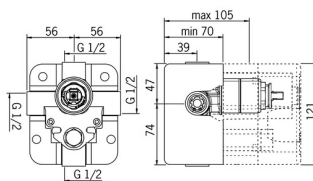

EAN: 4015474252776  
[static.hansa.com/50000100](http://static.hansa.com/50000100)

- Sprcha a vaňa
- Podomietková
- Podomietková inštalácia
- Biela
- Funkcie pre nastavenie maximálnej teploty a prietoku vody, Nastaviteľný obmedzovač teploty vody (súčasť dodávky, možnosť dodatočnej inštalácie)
- $\varnothing$  35 mm keramická kartuša pre ovládanie teploty a prietoku vody
- Tlmiče
- Telo batérie z mosadze DZR
- Izolačné balenie z polystyrenu

### Technické vlastnosti

Veľkosť DN (menovitý rozmer) **DN15**  
 Dodávka teplej vody **max. +80°C**  
 Pracovný tlak **1-10 bar**  
 Spojovacia veľkosť **G1/2**  
 Materiál **Mosadz**