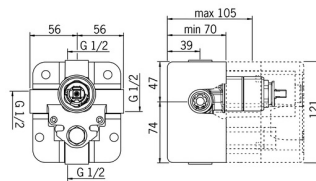

EAN: 4015474252776
static.hansa.com/50000100

- Bad en douche
- Inbouwdeel
- Wandmontage voor inbouwunit
- Wit
- Temperatuurbegrenzer, Temperatuurbegrenzer (achteraf instelbaar)
- \varnothing 35 mm keramisch binnenwerk voor debiet en temperatuur instelling
- Geluïdsdemper(s)
- Kraanhuis gemaakt van DZR messing
- Isolatiepack van styropor

Technische gegevens

Doorstromingseigenschappen

Doorstroomhoeveelheid bij 3 bar **22.2 / 18.0 l/min**

Technische eigenschappen

DN-maat **DN15**
 Warmwatertoevoer **max. +80°C**
 Werkdruk **1-10 bar**
 Aansluitmaat **G1/2**
 Materiaal **brass**

Reserveonderdelen

SP50000100

	Naam	Code
01	Binnenwerk, 3.5 Classic	59913075
02	Temperature adjustment limiter	59912325