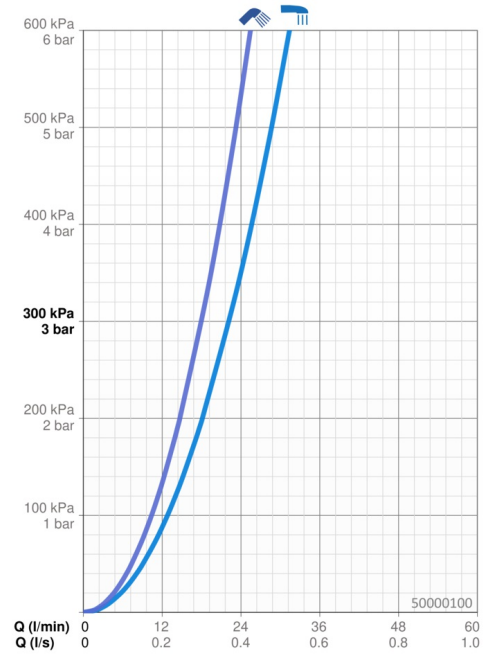

EAN: 4015474252776
static.hansa.com/50000100

- Bad en douche
- Inbouwdeel
- Wandmontage voor inbouwunit
- Wit
- Temperatuurbegrenzer, Temperatuurbegrenzer (achteraf instelbaar)
- \varnothing 35 mm keramisch binnenwerk voor debiet en temperatuur instelling
- Geluïdsdemper(s)
- Kraanhuis gemaakt van DZR messing
- Isolatiepack van styropor

Technische gegevens

Doorstromingseigenschappen

Doorstroomhoeveelheid bij 3 bar **22.2 / 18.0 l/min**

Technische eigenschappen

DN-maat **DN15**
 Warmwatertoevoer **max. +80°C**
 Werkdruk **1-10 bar**
 Aansluitmaat **G1/2**
 Materiaal **brass**