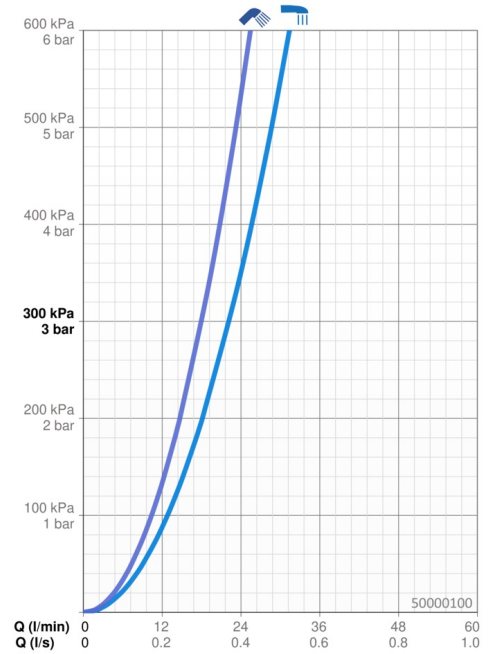

EAN: 4015474252776
static.hansa.com/50000100

- Baignoire et douche
- Encastré
- Montage mural encastré
- Blanc
- Limiteur de température et de débit, Limiteur de température ajustable
- Cartouche céramique de ϕ 35 mm pour contrôle de température et de débit
- Silencieux
- Corps en laiton DZR
- Pack d'isolation en polystyrène

Caractéristiques techniques

Caractéristiques de débit

Débit à 3 bar **22.2 / 18.0 l/min**

Caractéristiques techniques

Taille DN (diamètre nominal) **DN15**
 Alimentation en eau chaude **max. +80°C**
 Pression de service **1-10 bar**
 Taille de raccord **G1/2**
 Matériau **brass**

Pièces de rechange

SP50000100

	Nom	Code
01	Cartouche, 3,5 Classic	59913075
02	Temperature adjustment limiter	59912325