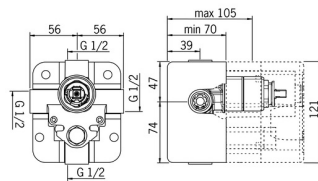

EAN: 4015474252776
static.hansa.com/50000100

- Baignoire et douche
- Encastré
- Montage mural encastré
- Blanc
- Limiteur de température et de débit, Limiteur de température ajustable
- Cartouche céramique de ϕ 35 mm pour contrôle de température et de débit
- Silencieux
- Corps en laiton DZR
- Pack d'isolation en polystyrène

Caractéristiques techniques

Caractéristiques de débit

Débit à 3 bar **22.2 / 18.0 l/min**

Caractéristiques techniques

Taille DN (diamètre nominal) **DN15**
 Alimentation en eau chaude **max. +80°C**
 Pression de service **1-10 bar**
 Taille de raccord **G1/2**
 Matériau **brass**

Pièces de rechange

SP50000100

	Nom	Code
01	Cartouche, 3,5 Classic	59913075
02	Temperature adjustment limiter	59912325