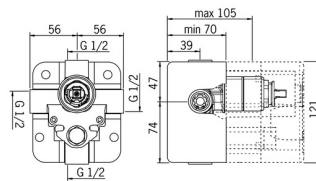

EAN: 4015474252776  
[static.hansa.com/50000100](http://static.hansa.com/50000100)

- Sprcha & vana
- Podomítkové
- Podomítková instalace
- Bílá
- Funkce pro nastavení maximální teploty a průtoku vody, Nastavitelný omezovač teploty vody (součástí dodávky, možnost dodatečné instalace)
- $\varnothing$  35 mm keramická kartuše pro ovládání teploty a průtoku vody
- Tlumiče
- Tělo baterie z mosazi DZR
- Izolační balení z polystyrenu

### Technické vlastnosti

Velikost DN (jmenovitý rozměr)

**DN15**

Zdroj teplé vody

**max. +80°C**

Pracovní tlak

**1-10 bar**

Velikost přípojky