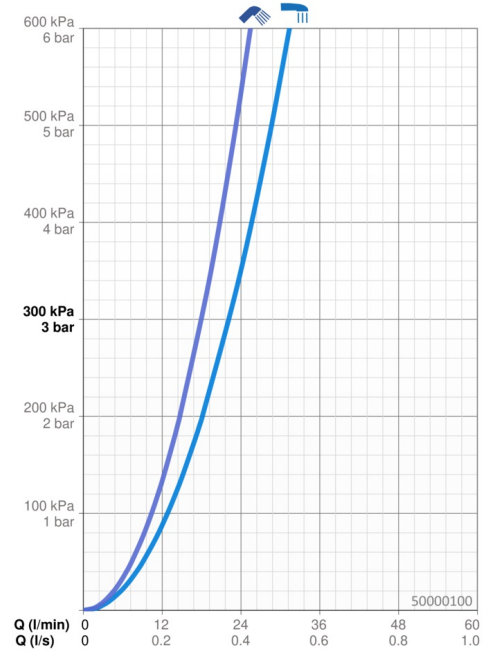

Technické údaje

Vlastnosti průtoku

Průtokové množství při 3 bar

22.2 / 18.0 l/min

Technické vlastnosti

Velikost DN (jmenovitý rozměr)

DN15

Zdroj teplé vody

max. +80°C

Pracovní tlak

1-10 bar

Velikost přípojky

G1/2

Materiál

Mosaz