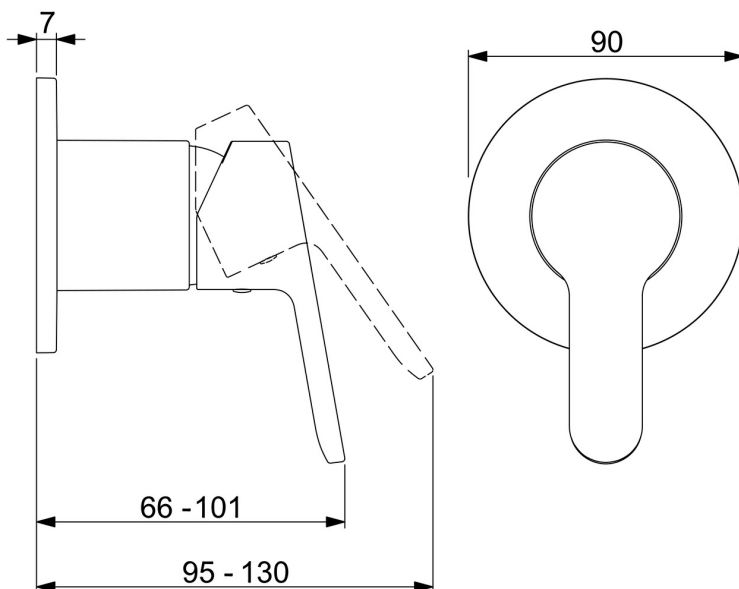

EAN: 4057304012587  
[static.hansa.com/49999003](http://static.hansa.com/49999003)

- Sprcha a vaňa
- Sada pre konečnú montáž, jednopáková
- Podomietková inštalácia
- Chróm
- Jedna ovládacia páka / rukoväť, Páka so symbolom teplej a studenej vody
- Gulatá rozeta

### SP49999003

---

	<b>Názov</b>	<b>Kód</b>
01	Ovládacía rukoväť	59913827
02	Ružice	59912511
03	Krycí diel, d 90 mm	59914739
03	Krycí diel, d 130 mm	59914740