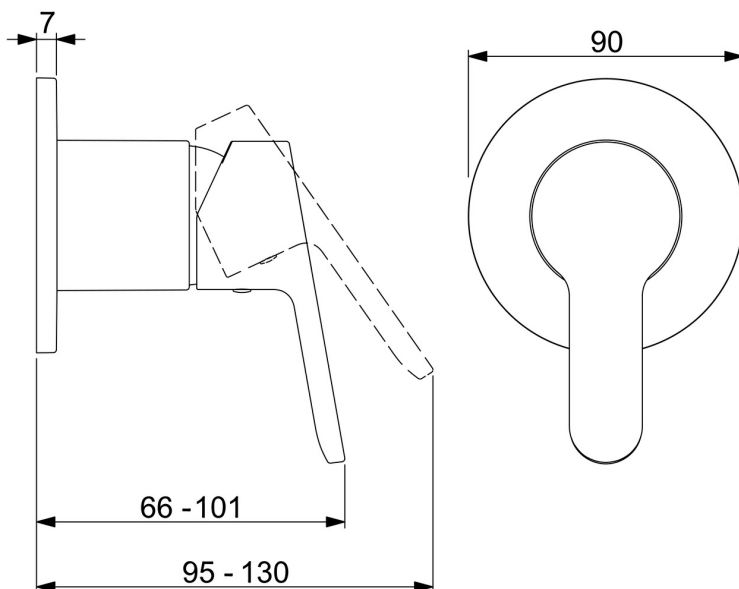

EAN: 4057304012587
static.hansa.com/49999003

- Bad en douche
- Afbouwset, Eengreeps
- Wandmontage voor inbouwunit
- Chroom
- Eengreeps bediend, Hendel met warm-koud-aanduiding
- Ronde rozet

Technische gegevens

Technische eigenschappen

Warmwatertoevoer	max. +80°C
Werkdruk	1-10 bar

Voorschriften

EN-norm	EN 817
---------	--------

Toestemmingen en Verklaringen

Verklaring van overeenstemming	DoC
EPD	S-P-07752

Reserveonderdelen

SP49999003

	Naam	Code
01	Hendel Chroom	59913827
02	Rosassen Chroom	59912511
03	Afdekplaat, d 90 mm Chroom	59914739
03	Afdekplaat, d 130 mm Chroom	59914740