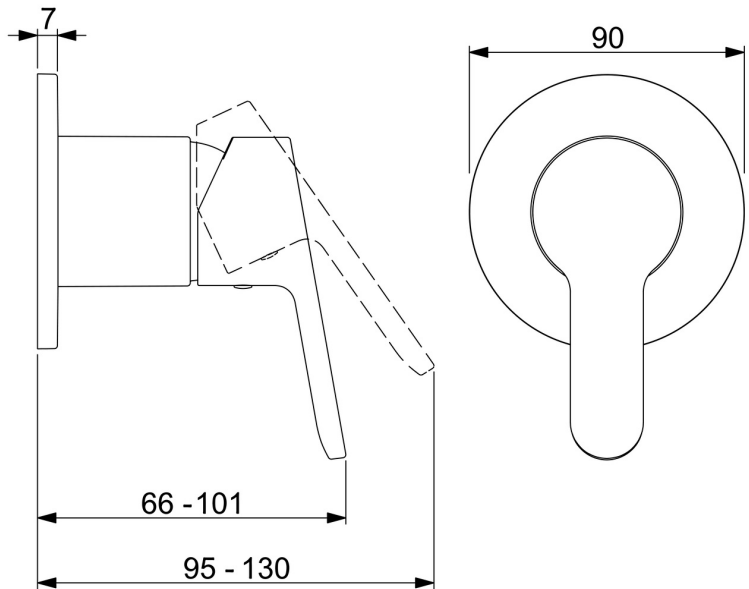

EAN: 4057304012587  
[static.hansa.com/49999003](https://static.hansa.com/49999003)

- Wanne & Dusche
- Fertigmontageset, Einhebelmischer
- Wandmontage für Unterputz-Einbaukörper
- Chrom
- Einhandbedienhebel/Griff, Hebel mit W+K-Kennzeichnung
- Rosette rund

### Technische Eigenschaften

Warmwasserversorgung	max. +80°C
Arbeitsdruck	1-10 bar

### SP49999003

---

	<b>Name</b>	<b>Art.-Nr.</b>
01	Hebel	59913827
02	Abdeckhülse	59912511
03	Deckplatte, d 90 mm	59914739
03	Abdeckplatte, d 130 mm	59914740