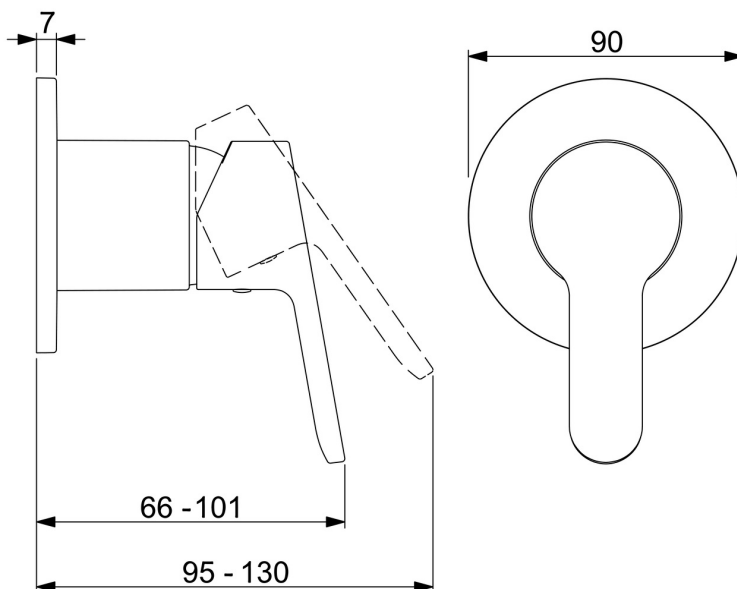

EAN: 4057304012587
static.hansa.com/49999003

- Sprcha & vana
- Sada pro konečnou montáž, Jednopáková
- Podomítková instalace
- Chrom
- Jedna ovládací páka / rukojeť, Páka se symboly teplé a studené vody
- Kulatá rozeta

Technické údaje

Technické vlastnosti

Zdroj teplé vody	max. +80°C
Pracovní tlak	1-10 bar

Předpisy

Norma EN	EN 817
----------	--------

Schválení a Prohlášení

Prohlášení o shodě	DoC
EPD	S-P-07752

Náhradní díly

SP49999003

	Název	Kód
01	Páka	59913827
02	Růžice	59912511
03	Krycí díl, d 90 mm	59914739
03	Krycí díl, d 130 mm	59914740