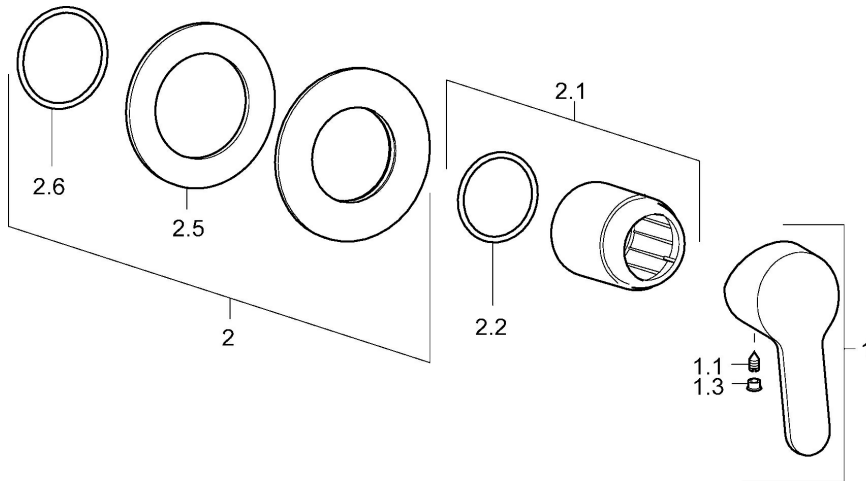

EAN: 4015474254138
static.hansa.com/49997003

- Douche oplossingen
- Eengreeps, Afbouwset
- Wandmontage voor inbouwunit
- Chroom
- Hendel met warm-koud-aanduiding, Eengreeps bediend
- Ronde rozet

Technische gegevens

Doorstromingseigenschappen

Doorstroomhoeveelheid bij 3 bar **19.2 l/min**

Technische eigenschappen

DN-maat **DN15**
 Warmwatertoevoer **max. +80°C**
 Werkdruk **1-10 bar**

Voorschriften

EN-norm **EN 817**

Reserveonderdelen

SP49997003

| | Naam | Code |
|------|-----------------------------------|----------|
| 1 | Hendel Chromm | 59913827 |
| 1.1 | Schroef, M5x8, SW2.5 | 59904755 |
| 1.3 | Sierdop Grijs | 59912112 |
| 2 | Afdekplaat, d 90 mm Chromm | 59914739 |
| 2.1 | Rosassen Chromm | 59912511 |
| 2.2 | O-ring, 41x3 | 59913215 |
| N.I. | Inbouwverlengstuk compleet, 20 mm | 59912589 |