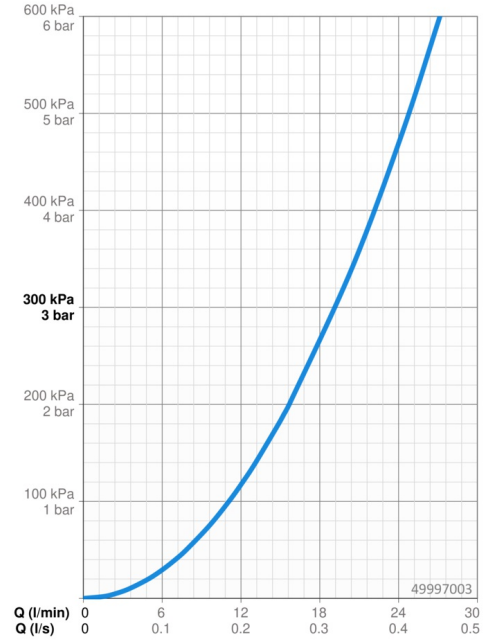

Doorstromingseigenschappen

Doorstroomhoeveelheid bij 3 bar **19.2 l/min**

Technische eigenschappen

DN-maat **DN15**
 Warmwatertoevoer **max. +80°C**
 Werkdruk **1-10 bar**

Voorschriften

EN-norm **EN 817**

Reserveonderdelen