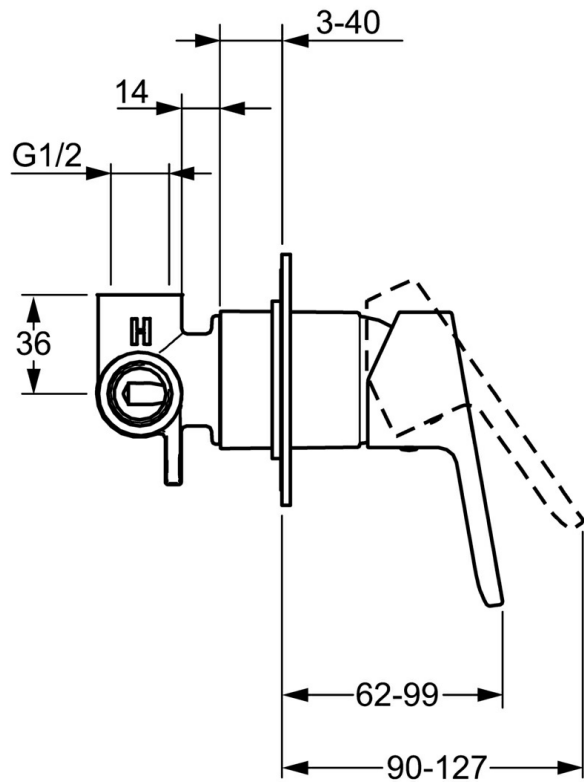

EAN: 4015474254138
static.hansa.com/49997003

- Douche oplossingen
- Eengreeps, Afbouwset
- Wandmontage voor inbouwunit
- Chroom
- Hendel met warm-koud-aanduiding, Eengreeps bediend
- Ronde rozet

Technische gegevens

Doorstromingseigenschappen

Doorstroomhoeveelheid bij 3 bar **19.2 l/min**

Technische eigenschappen

DN-maat **DN15**
 Warmwatertoevoer **max. +80°C**
 Werkdruk **1-10 bar**

Voorschriften

EN-norm **EN 817**

Reserveonderdelen

SP49997003

| | Naam | Code |
|------|-----------------------------------|----------|
| 1 | Hendel Chromm | 59913827 |
| 1.1 | Schroef, M5x8, SW2.5 | 59904755 |
| 1.3 | Sierdop Grijs | 59912112 |
| 2 | Afdekplaat, d 90 mm Chromm | 59914739 |
| 2.1 | Rosassen Chromm | 59912511 |
| 2.2 | O-ring, 41x3 | 59913215 |
| N.I. | Inbouwverlengstuk compleet, 20 mm | 59912589 |