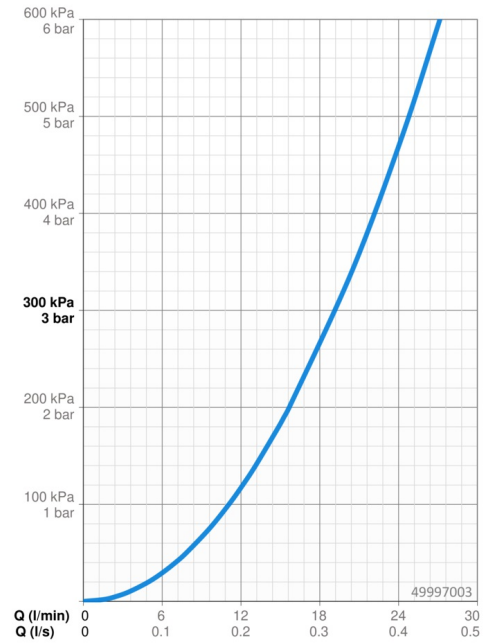

Technische Daten

Durchflusseigenschaften

Durchfluss bei 3 bar **19.2 l/min**

Technische Eigenschaften

DN-Größe (Nennmaß) **DN15**
Warmwasserversorgung **max. +80°C**
Arbeitsdruck **1-10 bar**

Vorschriften

EN Standard **EN 817**