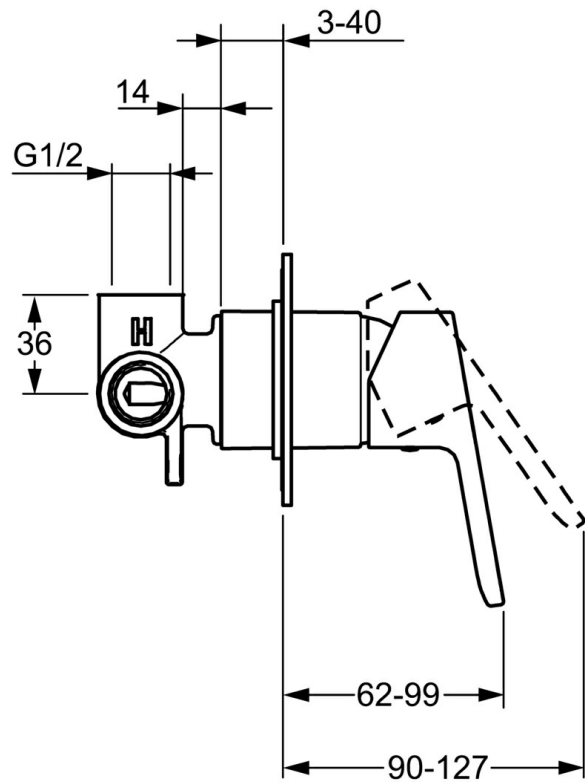

EAN: 4015474254138
static.hansa.com/49997003

- Dusche
- Einhebelmischer, Fertigmontageset
- Wandmontage für Unterputz-Einbaukörper
- Chrom
- Hebel mit W+K-Kennzeichnung, Einhandbedienhebel/Griff
- Rosette rund

Technische Daten

Durchflusseigenschaften

Durchfluss bei 3 bar **19.2 l/min**

Technische Eigenschaften

DN-Größe (Nennmaß) **DN15**
 Warmwasserversorgung **max. +80°C**
 Arbeitsdruck **1-10 bar**

Vorschriften

EN Standard **EN 817**

Ersatzteile

SP49997003

	Name	Art.-Nr.
1	Hebel	59913827
1.1	Schraube, M5x8, SW2.5	59904755
1.3	Dekorkappe Grau	59912112
2	Deckplatte, d 90 mm	59914739
2.1	Abdeckhülse	59912511
2.2	O-Ring, 41x3	59913215
N.I.	Verlängerungssatz, 20 mm	59912589