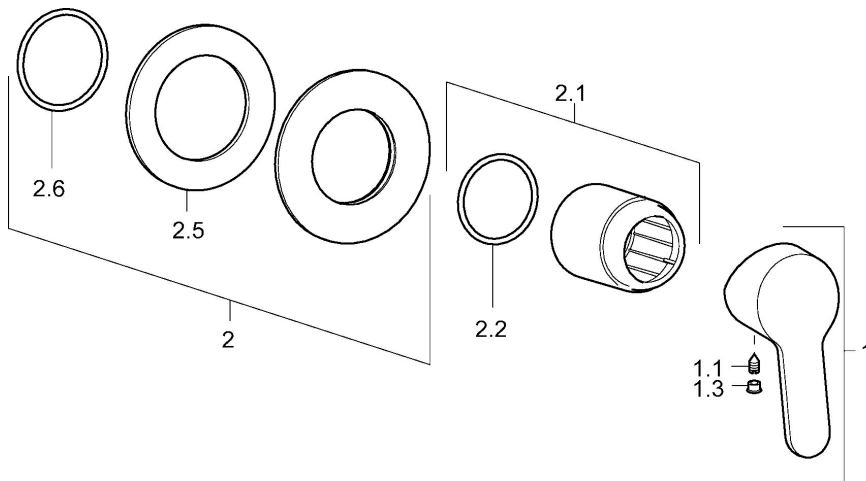

EAN: 4015474254138
static.hansa.com/49997003

- Dusche
- Einhebelmischer, Fertigmontageset
- Wandmontage für Unterputz-Einbaukörper
- Chrom
- Hebel mit W+K-Kennzeichnung, Einhandbedienhebel/Griff
- Rosette rund

Technische Daten

Durchflusseigenschaften

Durchfluss bei 3 bar **19.2 l/min**

Technische Eigenschaften

DN-Größe (Nennmaß) **DN15**
 Warmwasserversorgung **max. +80°C**
 Arbeitsdruck **1-10 bar**

Vorschriften

EN Standard **EN 817**

Ersatzteile

SP49997003

	Name	Art.-Nr.
1	Hebel	59913827
1.1	Schraube, M5x8, SW2.5	59904755
1.3	Dekorkappe Grau	59912112
2	Deckplatte, d 90 mm	59914739
2.1	Abdeckhülse	59912511
2.2	O-Ring, 41x3	59913215
N.I.	Verlängerungssatz, 20 mm	59912589