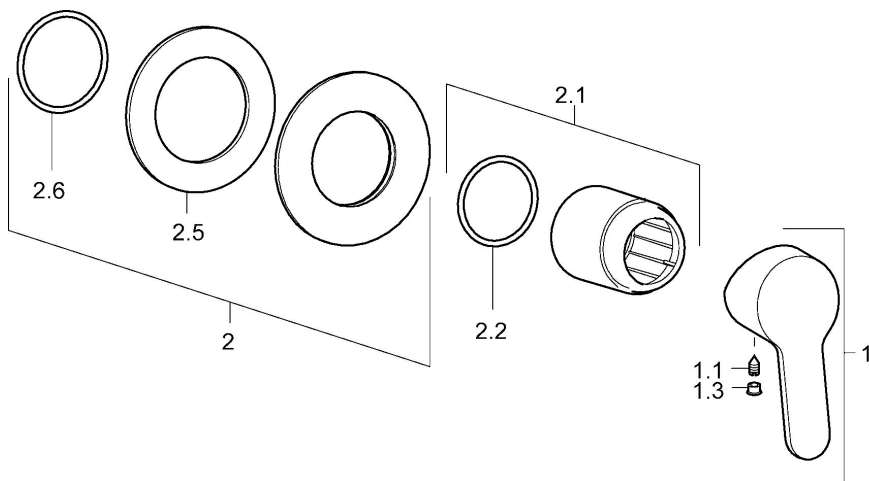

EAN: 4015474254138
static.hansa.com/49997003

- Řešení pro sprchy
- Jednopáková, Sada pro konečnou montáž
- Podomítková instalace
- Chrom
- Páka se symboly teplé a studené vody, Jedna ovládací páka / rukojeť
- Kulatá rozeta

Technické údaje

Vlastnosti průtoku

Průtokové množství při 3 bar **19.2 l/min**

Technické vlastnosti

Velikost DN (jmenovitý rozměr) **DN15**
 Zdroj teplé vody **max. +80°C**
 Pracovní tlak **1-10 bar**

Předpisy

Norma EN **EN 817**

Náhradní díly

SP49997003

	Název	Kód
1	Páka	59913827
1.1	Šroub, M5x8, SW2.5	59904755
1.3	Záslepka šedá	59912112
2	Krycí díl, d 90 mm	59914739
2.1	Růžice	59912511
2.2	O-kroužek, 41x3	59913215
N.I.	Nástavec-sada, 20 mm	59912589