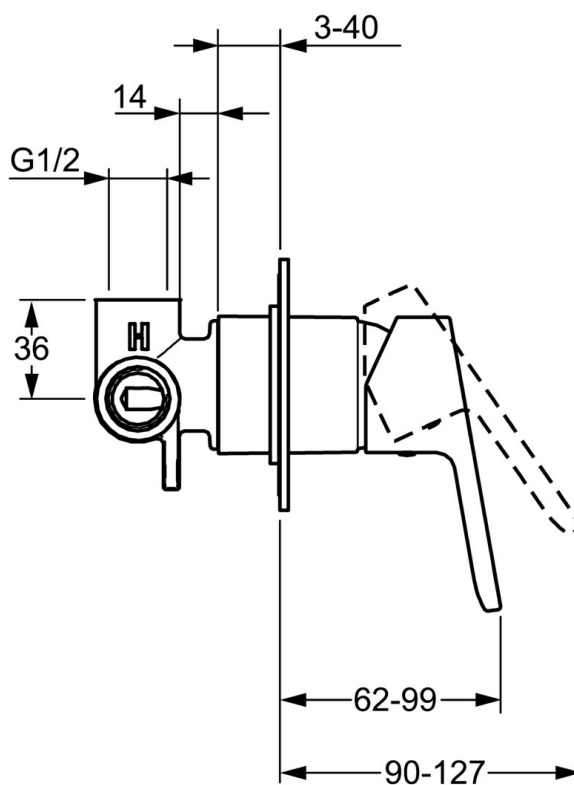

EAN: 4015474254138
static.hansa.com/49997003

- Řešení pro sprchy
- Jednopáková, Sada pro konečnou montáž
- Podomítková instalace
- Chrom
- Páka se symboly teplé a studené vody, Jedna ovládací páka / rukojeť
- Kulatá rozeta

Technické údaje

Vlastnosti průtoku

Průtokové množství při 3 bar **19.2 l/min**

Technické vlastnosti

Velikost DN (jmenovitý rozměr) **DN15**
 Zdroj teplé vody **max. +80°C**
 Pracovní tlak **1-10 bar**

Předpisy

Norma EN **EN 817**

Náhradní díly

SP49997003

	Název	Kód
1	Páka	59913827
1.1	Šroub, M5x8, SW2.5	59904755
1.3	Záslepka šedá	59912112
2	Krycí díl, d 90 mm	59914739
2.1	Růžice	59912511
2.2	O-kroužek, 41x3	59913215
N.I.	Nástavec-sada, 20 mm	59912589