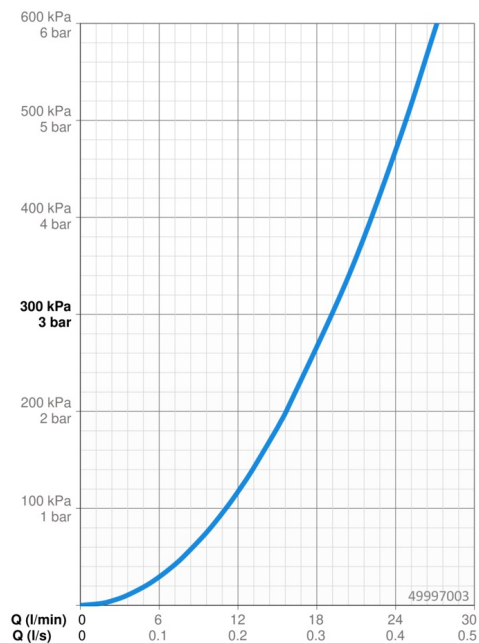

Technické údaje

Vlastnosti průtoku

Průtokové množství při 3 bar **19.2 l/min**

Technické vlastnosti

Velikost DN (jmenovitý rozměr) **DN15**
Zdroj teplé vody **max. +80°C**
Pracovní tlak **1-10 bar**

Předpisy

Norma EN **EN 817**