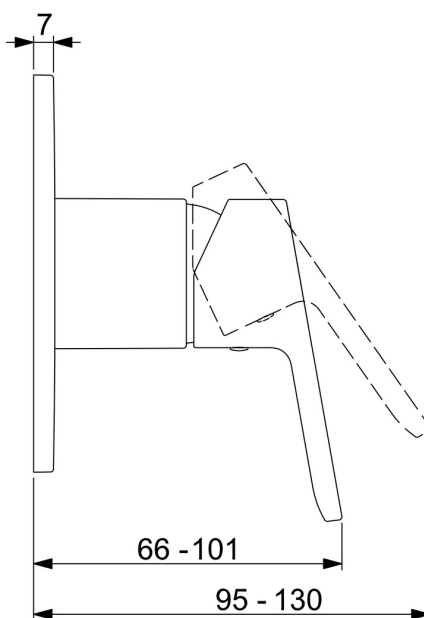

EAN: 4057304012570  
[static.hansa.com/49989003](https://static.hansa.com/49989003)

- Douche oplossingen
- Afbouwset, Eengreeps
- Wandmontage voor inbouwunit
- Chroom
- Eengreeps bediend, Hendel met warm-koud-aanduiding

### Technische eigenschappen

Warmwatertoevoer	max. +80°C
Werkdruk	1-10 bar