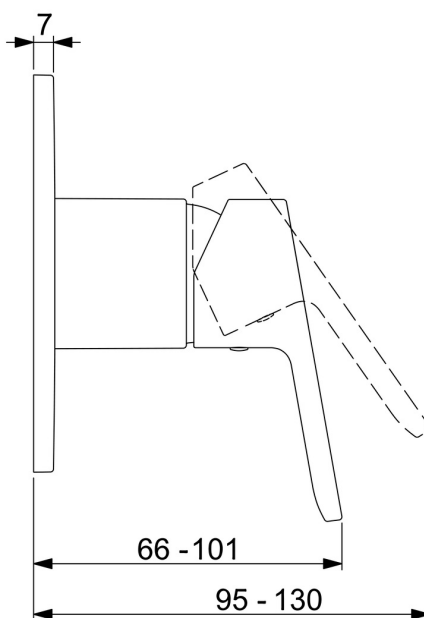

EAN: 4057304012570
static.hansa.com/49989003

- Soluzioni doccia
- Set esterno, Monocomando
- Montaggio a parete con unità d'incasso
- Cromo
- Leva/Manopola monocomando, Leva con simbolo F+C

Dati tecnici

Caratteristiche tecniche

Fornitura di acqua calda	max. +80°C
Pressione di esercizio	1-10 bar

Norme

Standard EN	EN 817
-------------	--------

Certificati/Dichiarazioni

Dichiarazione di conformità	DoC
-----------------------------	-----

Parti di ricambio

SP49999003

	Nome	Codice
01	Leva Cromo	59913827
02	Rosetta Cromo	59912511
03	Piastra, d 90 mm Cromo	59914739
03	Piastra, d 130 mm Cromo	59914740