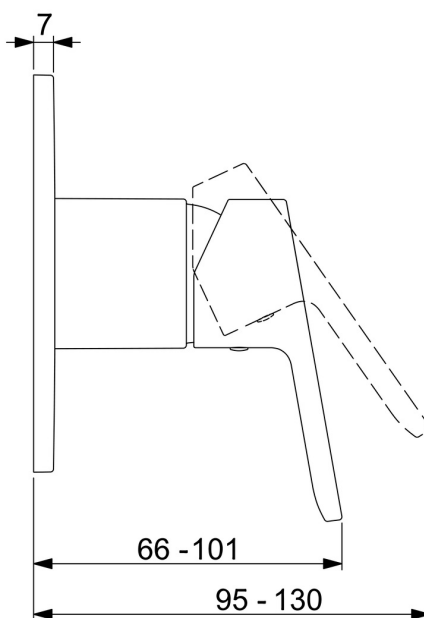

EAN: 4057304012570
static.hansa.com/49989003

- Solutions de douche
- Kit de finition, Monocommande
- Montage mural encastré
- Chrome
- Levier monocommande, Levier avec symbole C+F

Caractéristiques techniques

Caractéristiques techniques

Alimentation en eau chaude	max. +80°C
Pression de service	1-10 bar

Règlementations

Norme EN	EN 817
----------	--------

Certificats et normes

Déclaration de conformité	DoC
---------------------------	-----

Pièces de rechange

SP49999003

	Nom	Code
01	Levier	59913827
02	Rosace	59912511
03	Rosaces, d 90 mm	59914739
03	Rosaces, d 130 mm	59914740