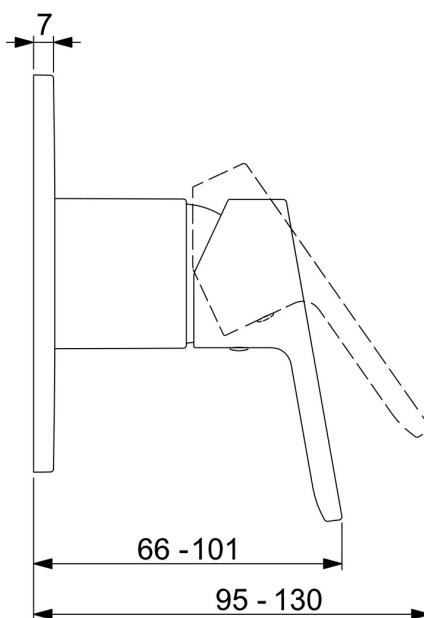

EAN: 4057304012570
static.hansa.com/49989003

- Dusche
- Fertigmontageset, Einhebelmischer
- Wandmontage für Unterputz-Einbaukörper
- Chrom
- Einhandbedienhebel/Griff, Hebel mit W+K-Kennzeichnung

Technische Daten

Technische Eigenschaften

Warmwasserversorgung	max. +80°C
Arbeitsdruck	1-10 bar

Vorschriften

EN Standard	EN 817
-------------	--------

Zulassungen und Deklarationen

Konformitätserklärung	DoC
-----------------------	-----

Ersatzteile

SP49999003

	Name	Art.-Nr.
01	Hebel	59913827
02	Abdeckhülse	59912511
03	Deckplatte, d 90 mm	59914739
03	Abdeckplatte, d 130 mm	59914740