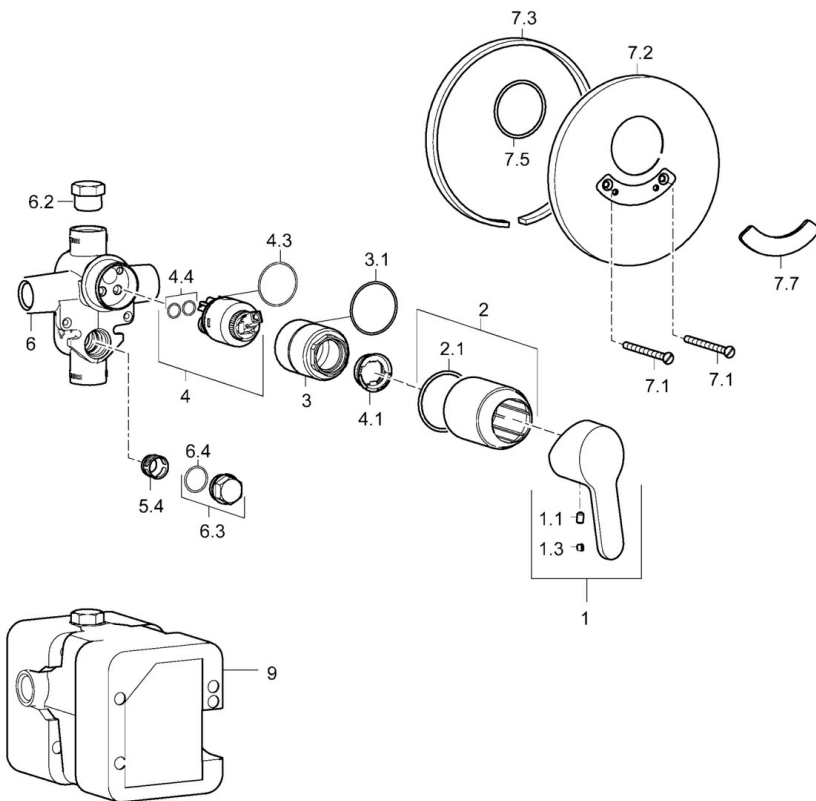

EAN: 4015474254114
static.hansa.com/49987003

- Dusche
- Fertigmontageset, Einhebelmischer
- Wandmontage für Unterputz-Einbaukörper
- Chrom
- Hebel mit W+K-Kennzeichnung, Einhandbedienhebel/Griff
- Heißwassersperre einstellbar (im Lieferumfang enthalten), Temperaturbegrenzer
- Rosette rund, Hülse
- Ohne Umstellung

Technische Daten

Durchflusseigenschaften

Durchfluss bei 3 bar **19.2 l/min**

Technische Eigenschaften

Warmwasserversorgung **max. +80°C**
Arbeitsdruck **0.5-10 bar**

Vorschriften

EN Standard **EN 817**

Ersatzteile

SP49987003

	Name	Art.-Nr.
1	Hebel	59913827
1.1	Schraube, M5x8, SW2.5	59904755
1.3	Dekorkappe Grau	59912112
2	Abdeckhülse	59912511
2.1	O-Ring, 41x3	59913215
3	Schraubhülse, M38x1	59912115
4	Kartusche, 3.5 Classic	59913075
4.1	Temperatur-Anschlagring	59912325
4.3	O-Ring, d 28.24x2.62 Ausgelaufen	59912590
4.4	O-Ring, d 10.10x1.60 Ausgelaufen	59905072
6.2	Blindstopfen, G1/2	59905013
6.3	Blindstopfen Ausgelaufen	59905012
6.4	O-Ring, d 18x2	59901422
7.1	Schraube, M5x65	59904847
7.2	Rosette, d 160 mm Ausgelaufen	59913539
7.3	Gummidichtung	59913045
7.5	Dichtung, 64.5x47x7 Ausgelaufen	59912509
7.7	Ergonomischer Hebel Ausgelaufen	79901110
9	Installation box Ausgelaufen	59904857