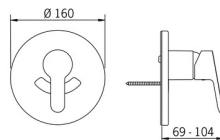

EAN: 4015474254114
static.hansa.com/49987003

- Dusche
- Fertigmontageset, Einhebelmischer
- Wandmontage für Unterputz-Einbaukörper
- Chrom
- Hebel mit W+K-Kennzeichnung, Einhandbedienhebel/Griff
- Heißwassersperre einstellbar (im Lieferumfang enthalten), Temperaturbegrenzer
- Rosette rund, Hülse
- Ohne Umstellung

Technische Daten

Durchflusseigenschaften

Durchfluss bei 3 bar **19.2 l/min**

Technische Eigenschaften

Warmwasserversorgung **max. +80°C**
Arbeitsdruck **0.5-10 bar**

Vorschriften

EN Standard **EN 817**

Ersatzteile

SP49987003

	Name	Art.-Nr.
1	Hebel	59913827
1.1	Schraube, M5x8, SW2.5	59904755
1.3	Dekorkappe Grau	59912112
2	Abdeckhülse	59912511
2.1	O-Ring, 41x3	59913215
3	Schraubhülse, M38x1	59912115
4	Kartusche, 3.5 Classic	59913075
4.1	Temperatur-Anschlagring	59912325
4.3	O-Ring, d 28.24x2.62 Ausgelaufen	59912590
4.4	O-Ring, d 10.10x1.60 Ausgelaufen	59905072
6.2	Blindstopfen, G1/2	59905013
6.3	Blindstopfen Ausgelaufen	59905012
6.4	O-Ring, d 18x2	59901422
7.1	Schraube, M5x65	59904847
7.2	Rosette, d 160 mm Ausgelaufen	59913539
7.3	Gummidichtung	59913045
7.5	Dichtung, 64.5x47x7 Ausgelaufen	59912509
7.7	Ergonomischer Hebel Ausgelaufen	79901110
9	Installation box Ausgelaufen	59904857