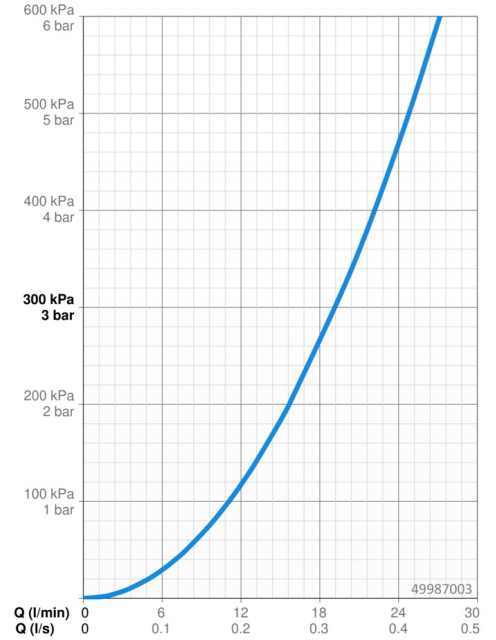

EAN: 4015474254114
static.hansa.com/49987003

- Dusche
- Fertigmontageset, Einhebelmischer
- Wandmontage für Unterputz-Einbaukörper
- Chrom
- Hebel mit W+K-Kennzeichnung, Einhandbedienhebel/Griff
- Heißwassersperre einstellbar (im Lieferumfang enthalten), Temperaturbegrenzer
- Rosette rund, Hülse
- Ohne Umstellung

Technische Daten

Durchflusseigenschaften

Durchfluss bei 3 bar **19.2 l/min**

Technische Eigenschaften

Warmwasserversorgung **max. +80°C**
Arbeitsdruck **0.5-10 bar**

Vorschriften

EN Standard **EN 817**

Ersatzteile