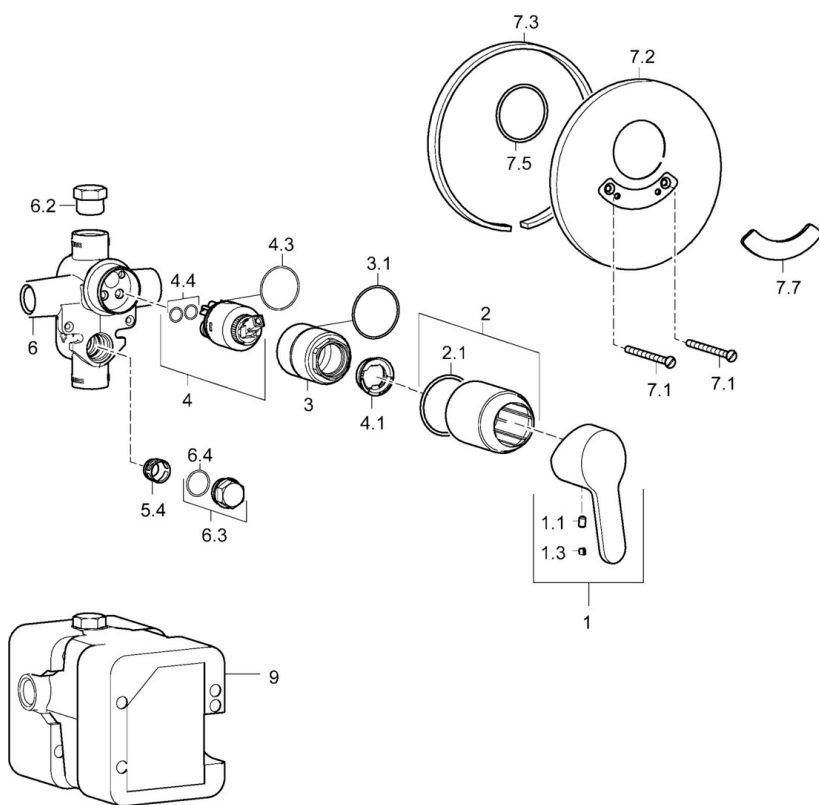

EAN: 4015474254114
static.hansa.com/49987003

- Řešení pro sprchy
- Sada pro konečnou montáž, Jednopáková
- Podomítková instalace
- Chrom
- Páka se symboly teplé a studené vody, Jedna ovládací páka / rukojeť
- Nastavitelný omezovač teploty vody (součástí dodávky, možnost dodatečné instalace), Funkce pro nastavení maximální teploty a průtoku vody
- Kulatá rozeta, Krycí objímka
- Bez přepínače

Technické údaje

Vlastnosti průtoku

Průtokové množství při 3 bar **19.2 l/min**

Technické vlastnosti

Zdroj teplé vody **max. +80°C**
 Pracovní tlak **0.5-10 bar**

Předpisy

Norma EN **EN 817**

Náhradní díly

SP49987003

	Název	Kód
1	Páka	59913827
1.1	Šroub, M5x8, SW2.5	59904755
1.3	Záslepka Šedá	59912112
2	Růžice	59912511
2.1	O-kroužek, 41x3	59913215
3	Šroub rukáv, M38x1	59912115
4	Kartuše, 3.5 Classic	59913075
4.1	Temperature adjustment limiter	59912325
4.3	O-kroužek, d 28.24x2.62 Ukončeno	59912590
4.4	O-kroužek, d 10.10x1.60 Ukončeno	59905072
6.2	Plug, G1/2	59905013
6.3	Plug Ukončeno	59905012
6.4	O-kroužek, d 18x2	59901422
7.1	Šroub, M5x65	59904847
7.2	Kryt příruby, d 160 mm Ukončeno	59913539
7.3	Gumové těsnění	59913045
7.5	Těsnění, 64.5x47x7 Ukončeno	59912509
7.7	Lékařská páka Ukončeno	79901110
9	Installation box Ukončeno	59904857