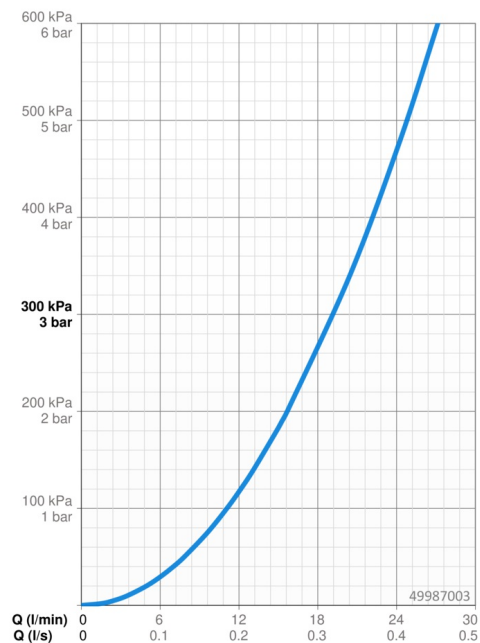

EAN: 4015474254114
static.hansa.com/49987003

- Řešení pro sprchy
- Sada pro konečnou montáž, Jednopáková
- Podomítková instalace
- Chrom
- Páka se symboly teplé a studené vody, Jedna ovládací páka / rukojeť
- Nastavitelný omezovač teploty vody (součástí dodávky, možnost dodatečné instalace), Funkce pro nastavení maximální teploty a průtoku vody
- Kulatá rozeta, Krycí objímka
- Bez přepínače

Technické údaje

Vlastnosti průtoku

Průtokové množství při 3 bar **19.2 l/min**

Technické vlastnosti

Zdroj teplé vody **max. +80°C**
 Pracovní tlak **0.5-10 bar**

Předpisy

Norma EN **EN 817**

Náhradní díly