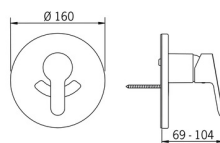

EAN: 4015474254114
static.hansa.com/49987003

- Řešení pro sprchy
- Sada pro konečnou montáž, Jednopáková
- Podomítková instalace
- Chrom
- Páka se symboly teplé a studené vody, Jedna ovládací páka / rukojeť
- Nastavitelný omezovač teploty vody (součástí dodávky, možnost dodatečné instalace), Funkce pro nastavení maximální teploty a průtoku vody
- Kulatá rozeta, Krycí objímka
- Bez přepínače

SP49987003

	Název	Kód
1	Páka	59913827
1.1	Šroub, M5x8, SW2.5	59904755
1.3	Záslepka Šedá	59912112
2	Růžice	59912511
2.1	O-kroužek, 41x3	59913215
3	Šroub rukáv, M38x1	59912115
4	Kartuše, 3.5 Classic	59913075
4.1	Temperature adjustment limiter	59912325
4.3	O-kroužek, d 28.24x2.62 Ukončeno	59912590
4.4	O-kroužek, d 10.10x1.60 Ukončeno	59905072
6.2	Plug, G1/2	59905013
6.3	Plug Ukončeno	59905012
6.4	O-kroužek, d 18x2	59901422
7.1	Šroub, M5x65	59904847
7.2	Kryt příruby, d 160 mm Ukončeno	59913539
7.3	Gumové těsnění	59913045
7.5	Těsnění, 64.5x47x7 Ukončeno	59912509
7.7	Lékařská páka Ukončeno	79901110
9	Installation box Ukončeno	59904857