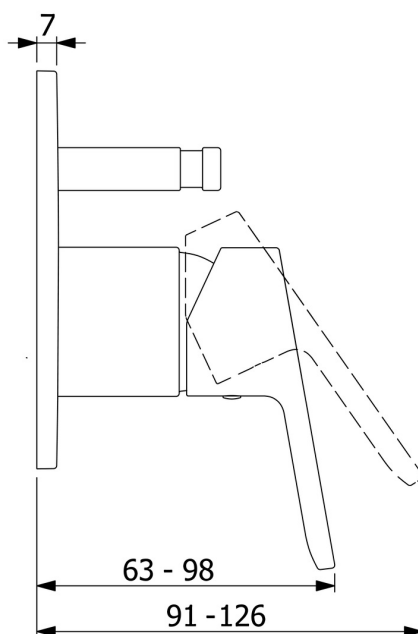

EAN: 4057304012594  
[static.hansa.com/49979003](https://static.hansa.com/49979003)

- Sprcha a vaňa
- Jednopaková, Sada pre konečnú montáž
- Podomietková inštalácia
- Chróm
- Páka so symbolom teplej a studenej vody, Jedna ovládacia páka / rukoväť
- Tlačný prepínač
- Funkcie pre nastavenie maximálnej teploty a prietoku vody
- Guľatá rozeta, Krycia objímka

### Technické vlastnosti

Dodávka teplej vody	<b>max. +80°C</b>
Pracovný tlak	<b>0.5-10 bar</b>
Materiál	<b>Mosadz</b>

### SP49979003

	Názov	Kód
01	Ovládacia rukoväť	59913827
02	Ružiče	59912511
03	Krycí diel, d 130 mm	59914741
04	Prepínač	59914738