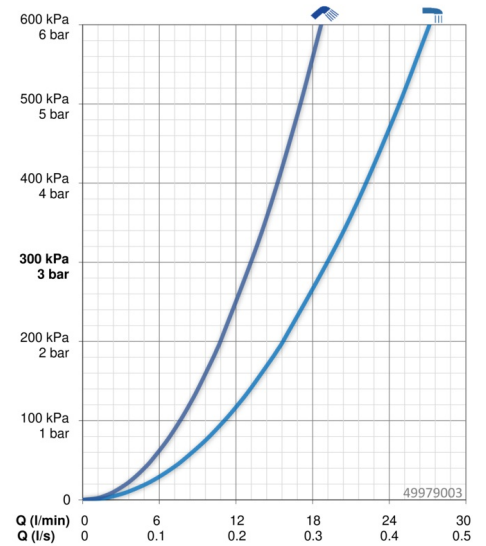

Technické údaje

Technické vlastnosti

Dodávka teplej vody	max. +80°C
Pracovný tlak	0.5-10 bar
Materiál	Mosadz

Predpisy

Norma EN	EN 817
Trieda hlučnosti	II(ISO 3822)

Schválenia a Prehlásenia

Vyhlásenie o zhode	DoC

Náhradné diely

SP49979003

	Názov	Kód
01	Ovládacia rukoväť	59913827
02	Ružiče	59912511
03	Krycí diel, d 130 mm	59914741
04	Prepínač	59914738