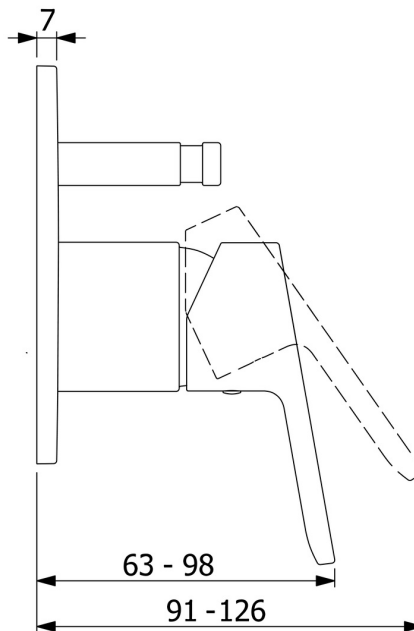

EAN: 4057304012594  
[static.hansa.com/49979003](https://static.hansa.com/49979003)

- Bad en douche
- Eengreeps, Afbouwset
- Wandmontage voor inbouwunit
- Chrom
- Hendel met warm-koud-aanduiding, Eengreeps bediend
- Drukknop omstelling
- Temperatuurbegrenzer
- Ronde rozet, Huls

### Technische eigenschappen

|                  |                   |
|------------------|-------------------|
| Warmwatertoevoer | <b>max. +80°C</b> |
| Werkdruk         | <b>0.5-10 bar</b> |
| Materiaal        | <b>brass</b>      |

### SP49979003

|    | Naam                       | Code     |
|----|----------------------------|----------|
| 01 | Hendel Chrom               | 59913827 |
| 02 | Rosassen Chrom             | 59912511 |
| 03 | Afdekplaat, d 130 mm Chrom | 59914741 |
| 04 | Omsteller Chrom            | 59914738 |