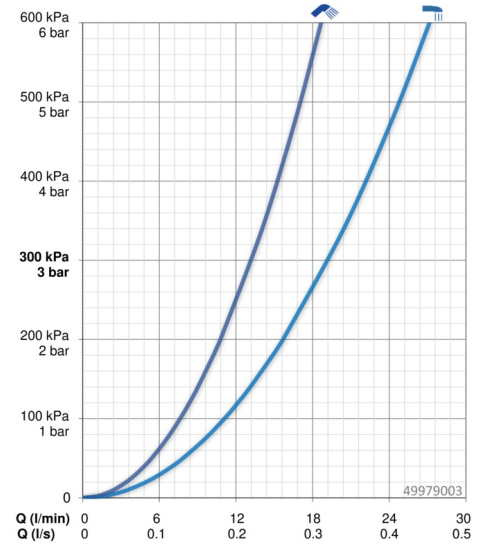

Technische gegevens

Technische eigenschappen

Warmwatertoevoer	max. +80°C
Werkdruk	0.5-10 bar
Materiaal	brass

Voorschriften

EN-norm	EN 817
Geluidsklasse	II (ISO 3822)

Toestemmingen en Verklaringen

Verklaring van overeenstemming	DoC

Reserveonderdelen

SP49979003

	Naam	Code
01	Hendel Chrom	59913827
02	Rosassen Chrom	59912511
03	Afdekplaat, d 130 mm Chrom	59914741
04	Omsteller Chrom	59914738