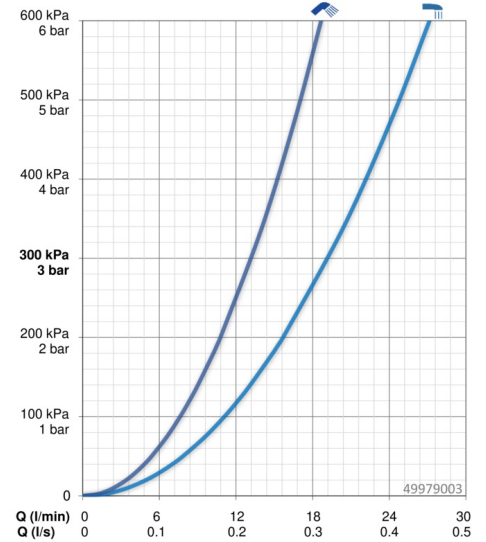

Technische Daten

Technische Eigenschaften

Warmwasserversorgung	max. +80°C
Arbeitsdruck	0.5-10 bar
Werkstoff	Messing

Vorschriften

EN Standard	EN 817
Geräuschklasse	II (ISO 3822)

Zulassungen und Deklarationen

Konformitätserklärung	DoC

Ersatzteile

SP49979003

	Name	Art.-Nr.
01	Hebel	59913827
02	Abdeckhülse	59912511
03	Deckplatte, d 130 mm	59914741
04	Umsteller, automatisch	59914738