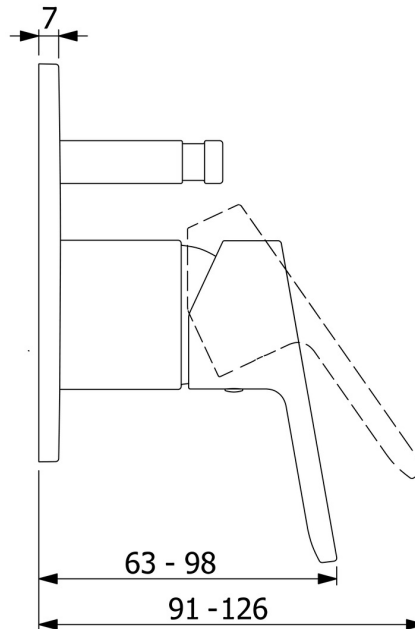

EAN: 4057304012594  
[static.hansa.com/49979003](https://static.hansa.com/49979003)

- Wanne & Dusche
- Einhebelmischer, Fertigmontageset
- Wandmontage für Unterputz-Einbaukörper
- Chrom
- Hebel mit W+K-Kennzeichnung, Einhandbedienhebel/Griff
- Druckumsteller
- Temperaturbegrenzer
- Rosette rund, Hülse

### Technische Eigenschaften

Warmwasserversorgung	<b>max. +80°C</b>
Arbeitsdruck	<b>0.5-10 bar</b>
Werkstoff	<b>Messing</b>

### SP49979003

	Name	Art.-Nr.
01	Hebel	59913827
02	Abdeckhülse	59912511
03	Deckplatte, d 130 mm	59914741
04	Umsteller, automatisch	59914738