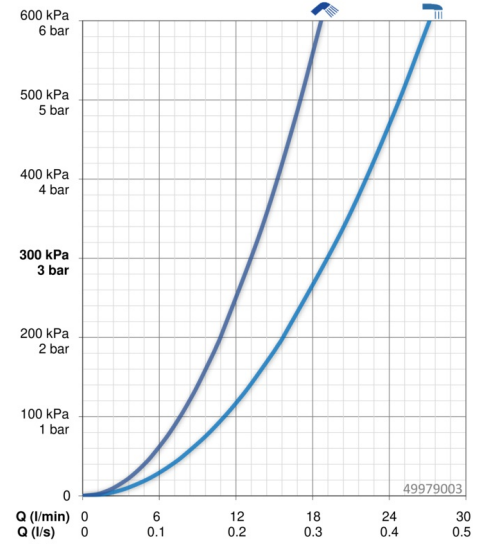

Technické údaje

Technické vlastnosti

Zdroj teplé vody	max. +80°C
Pracovní tlak	0.5-10 bar
Materiál	Mosaz

Předpisy

Norma EN	EN 817
Třída hlučnosti	II (ISO 3822)

Schválení a Prohlášení

Prohlášení o shodě	DoC
--------------------	------------