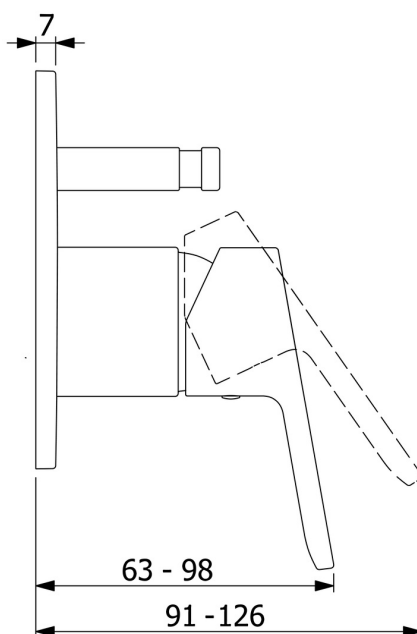

EAN: 4057304012594
static.hansa.com/49979003

- Sprcha & vana
- Jednopáková, Sada pro konečnou montáž
- Podomítková instalace
- Chrom
- Páka se symboly teplé a studené vody, Jedna ovládací páka / rukojeť
- Tlačný přepínač
- Funkce pro nastavení maximální teploty a průtoku vody
- Kulatá rozeta, Krycí objímka

Technické údaje

Technické vlastnosti

Zdroj teplé vody	max. +80°C
Pracovní tlak	0.5-10 bar
Materiál	Mosaz

Předpisy

Norma EN	EN 817
Třída hlučnosti	II (ISO 3822)

Schválení a Prohlášení

Prohlášení o shodě	DoC
--------------------	------------

Náhradní díly

SP49979003

	Název	Kód
01	Páka	59913827
02	Růžice	59912511
03	Krycí díl, d 130 mm	59914741
04	Přepínač	59914738