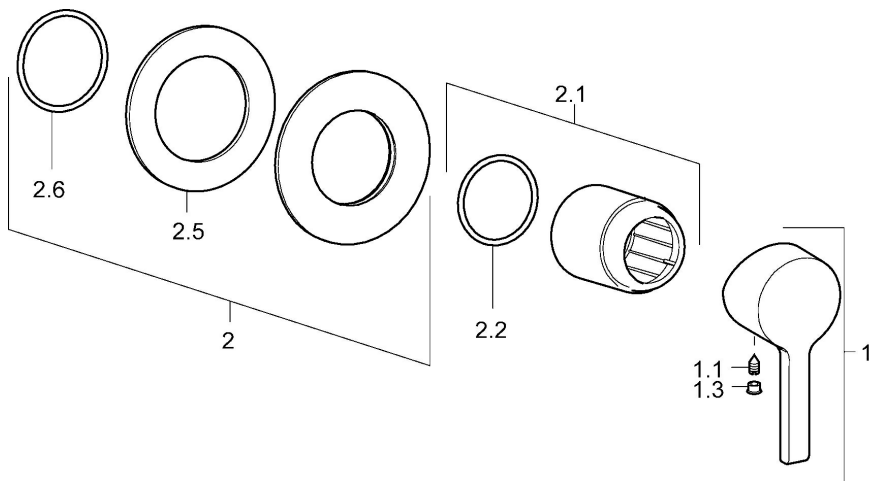

EAN: 4015474254299  
[static.hansa.com/49967003](http://static.hansa.com/49967003)

- Riešenia pre sprchy
- Jednopáková, Sada pre konečnú montáž
- Podomietková inštalácia
- Chróm
- Jedna ovládacia páka / rukoväť, Páka so symbolom teplej a studenej vody
- Gulatá rozeta

### SP49967003

	Názov	Kód
1	Ovládacia rukoväť	59913828
1.1	Skrutka, M5x8, SW2.5	59904755
1.3	Záslepka Sivá	59912112
2	Krycí diel, d 90 mm	59914739
2.1	Ružiče	59912511
2.2	O-kružok, 41x3	59913215
N.I.	Nadstavňý segment, 20 mm	59912589