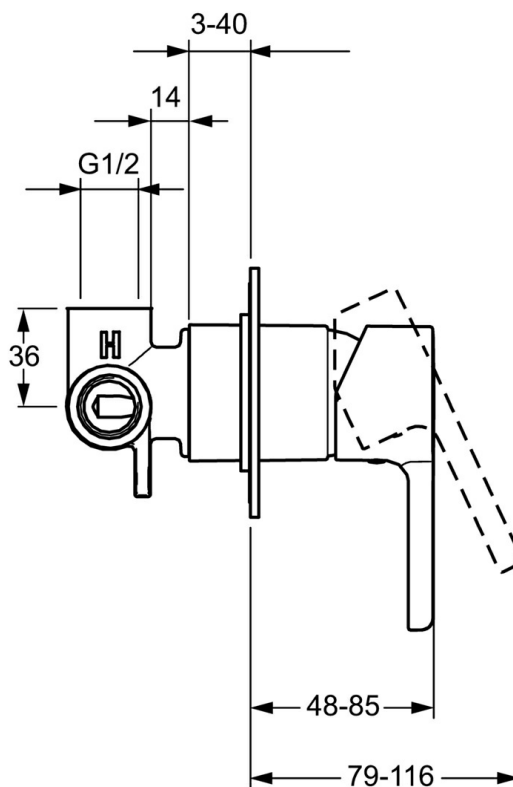

EAN: 4015474254299  
[static.hansa.com/49967003](http://static.hansa.com/49967003)

- Riešenia pre sprchy
- Jednopáková, Sada pre konečnú montáž
- Podomietková inštalácia
- Chróm
- Jedna ovládacia páka / rukoväť, Páka so symbolom teplej a studenej vody
- Gulatá rozeta

### SP49967003

	Názov	Kód
1	Ovládacia rukoväť	59913828
1.1	Skrutka, M5x8, SW2.5	59904755
1.3	Záslepka Sivá	59912112
2	Krycí diel, d 90 mm	59914739
2.1	Ružiče	59912511
2.2	O-kružok, 41x3	59913215
N.I.	Nadstavňý segment, 20 mm	59912589