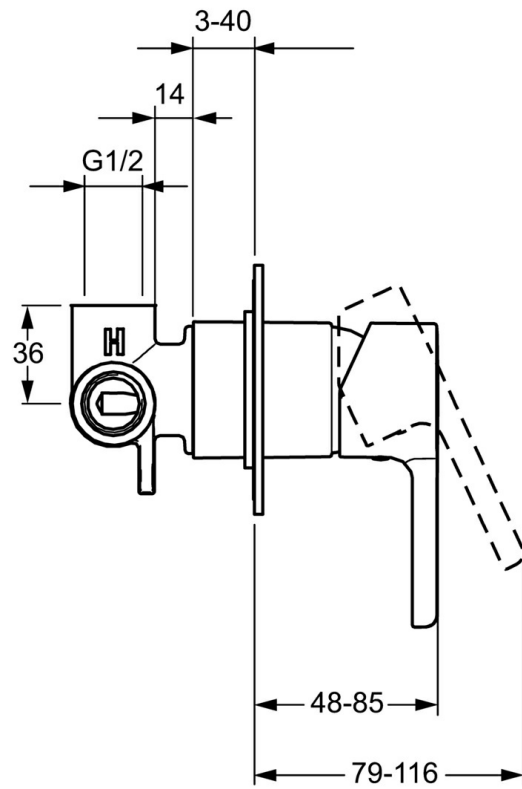

EAN: 4015474254299
static.hansa.com/49967003

- Douche oplossingen
- Eengreeps, Afbouwset
- Wandmontage voor inbouwunit
- Chroom
- Eengreeps bediend, Hendel met warm-koud-aanduiding
- Ronde rozet

Technische gegevens

Technische eigenschappen

Warmwatertoevoer	max. +80°C
Werkdruk	0.5-10 bar

Voorschriften

EN-norm	EN 817
---------	---------------

Reserveonderdelen

SP49967003

	Naam	Code
1	Hendel Chroom	59913828
1.1	Schroef, M5x8, SW2.5	59904755
1.3	Sierdop Grijs	59912112
2	Afdekplaat, d 90 mm Chroom	59914739
2.1	Rosassen Chroom	59912511
2.2	O-ring, 41x3	59913215
N.I.	Inbouwverlengstuk compleet, 20 mm	59912589