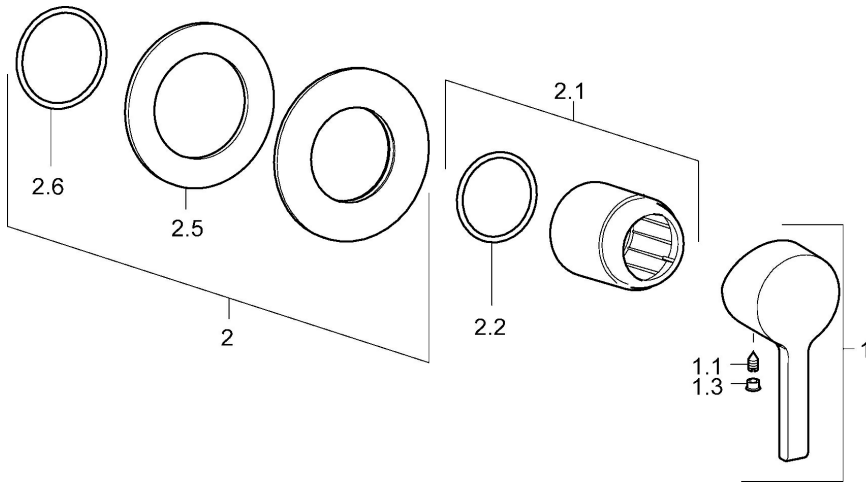

EAN: 4015474254299
static.hansa.com/49967003

- Douche oplossingen
- Eengreeps, Afbouwset
- Wandmontage voor inbouwunit
- Chroom
- Eengreeps bediend, Hendel met warm-koud-aanduiding
- Ronde rozet

Technische gegevens

Technische eigenschappen

Warmwatertoevoer	max. +80°C
Werkdruk	0.5-10 bar

Voorschriften

EN-norm	EN 817
---------	---------------

Reserveonderdelen

SP49967003

	Naam	Code
1	Hendel Chroom	59913828
1.1	Schroef, M5x8, SW2.5	59904755
1.3	Sierdop Grijs	59912112
2	Afdekplaat, d 90 mm Chroom	59914739
2.1	Rosassen Chroom	59912511
2.2	O-ring, 41x3	59913215
N.I.	Inbouwverlengstuk compleet, 20 mm	59912589