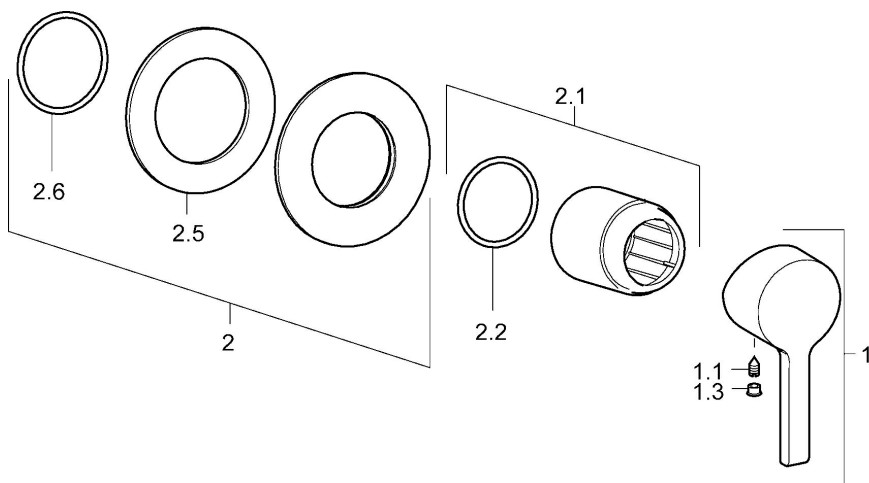

EAN: 4015474254299  
[static.hansa.com/49967003](https://static.hansa.com/49967003)

- Soluzioni doccia
- Cromo
- Monocomando, Set esterno
- Leva/Manopola monocomando, Leva con simbolo F+C
- Montaggio a parete con unità d'incasso
- Placca rotonda

## Dati tecnici

### SP49967003

	Nome	Codice
1	Leva Cromo	59913828
1.1	Screw, M5x8, SW2.5	59904755
1.3	Tappo Grigio	59912112
2	Piastra, d 90 mm Cromo	59914739
2.1	Rosetta Cromo	59912511
2.2	O-ring, 41x3	59913215
N.I.	Prolunga, 20 mm	59912589