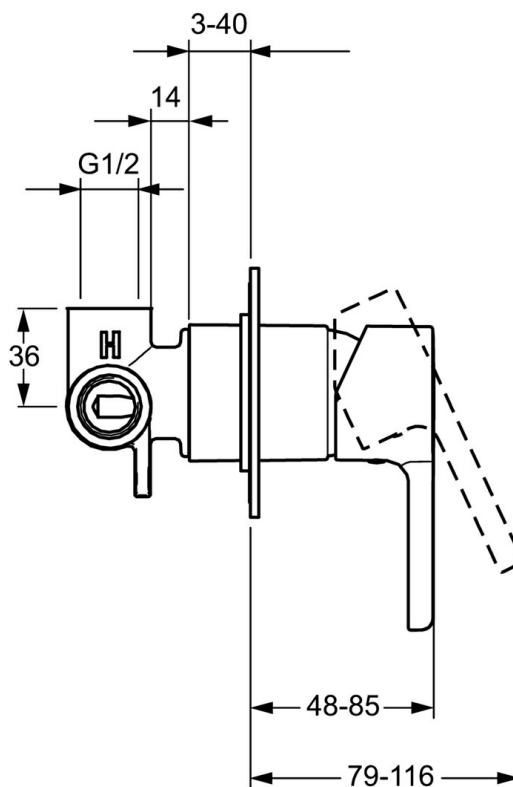

EAN: 4015474254299  
[static.hansa.com/49967003](https://static.hansa.com/49967003)

- Soluzioni doccia
- Cromo
- Monocomando, Set esterno
- Leva/Manopola monocomando, Leva con simbolo F+C
- Montaggio a parete con unità d'incasso
- Placca rotonda

## Dati tecnici

### SP49967003

	Nome	Codice
1	Leva Cromo	59913828
1.1	Screw, M5x8, SW2.5	59904755
1.3	Tappo Grigio	59912112
2	Piastra, d 90 mm Cromo	59914739
2.1	Rosetta Cromo	59912511
2.2	O-ring, 41x3	59913215
N.I.	Prolunga, 20 mm	59912589