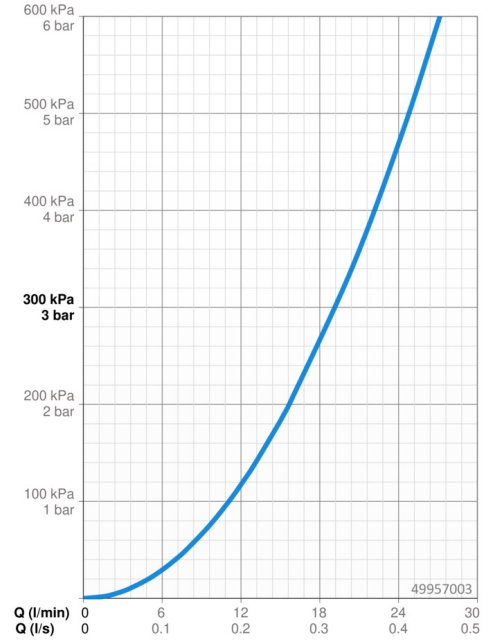

Technische gegevens

Doorstromingseigenschappen

Doorstroomhoeveelheid bij 3 bar **19.2 l/min**

Technische eigenschappen

Warmwatertoevoer **max. +80°C**
Werkdruk **0.5-10 bar**

Voorschriften

EN-norm **EN 817**