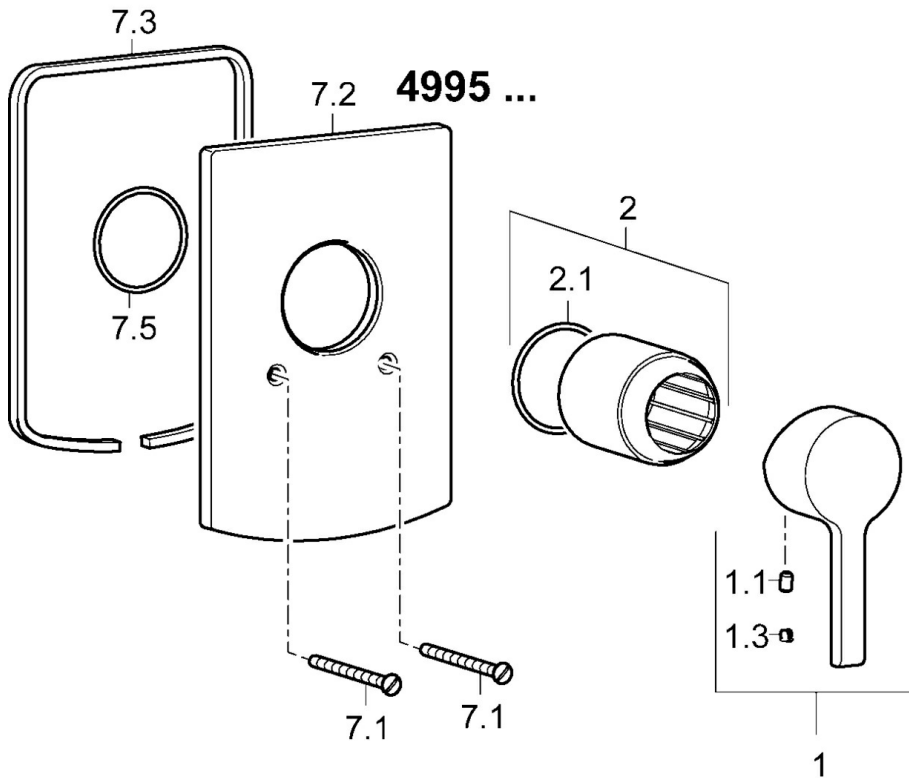

Reserveonderdelen

SP49957003

	Naam	Code
1	Hendel Chroom	59913828
1.1	Schroef, M5x8, SW2.5	59904755
1.3	Sierdop Grijs	59912112
2	Rosassen Chroom	59912511
2.1	O-ring, 41x3	59913215
7.1	Schroef, M5x65 Chroom	59904847
7.2	Afdekplaat Chroom	59912508
7.3	Dichtingsplaten Chroom Stopgezet	59912121
7.5	Dichting, 64.5x47x7 Stopgezet	59912509