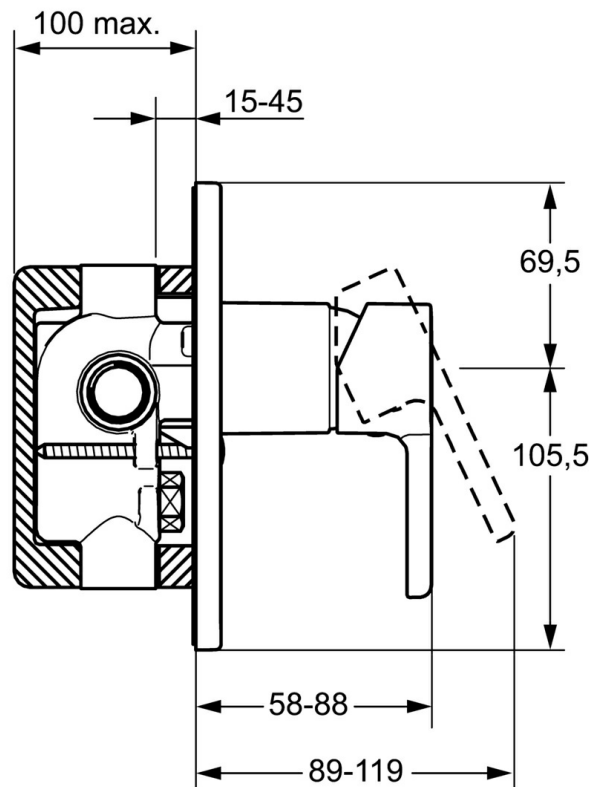

EAN: 4015474254275  
[static.hansa.com/49957003](https://static.hansa.com/49957003)

- Douche oplossingen
- Eengreeps, Afbouwset
- Wandmontage voor inbouwunit
- Chrom
- Eengreeps bediend, Hendel met warm-koud-aanduiding
- Vierkante rozet

## Technische gegevens

### Doorstromingseigenschappen

Doorstroomhoeveelheid bij 3 bar **19.2 l/min**

### Technische eigenschappen

Warmwatertoevoer **max. +80°C**  
 Werkdruk **0.5-10 bar**