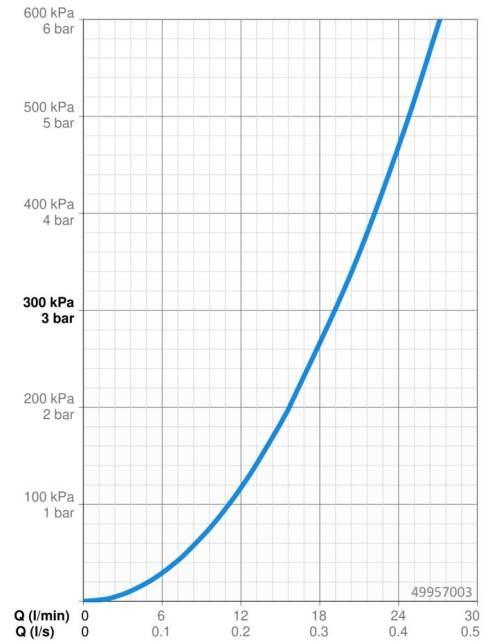

Technische Daten

Durchflusseigenschaften

Durchfluss bei 3 bar **19.2 l/min**

Technische Eigenschaften

Warmwasserversorgung **max. +80°C**
Arbeitsdruck **0.5-10 bar**

Vorschriften

EN Standard **EN 817**