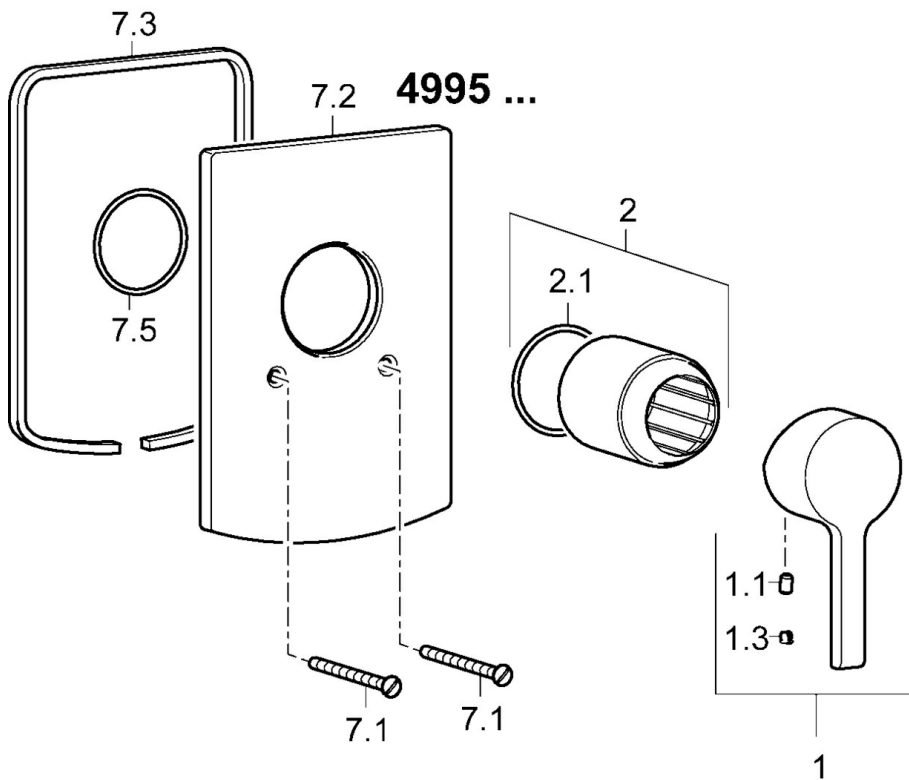

EAN: 4015474254275  
[static.hansa.com/49957003](https://static.hansa.com/49957003)

- Dusche
- Einhebelmischer, Fertigmontageset
- Wandmontage für Unterputz-Einbaukörper
- Chrom
- Einhandbedienhebel/Griff, Hebel mit W+K-Kennzeichnung
- Rosette eckig

### Technische Eigenschaften

Warmwasserversorgung **max. +80°C**  
Arbeitsdruck **0.5-10 bar**

### SP49957003

	Name	Art.-Nr.
1	Hebel	59913828
1.1	Schraube, M5x8, SW2.5	59904755
1.3	Dekorkappe Grau	59912112
2	Abdeckhülse	59912511
2.1	O-Ring, 41x3	59913215
7.1	Schraube, M5x65	59904847
7.2	Deckplatte	59912508
7.3	Dichtungsscheiben Ausgelaufen	59912121
7.5	Dichtung, 64.5x47x7 Ausgelaufen	59912509