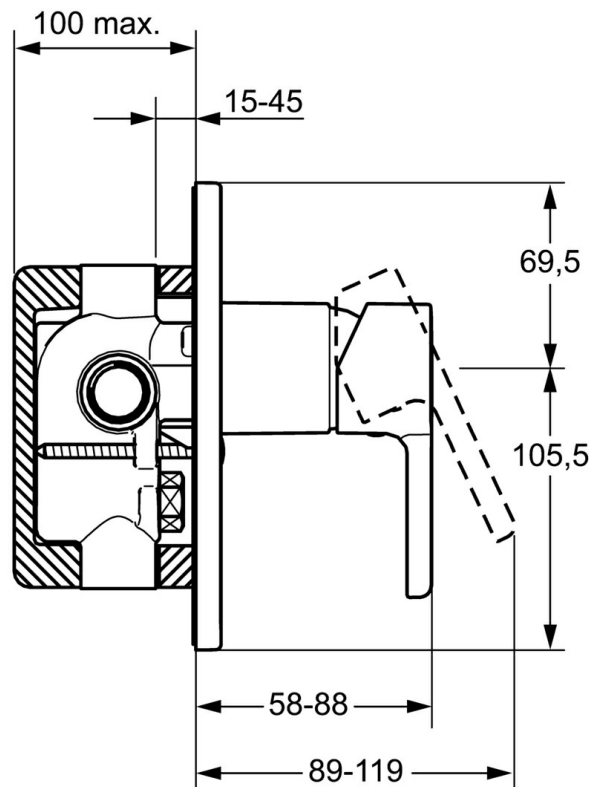

EAN: 4015474254275  
[static.hansa.com/49957003](https://static.hansa.com/49957003)

- Dusche
- Einhebelmischer, Fertigmontageset
- Wandmontage für Unterputz-Einbaukörper
- Chrom
- Einhandbedienhebel/Griff, Hebel mit W+K-Kennzeichnung
- Rosette eckig

## Technische Daten

### Technische Eigenschaften

Warmwasserversorgung **max. +80°C**  
Arbeitsdruck **0.5-10 bar**

### SP49957003

	Name	Art.-Nr.
1	Hebel	59913828
1.1	Schraube, M5x8, SW2.5	59904755
1.3	Dekorkappe Grau	59912112
2	Abdeckhülse	59912511
2.1	O-Ring, 41x3	59913215
7.1	Schraube, M5x65	59904847
7.2	Deckplatte	59912508
7.3	Dichtungsscheiben Ausgelaufen	59912121
7.5	Dichtung, 64.5x47x7 Ausgelaufen	59912509