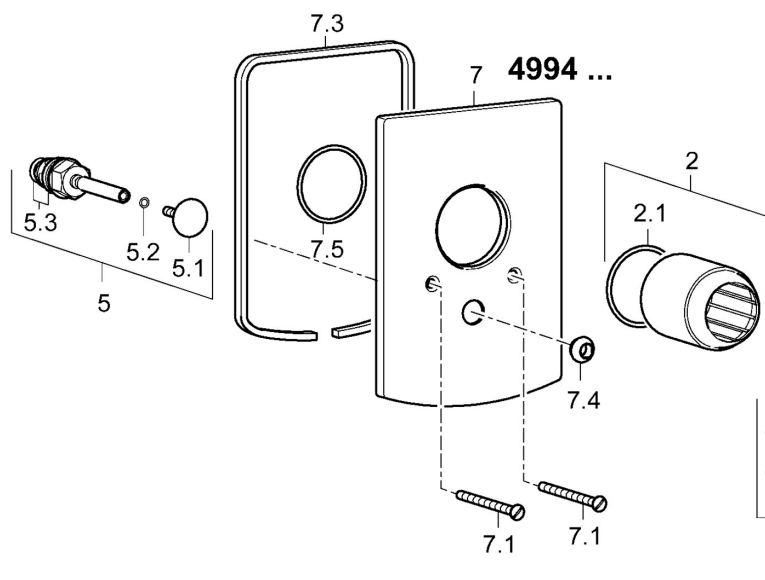

### SP49947003

	Název	Kód
1	Páka	59913828
1.1	Šroub, M5x8, SW2.5	59904755
1.3	Záslepka šedá	59912112
2	Růžice	59912511
2.1	O-kroužek, 41x3	59913215
5	Přepínač	59910900
5.1	Tlačítko	59904828
5.2	O-kroužek, d 4x1	59902331
5.3	Těsnící sada	59904791
7	Kryt příruby	59912507
7.1	Šroub, M5x65	59904847
7.3	Uzavírací destičky Ukončeno	59912121
7.4	Krytka Eko dřez	59904846
7.5	Těsnění, 64.5x47x7 Ukončeno	59912509