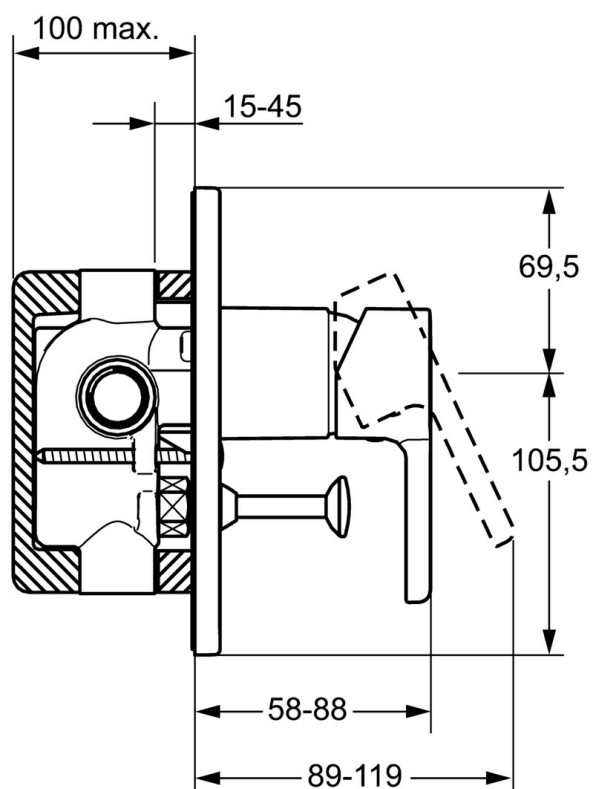

EAN: 4015474254282  
[static.hansa.com/49947003](http://static.hansa.com/49947003)

- Sprcha & vana
- Jednopáková, Sada pro konečnou montáž
- Podomítková instalace
- Chrom
- Jedna ovládací páka / rukojeť, Páka se symboly teplé a studené vody
- Čtvercová rozeta

### Vlastnosti průtoku

Průtokové množství při 3 bar **20.4 / 19.2 l/min**

### SP49947003

	Název	Kód
1	Páka	59913828
1.1	Šroub, M5x8, SW2.5	59904755
1.3	Záslepka šedá	59912112
2	Růžice	59912511
2.1	O-kroužek, 41x3	59913215
5	Přepínač	59910900
5.1	Tlačítko	59904828
5.2	O-kroužek, d 4x1	59902331
5.3	Těsnící sada	59904791
7	Kryt příruby	59912507
7.1	Šroub, M5x65	59904847
7.3	Uzavírací destičky Ukončeno	59912121
7.4	Krytka Eko dřez	59904846
7.5	Těsnění, 64.5x47x7 Ukončeno	59912509