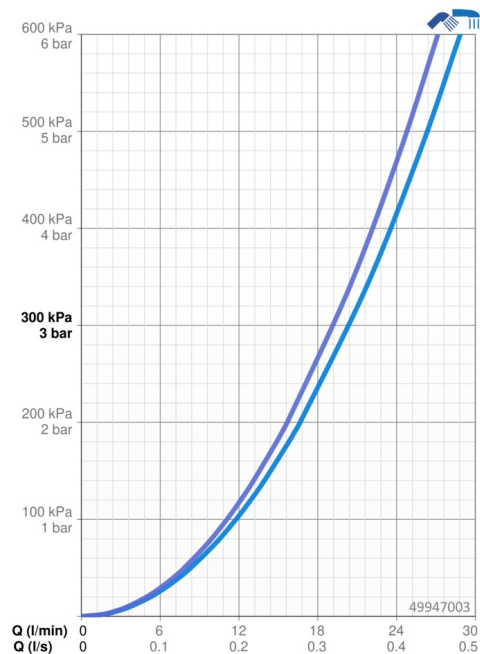

Technické údaje

Vlastnosti průtoku

Průtokové množství při 3 bar **20.4 / 19.2 l/min**

Technické vlastnosti

Zdroj teplé vody **max. +80°C**
Pracovní tlak **0.5-10 bar**

Předpisy

Norma EN **EN 817**