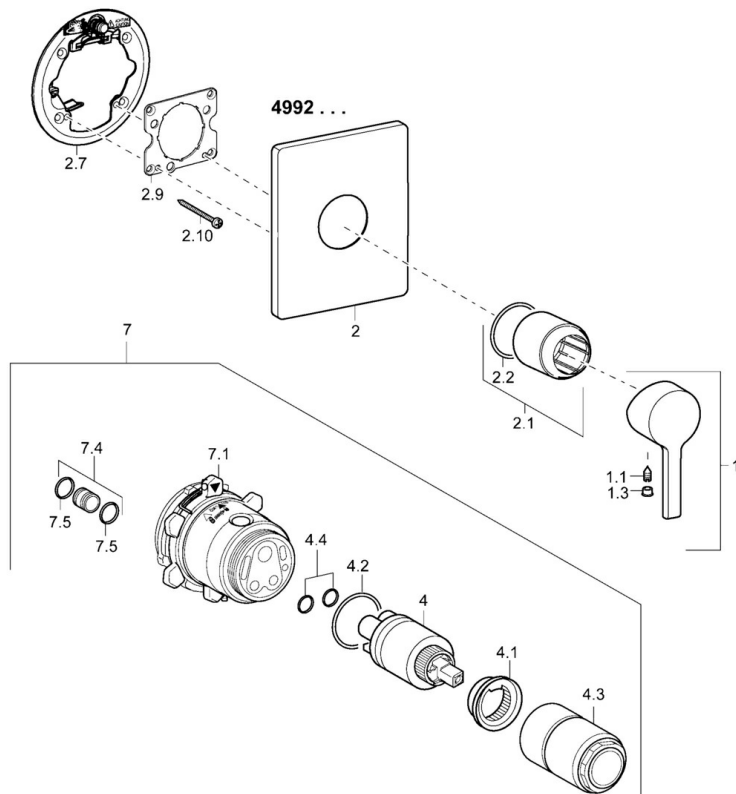

EAN: 4015474254220
static.hansa.com/49939003

- Riešenia pre sprchy
- Jednopaková, Sada pre konečnú montáž
- Podomietková inštalácia
- Chróm
- Jedna ovládacia páka / rukovät', Páka so symbolom teplej a studenej vody
- Štvorcová rozeta

SP49939003

	Názov	Kód
1	Ovládacia rukoväť	59913828
1.1	Skrutka, M5x8, SW2.5	59904755
1.3	Záslepka Sivá	59912112
2	Kryt príruby	59913830
2.1	Ružice	59912511
2.2	O-kružok, 41x3	59913215
2.7	Podložka Ukončené	59913047
2.9	[SK1669]	59913034
2.10	Skrutka, M4.5x80	59912890
4	Kartuš, 3.5 Classic	59913075
4	Kartuš, 3.5 Eco	59912324
4.1	Temperature adjustment limiter	59912325
4.2	O-kružok, d 28.24x2.62 Ukončené	59912590
4.3	Skrutka rukáv, M38x1	59912115
4.4	O-kružok, d 10.10x1.60 Ukončené	59905072
7	Funkčná jednotka, H/C reversed	59912978
7	Funkčná jednotka, 3.5, (2011-) Ukončené	59913376
7.1	Blind nut	59912984
7.4	Pripojovacie šróbenie, (2014-)	59913885
7.5	O-kružok, d 14x2	59912982
N.I.	Nadstavňný segment, 20 mm	59912754