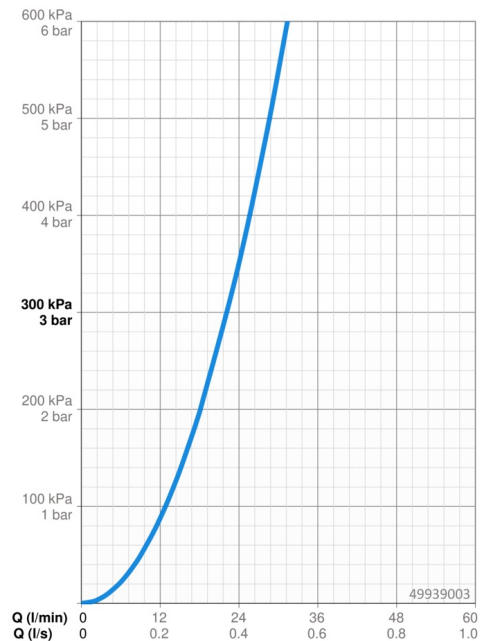

Technické údaje

Vlastnosti prietoku

Prietok pri tlaku 3 bar **22.2 l/min**

Technické vlastnosti

Dodávka teplej vody **max. +80°C**
 Pracovný tlak **0.5-10 bar**

Predpisy

Norma EN **EN 817**

Náhradné diely

SP49939003

	Názov	Kód
1	Ovládacia rukoväť	59913828
1.1	Skrutka, M5x8, SW2.5	59904755
1.3	Záslepka Sivá	59912112
2	Kryt príruby	59913830
2.1	Ružice	59912511
2.2	O-kružok, 41x3	59913215
2.7	Podložka Ukončené	59913047
2.9	[SK1669]	59913034
2.10	Skrutka, M4.5x80	59912890
4	Kartuš, 3.5 Classic	59913075
4	Kartuš, 3.5 Eco	59912324
4.1	Temperature adjustment limiter	59912325
4.2	O-kružok, d 28.24x2.62 Ukončené	59912590
4.3	Skrutka rukáv, M38x1	59912115
4.4	O-kružok, d 10.10x1.60 Ukončené	59905072
7	Funkčná jednotka, H/C reversed	59912978
7	Funkčná jednotka, 3.5, (2011-) Ukončené	59913376
7.1	Blind nut	59912984
7.4	Pripojovacie šróbenie, (2014-)	59913885
7.5	O-kružok, d 14x2	59912982
N.I.	Nadstavňný segment, 20 mm	59912754