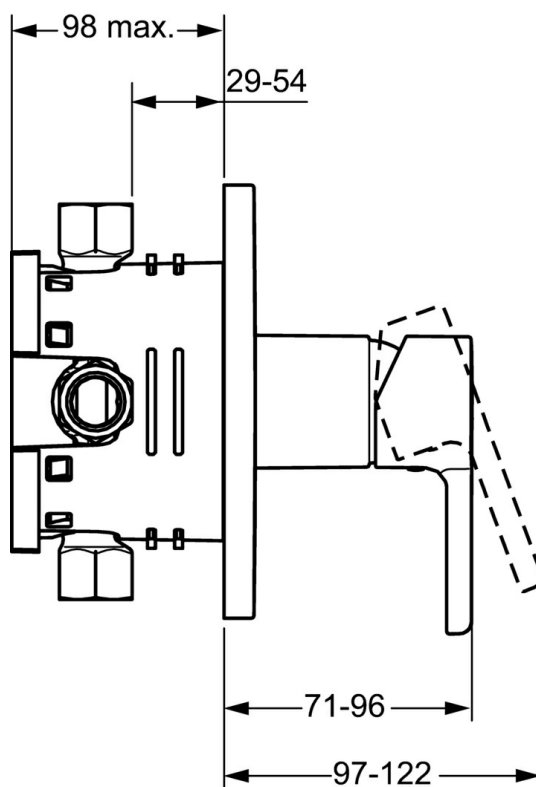

EAN: 4015474254220
static.hansa.com/49939003

- Riešenia pre sprchy
- Jednopaková, Sada pre konečnú montáž
- Podomietková inštalácia
- Chróm
- Jedna ovládacia páka / rukovät', Páka so symbolom teplej a studenej vody
- Štvorcová rozeta

Technické údaje

Vlastnosti prietoku

Prietok pri tlaku 3 bar **22.2 l/min**

Technické vlastnosti

Dodávka teplej vody **max. +80°C**
 Pracovný tlak **0.5-10 bar**

Predpisy

Norma EN **EN 817**

Náhradné diely

SP49939003

	Názov	Kód
1	Ovládacia rukoväť	59913828
1.1	Skrutka, M5x8, SW2.5	59904755
1.3	Záslepka Sivá	59912112
2	Kryt príruby	59913830
2.1	Ružice	59912511
2.2	O-kružok, 41x3	59913215
2.7	Podložka Ukončené	59913047
2.9	[SK1669]	59913034
2.10	Skrutka, M4.5x80	59912890
4	Kartuš, 3.5 Classic	59913075
4	Kartuš, 3.5 Eco	59912324
4.1	Temperature adjustment limiter	59912325
4.2	O-kružok, d 28.24x2.62 Ukončené	59912590
4.3	Skrutka rukáv, M38x1	59912115
4.4	O-kružok, d 10.10x1.60 Ukončené	59905072
7	Funkčná jednotka, H/C reversed	59912978
7	Funkčná jednotka, 3.5, (2011-) Ukončené	59913376
7.1	Blind nut	59912984
7.4	Pripojovacie šróbenie, (2014-)	59913885
7.5	O-kružok, d 14x2	59912982
N.I.	Nadstavňný segment, 20 mm	59912754