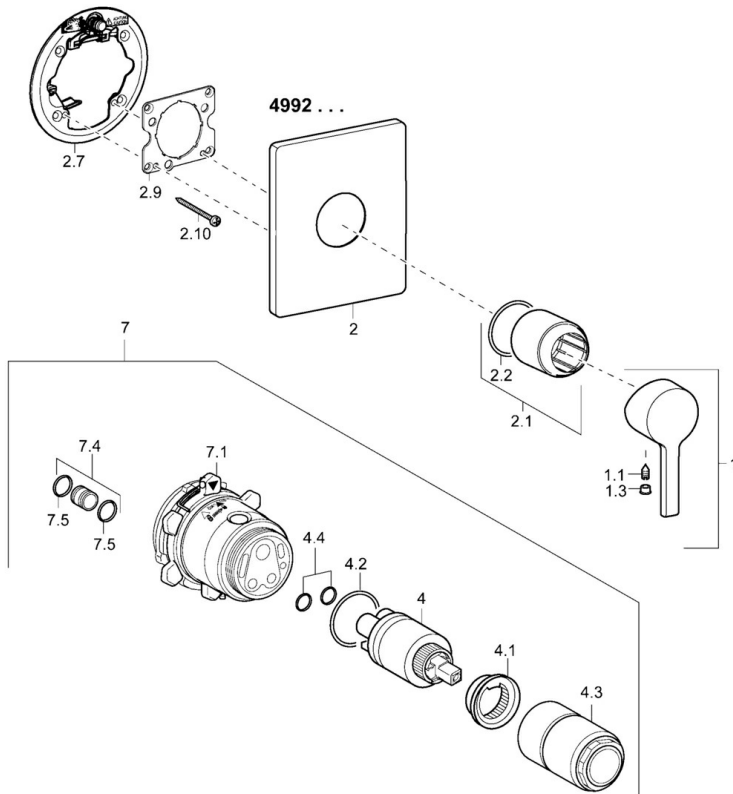

EAN: 4015474254220
static.hansa.com/49939003

- Douche oplossingen
- Eengreeps, Afbouwset
- Wandmontage voor inbouwunit
- Chrom
- Eengreeps bediend, Hendel met warm-koud-aanduiding
- Vierkante rozet

Technische gegevens

Doorstromingseigenschappen

Doorstroomhoeveelheid bij 3 bar **22.2 l/min**

Technische eigenschappen

Warmwatertoevoer **max. +80°C**
 Werkdruk **0.5-10 bar**

Voorschriften

EN-norm **EN 817**

Reserveonderdelen

SP49939003

	Naam	Code
1	Hendel Chrom	59913828
1.1	Schroef, M5x8, SW2.5	59904755
1.3	Sierdop Grijs	59912112
2	Afdekplaat Chrom	59913830
2.1	Rosassen Chrom	59912511
2.2	O-ring, 41x3	59913215
2.7	Verstevigingsplaat Chrom Stopgezet	59913047
2.9	Fixing plate	59913034
2.10	Schroef, M4.5x80	59912890
4	Binnenwerk, 3.5 Classic	59913075
4	Binnenwerk, 3.5 Eco	59912324
4.1	Temperature adjustment limiter	59912325
4.2	O-ring, d 28.24x2.62 Stopgezet	59912590
4.3	Schroef de mouw, M38x1	59912115
4.4	O-ring, d 10.10x1.60 Stopgezet	59905072
7	Functional unit, H/C reversed	59912978
7	Functional unit, 3.5, (2011-) Stopgezet	59913376
7.1	Blind nut	59912984
7.4	Aansluitnippel, (2014-)	59913885
7.5	O-ring, d 14x2	59912982
N.I.	Inbouwverlengstuk compleet, 20 mm	59912754