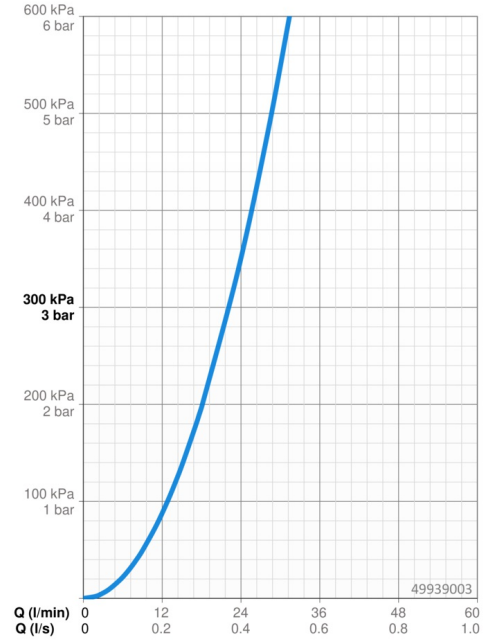

Doorstromingseigenschappen

Doorstroomhoeveelheid bij 3 bar **22.2 l/min**

Technische eigenschappen

Warmwatertoevoer **max. +80°C**
 Werkdruk **0.5-10 bar**

Voorschriften

EN-norm **EN 817**

Reserveonderdelen

SP49939003

	Naam	Code
1	Hendel Chrom	59913828
1.1	Schroef, M5x8, SW2.5	59904755
1.3	Sierdop Grijs	59912112
2	Afdekplaat Chrom	59913830
2.1	Rosassen Chrom	59912511
2.2	O-ring, 41x3	59913215
2.7	Verstevigingsplaat Chrom Stopgezet	59913047
2.9	Fixing plate	59913034
2.10	Schroef, M4.5x80	59912890
4	Binnenwerk, 3.5 Classic	59913075
4	Binnenwerk, 3.5 Eco	59912324
4.1	Temperature adjustment limiter	59912325
4.2	O-ring, d 28.24x2.62 Stopgezet	59912590
4.3	Schroef de mouw, M38x1	59912115
4.4	O-ring, d 10.10x1.60 Stopgezet	59905072
7	Functional unit, H/C reversed	59912978
7	Functional unit, 3.5, (2011-) Stopgezet	59913376
7.1	Blind nut	59912984
7.4	Aansluitnippel, (2014-)	59913885
7.5	O-ring, d 14x2	59912982
N.I.	Inbouwverlengstuk compleet, 20 mm	59912754