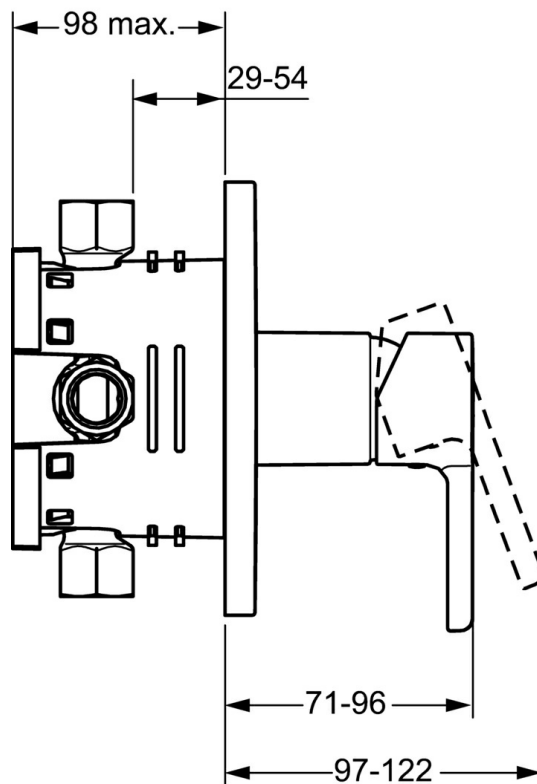

EAN: 4015474254220
static.hansa.com/49939003

- Douche oplossingen
- Eengreeps, Afbouwset
- Wandmontage voor inbouwunit
- Chrom
- Eengreeps bediend, Hendel met warm-koud-aanduiding
- Vierkante rozet

Technische gegevens

Doorstromingseigenschappen

Doorstroomhoeveelheid bij 3 bar **22.2 l/min**

Technische eigenschappen

Warmwatertoevoer **max. +80°C**
 Werkdruk **0.5-10 bar**

Voorschriften

EN-norm **EN 817**

Reserveonderdelen

SP49939003

	Naam	Code
1	Hendel Chrom	59913828
1.1	Schroef, M5x8, SW2.5	59904755
1.3	Sierdop Grijs	59912112
2	Afdekplaat Chrom	59913830
2.1	Rosassen Chrom	59912511
2.2	O-ring, 41x3	59913215
2.7	Verstevigingsplaat Chrom Stopgezet	59913047
2.9	Fixing plate	59913034
2.10	Schroef, M4.5x80	59912890
4	Binnenwerk, 3.5 Classic	59913075
4	Binnenwerk, 3.5 Eco	59912324
4.1	Temperature adjustment limiter	59912325
4.2	O-ring, d 28.24x2.62 Stopgezet	59912590
4.3	Schroef de mouw, M38x1	59912115
4.4	O-ring, d 10.10x1.60 Stopgezet	59905072
7	Functional unit, H/C reversed	59912978
7	Functional unit, 3.5, (2011-) Stopgezet	59913376
7.1	Blind nut	59912984
7.4	Aansluitnippel, (2014-)	59913885
7.5	O-ring, d 14x2	59912982
N.I.	Inbouwverlengstuk compleet, 20 mm	59912754