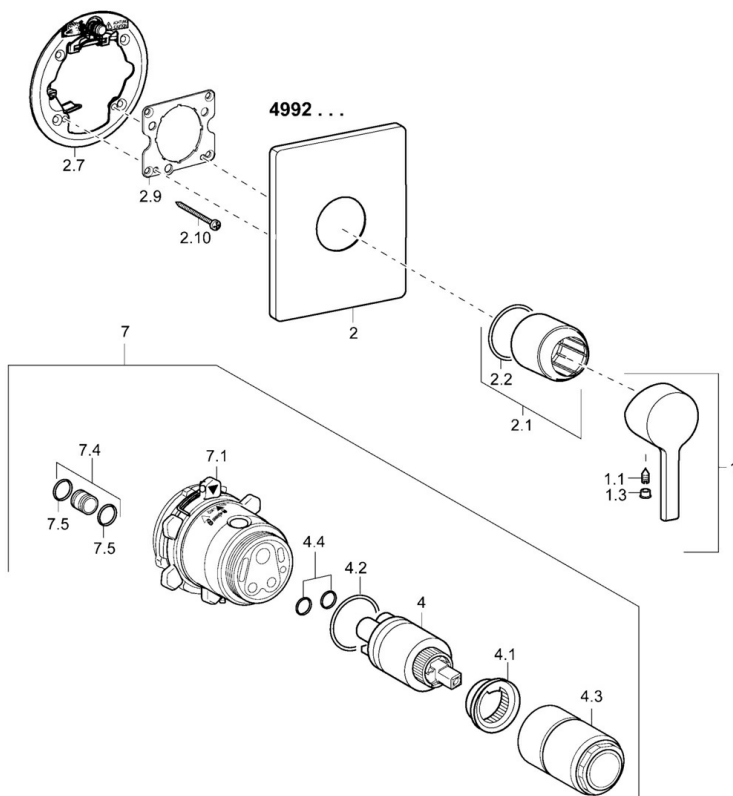

EAN: 4015474254220
static.hansa.com/49939003

- Dusche
- Einhebelmischer, Fertigmontageset
- Wandmontage für Unterputz-Einbaukörper
- Chrom
- Einhandbedienhebel/Griff, Hebel mit W+K-Kennzeichnung
- Rosette eckig

Technische Daten

Durchflusseigenschaften

Durchfluss bei 3 bar **22.2 l/min**

Technische Eigenschaften

Warmwasserversorgung **max. +80°C**
Arbeitsdruck **0.5-10 bar**

Vorschriften

EN Standard **EN 817**

Ersatzteile

SP49939003

	Name	Art.-Nr.
1	Hebel	59913828
1.1	Schraube, M5x8, SW2.5	59904755
1.3	Dekorkappe Grau	59912112
2	Rosette	59913830
2.1	Abdeckhülse	59912511
2.2	O-Ring, 41x3	59913215
2.7	PVC-Befestigungsplatte Ausgelaufen	59913047
2.9	Befestigungsplatte	59913034
2.10	Schraube, M4.5x80	59912890
4	Kartusche, 3.5 Classic	59913075
4	Kartusche, 3.5 Eco	59912324
4.1	Temperatur-Anschlagring	59912325
4.2	O-Ring, d 28.24x2.62 Ausgelaufen	59912590
4.3	Schraubhülse, M38x1	59912115
4.4	O-Ring, d 10.10x1.60 Ausgelaufen	59905072
7	Funktionseinheit, H/C reversed	59912978
7	Funktionseinheit, 3.5, (2011-) Ausgelaufen	59913376
7.1	Überwurfmutter	59912984
7.4	Anschlussnippel, (2014-)	59913885
7.5	O-Ring, d 14x2	59912982
N.I.	Verlängerungssatz, 20 mm	59912754