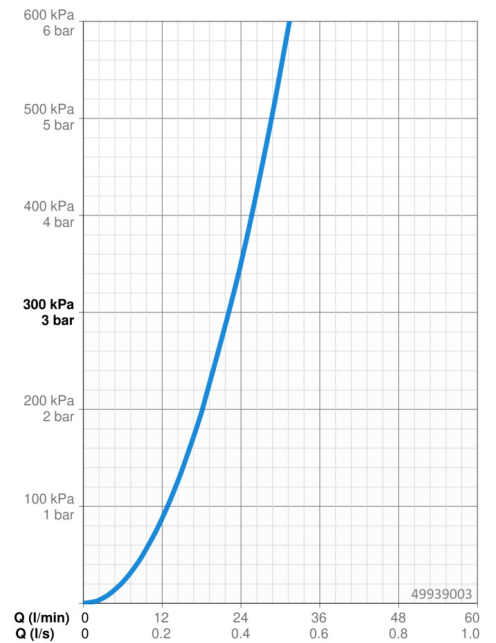

Technische Daten

Durchflusseigenschaften

Durchfluss bei 3 bar **22.2 l/min**

Technische Eigenschaften

Warmwasserversorgung **max. +80°C**
Arbeitsdruck **0.5-10 bar**

Vorschriften

EN Standard **EN 817**

Ersatzteile

SP49939003

	Name	Art.-Nr.
1	Hebel	59913828
1.1	Schraube, M5x8, SW2.5	59904755
1.3	Dekorkappe Grau	59912112
2	Rosette	59913830
2.1	Abdeckhülse	59912511
2.2	O-Ring, 41x3	59913215
2.7	PVC-Befestigungsplatte Ausgelaufen	59913047
2.9	Befestigungsplatte	59913034
2.10	Schraube, M4.5x80	59912890
4	Kartusche, 3.5 Classic	59913075
4	Kartusche, 3.5 Eco	59912324
4.1	Temperatur-Anschlagring	59912325
4.2	O-Ring, d 28.24x2.62 Ausgelaufen	59912590
4.3	Schraubhülse, M38x1	59912115
4.4	O-Ring, d 10.10x1.60 Ausgelaufen	59905072
7	Funktionseinheit, H/C reversed	59912978
7	Funktionseinheit, 3.5, (2011-) Ausgelaufen	59913376
7.1	Überwurfmutter	59912984
7.4	Anschlussnippel, (2014-)	59913885
7.5	O-Ring, d 14x2	59912982
N.I.	Verlängerungssatz, 20 mm	59912754