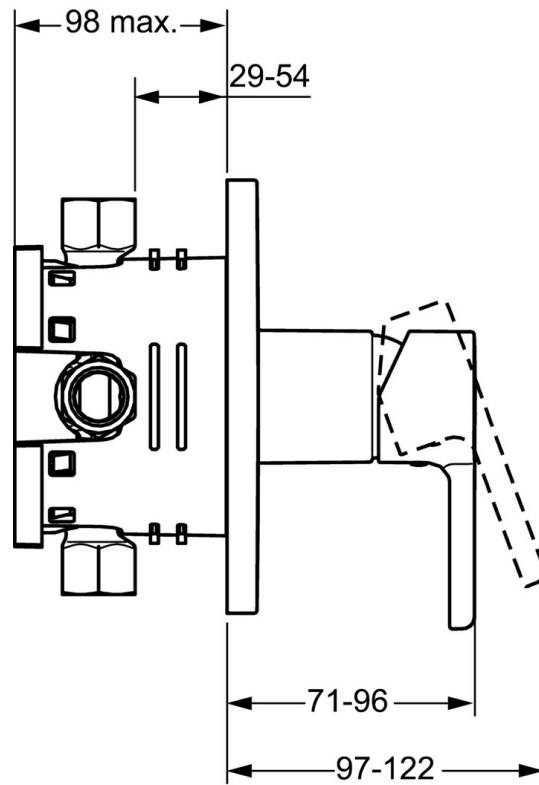

EAN: 4015474254220
static.hansa.com/49939003

- Dusche
- Einhebelmischer, Fertigmontageset
- Wandmontage für Unterputz-Einbaukörper
- Chrom
- Einhandbedienhebel/Griff, Hebel mit W+K-Kennzeichnung
- Rosette eckig

Technische Daten

Durchflusseigenschaften

Durchfluss bei 3 bar **22.2 l/min**

Technische Eigenschaften

Warmwasserversorgung **max. +80°C**
Arbeitsdruck **0.5-10 bar**

Vorschriften

EN Standard **EN 817**

Ersatzteile

SP49939003

	Name	Art.-Nr.
1	Hebel	59913828
1.1	Schraube, M5x8, SW2.5	59904755
1.3	Dekorkappe Grau	59912112
2	Rosette	59913830
2.1	Abdeckhülse	59912511
2.2	O-Ring, 41x3	59913215
2.7	PVC-Befestigungsplatte Ausgelaufen	59913047
2.9	Befestigungsplatte	59913034
2.10	Schraube, M4.5x80	59912890
4	Kartusche, 3.5 Classic	59913075
4	Kartusche, 3.5 Eco	59912324
4.1	Temperatur-Anschlagring	59912325
4.2	O-Ring, d 28.24x2.62 Ausgelaufen	59912590
4.3	Schraubhülse, M38x1	59912115
4.4	O-Ring, d 10.10x1.60 Ausgelaufen	59905072
7	Funktionseinheit, H/C reversed	59912978
7	Funktionseinheit, 3.5, (2011-) Ausgelaufen	59913376
7.1	Überwurfmutter	59912984
7.4	Anschlussnippel, (2014-)	59913885
7.5	O-Ring, d 14x2	59912982
N.I.	Verlängerungssatz, 20 mm	59912754