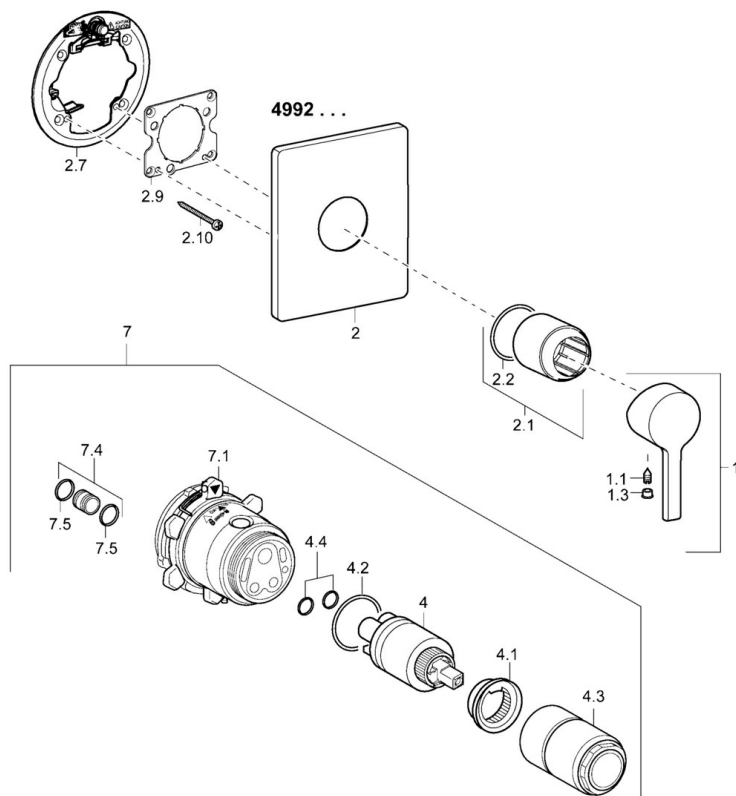

EAN: 4015474254220
static.hansa.com/49939003

- Řešení pro sprchy
- Jednopáková, Sada pro konečnou montáž
- Podomítková instalace
- Chrom
- Jedna ovládací páka / rukojeť, Páka se symboly teplé a studené vody
- Čtvercová rozeta

Technické údaje

Vlastnosti průtoku

Průtokové množství při 3 bar **22.2 l/min**

Technické vlastnosti

Zdroj teplé vody **max. +80°C**
Pracovní tlak **0.5-10 bar**

Předpisy

Norma EN **EN 817**

Náhradní díly

SP49939003

	Název	Kód
1	Páka	59913828
1.1	Šroub, M5x8, SW2.5	59904755
1.3	Záslepka šedá	59912112
2	Kryt příruby	59913830
2.1	Růžice	59912511
2.2	O-kroužek, 41x3	59913215
2.7	Upevňovací destička Ukončeno	59913047
2.9	Upevňovací deska	59913034
2.10	Šroub, M4.5x80	59912890
4	Kartuše, 3.5 Classic	59913075
4	Kartuše, 3.5 Eco	59912324
4.1	Temperature adjustment limiter	59912325
4.2	O-kroužek, d 28.24x2.62 Ukončeno	59912590
4.3	Šroub rukáv, M38x1	59912115
4.4	O-kroužek, d 10.10x1.60 Ukončeno	59905072
7	Funkční jednotka, H/C reversed	59912978
7	Funkční jednotka, 3.5, (2011-) Ukončeno	59913376
7.1	Blind nut	59912984
7.4	Připojovací šroubení, (2014-)	59913885
7.5	O-kroužek, d 14x2	59912982
N.I.	Nástavec-sada, 20 mm	59912754