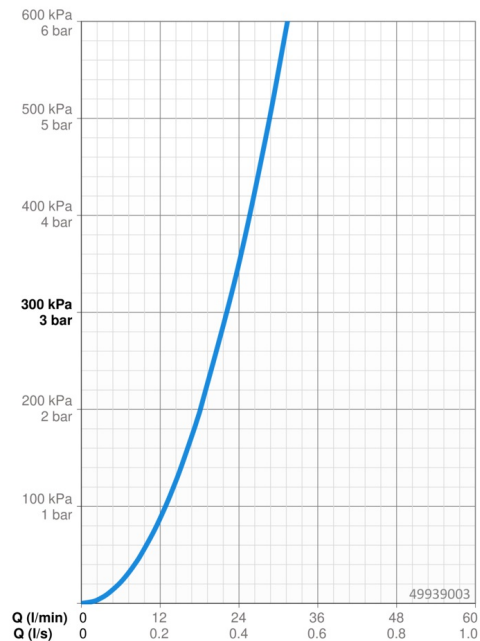

Technické údaje

Vlastnosti průtoku

Průtokové množství při 3 bar **22.2 l/min**

Technické vlastnosti

Zdroj teplé vody **max. +80°C**
Pracovní tlak **0.5-10 bar**

Předpisy

Norma EN **EN 817**

Náhradní díly

SP49939003

	Název	Kód
1	Páka	59913828
1.1	Šroub, M5x8, SW2.5	59904755
1.3	Záslepka šedá	59912112
2	Kryt příruby	59913830
2.1	Růžice	59912511
2.2	O-kroužek, 41x3	59913215
2.7	Upevňovací destička Ukončeno	59913047
2.9	Upevňovací deska	59913034
2.10	Šroub, M4.5x80	59912890
4	Kartuše, 3.5 Classic	59913075
4	Kartuše, 3.5 Eco	59912324
4.1	Temperature adjustment limiter	59912325
4.2	O-kroužek, d 28.24x2.62 Ukončeno	59912590
4.3	Šroub rukáv, M38x1	59912115
4.4	O-kroužek, d 10.10x1.60 Ukončeno	59905072
7	Funkční jednotka, H/C reversed	59912978
7	Funkční jednotka, 3.5, (2011-) Ukončeno	59913376
7.1	Blind nut	59912984
7.4	Připojovací šroubení, (2014-)	59913885
7.5	O-kroužek, d 14x2	59912982
N.I.	Nástavec-sada, 20 mm	59912754