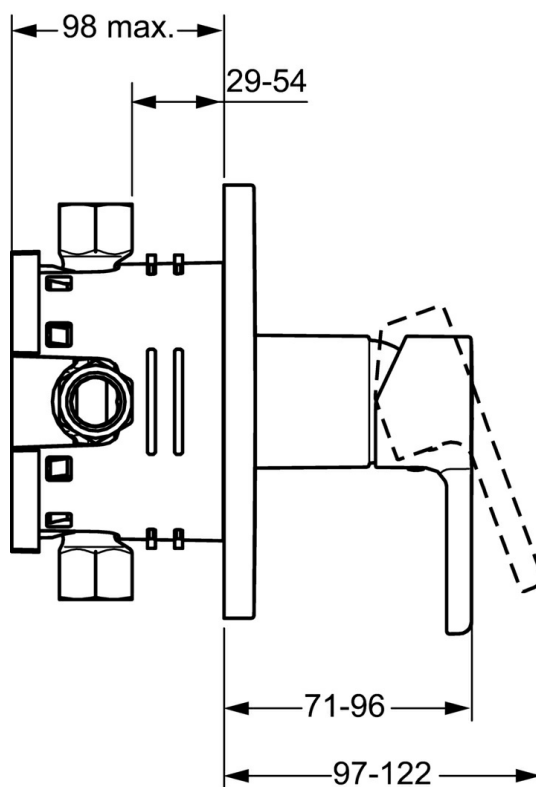

EAN: 4015474254220
static.hansa.com/49939003

- Řešení pro sprchy
- Jednopáková, Sada pro konečnou montáž
- Podomítková instalace
- Chrom
- Jedna ovládací páka / rukojeť, Páka se symboly teplé a studené vody
- Čtvercová rozeta

Technické údaje

Vlastnosti průtoku

Průtokové množství při 3 bar **22.2 l/min**

Technické vlastnosti

Zdroj teplé vody **max. +80°C**
Pracovní tlak **0.5-10 bar**

Předpisy

Norma EN **EN 817**

Náhradní díly

SP49939003

	Název	Kód
1	Páka	59913828
1.1	Šroub, M5x8, SW2.5	59904755
1.3	Záslepka šedá	59912112
2	Kryt příruby	59913830
2.1	Růžice	59912511
2.2	O-kroužek, 41x3	59913215
2.7	Upevňovací destička Ukončeno	59913047
2.9	Upevňovací deska	59913034
2.10	Šroub, M4.5x80	59912890
4	Kartuše, 3.5 Classic	59913075
4	Kartuše, 3.5 Eco	59912324
4.1	Temperature adjustment limiter	59912325
4.2	O-kroužek, d 28.24x2.62 Ukončeno	59912590
4.3	Šroub rukáv, M38x1	59912115
4.4	O-kroužek, d 10.10x1.60 Ukončeno	59905072
7	Funkční jednotka, H/C reversed	59912978
7	Funkční jednotka, 3.5, (2011-) Ukončeno	59913376
7.1	Blind nut	59912984
7.4	Připojovací šroubení, (2014-)	59913885
7.5	O-kroužek, d 14x2	59912982
N.I.	Nástavec-sada, 20 mm	59912754