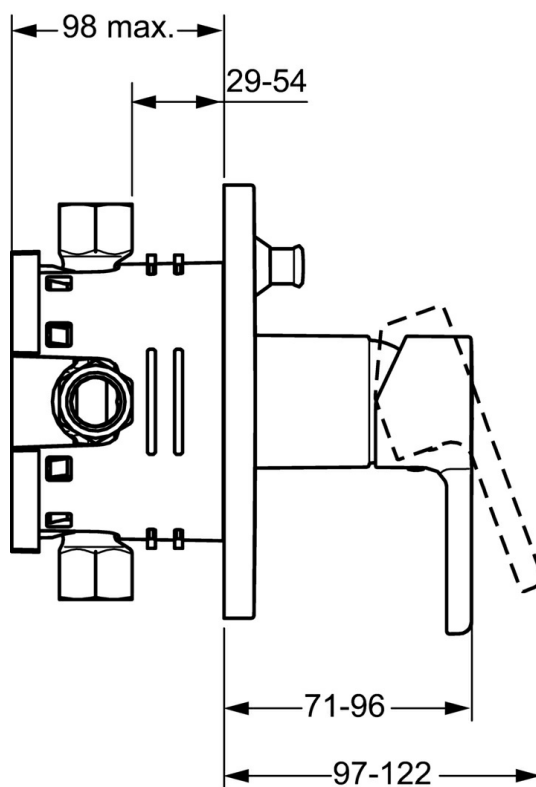

EAN: 4015474254244
static.hansa.com/49929003

- Sprcha a vaňa
- Jednopáková, Sada pre konečnú montáž
- Podomietková inštalácia
- Chróm
- Jedna ovládacia páka / rukovät', Páka so symbolom teplej a studenej vody
- Štvorcová rozeta

Technické údaje

Vlastnosti prietoku

Prietok pri tlaku 3 bar **22.2 / 21.0 l/min**

Technické vlastnosti

Dodávka teplej vody **max. +80°C**

Pracovný tlak **0.5-10 bar**

Predpisy

Norma EN **EN 817**

Náhradné diely

SP49929003

	Názov	Kód
1	Ovládacia rukoväť	59913828
1.1	Skrutka, M5x8, SW2.5	59904755
1.3	Záslepka Sivá	59912112
2	Krycí diel Ukončené	59913829
2.1	Ružiče	59912511
2.2	O-kružok, 41x3	59913215
2.4	Krytka Eko drez-kapna	59912924
2.6	Tlačidlo	59913656
2.7	Podložka	59913048
2.8	O-kružok, d 7.65x1.78	59902337
2.9	[SK1669]	59913034
2.10	Skrutka, M4.5x80	59912890
4	Kartuš, 3.5 Eco	59912324
4	Kartuš, 3.5 Classic	59913075
4.1	Temperature adjustment limiter	59912325
4.2	O-kružok, d 28.24x2.62 Ukončené	59912590
4.3	Skrutka rukáv, M38x1	59912115
4.4	O-kružok, d 10.10x1.60 Ukončené	59905072
5	Prepínač	59912985
5.3	Tesnenie sada Ukončené	59912997
5.5	[SK4426]	59912229
7	Funkčná jednotka, H/C reversed	59912978
7	Funkčná jednotka, 3.5 (2011-) Ukončené	59913380
7.1	Blind nut	59912984
7.4	Pripojovacie šróbenie, (2014-)	59913885
7.5	O-kružok, d 14x2	59912982
7.6	Filtre	59913126
N.I.	Nadstavňý segment, 20 mm	59912754