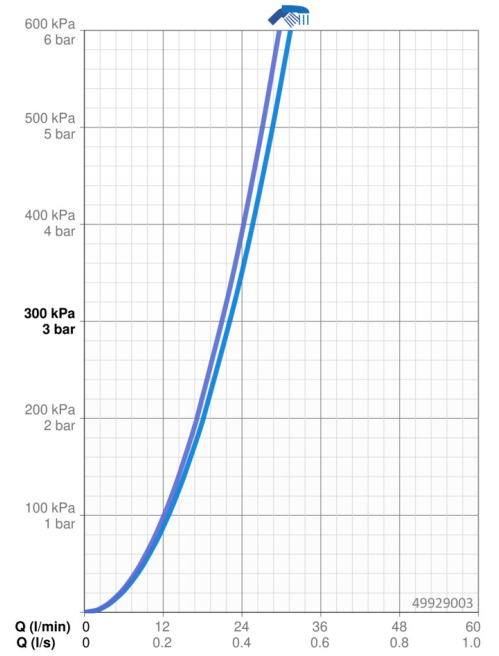

Technické údaje

Vlastnosti prietoku

Prietok pri tlaku 3 bar **22.2 / 21.0 l/min**

Technické vlastnosti

Dodávka teplej vody **max. +80°C**

Pracovný tlak **0.5-10 bar**

Predpisy

Norma EN **EN 817**