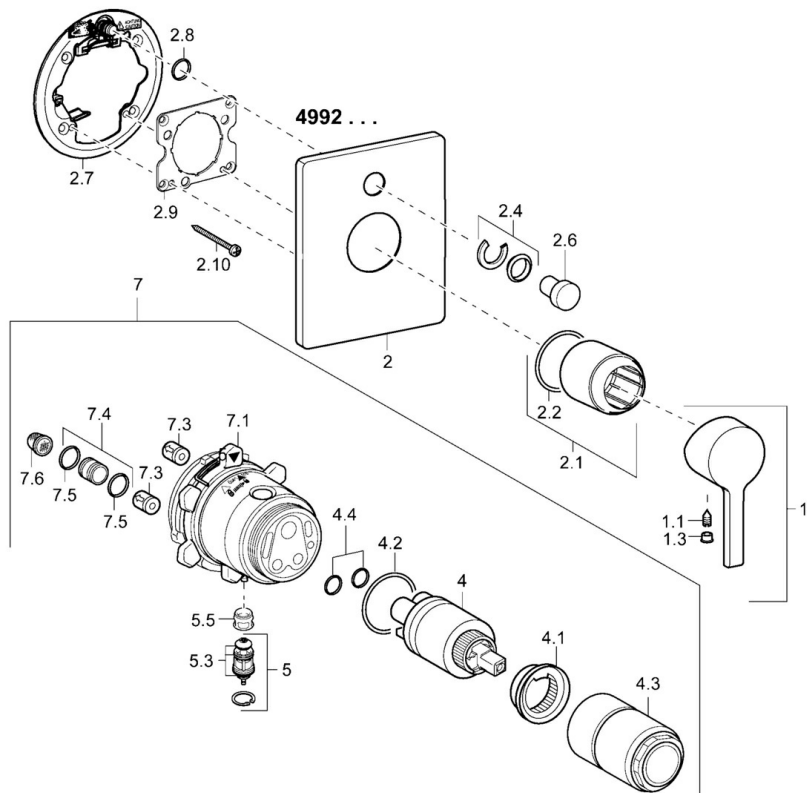

EAN: 4015474254244
static.hansa.com/49929003

- Sprcha a vaňa
- Jednopáková, Sada pre konečnú montáž
- Podomietková inštalácia
- Chróm
- Jedna ovládacia páka / rukovät', Páka so symbolom teplej a studenej vody
- Štvorcová rozeta

Náhradné diely

SP49929003

	Názov	Kód
1	Ovládacia rukoväť	59913828
1.1	Skrutka, M5x8, SW2.5	59904755
1.3	Záslepka Sivá	59912112
2	Krycí diel Ukončené	59913829
2.1	Ružiče	59912511
2.2	O-kružok, 41x3	59913215
2.4	Krytka Eko drez-kapna	59912924
2.6	Tlačidlo	59913656
2.7	Podložka	59913048
2.8	O-kružok, d 7.65x1.78	59902337
2.9	[SK1669]	59913034
2.10	Skrutka, M4.5x80	59912890
4	Kartuš, 3.5 Eco	59912324
4	Kartuš, 3.5 Classic	59913075
4.1	Temperature adjustment limiter	59912325
4.2	O-kružok, d 28.24x2.62 Ukončené	59912590
4.3	Skrutka rukáv, M38x1	59912115
4.4	O-kružok, d 10.10x1.60 Ukončené	59905072
5	Prepínač	59912985
5.3	Tesnenie sada Ukončené	59912997
5.5	[SK4426]	59912229
7	Funkčná jednotka, H/C reversed	59912978
7	Funkčná jednotka, 3.5 (2011-) Ukončené	59913380
7.1	Blind nut	59912984
7.4	Pripojovacie šróbenie, (2014-)	59913885
7.5	O-kružok, d 14x2	59912982
7.6	Filtre	59913126
N.I.	Nadstavňý segment, 20 mm	59912754