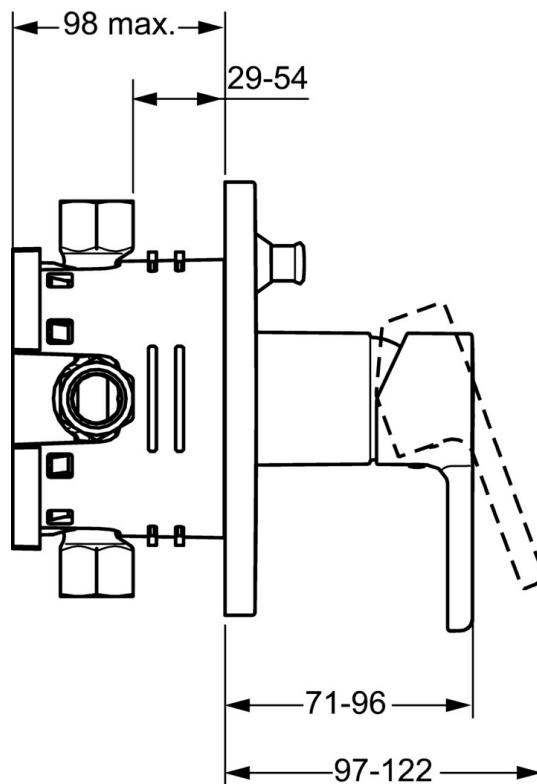

EAN: 4015474254244
static.hansa.com/49929003

- Bad en douche
- Eengreeps, Afbouwset
- Wandmontage voor inbouwunit
- Chroom
- Eengreeps bediend, Hendel met warm-koud-aanduiding
- Vierkante rozet

Technische gegevens

Doorstromingseigenschappen

Doorstroomhoeveelheid bij 3 bar **22.2 / 21.0 l/min**

Technische eigenschappen

Warmwatertoever **max. +80°C**

Werkdruk **0.5-10 bar**

Voorschriften

EN-norm **EN 817**

Reserveonderdelen

SP49929003

	Naam	Code
1	Hendel Chroom	59913828
1.1	Schroef, M5x8, SW2.5	59904755
1.3	Sierdop Grijs	59912112
2	Afdekplaat Chroom Stopgezet	59913829
2.1	Rosassen Chroom	59912511
2.2	O-ring, 41x3	59913215
2.4	Kapmet begrenzer keuken	59912924
2.6	Push button Chroom	59913656
2.7	Verstevigingsplaat	59913048
2.8	O-ring, d 7.65x1.78	59902337
2.9	Fixing plate	59913034
2.10	Schroef, M4.5x80	59912890
4	Binnenwerk, 3.5 Eco	59912324
4	Binnenwerk, 3.5 Classic	59913075
4.1	Temperature adjustment limiter	59912325
4.2	O-ring, d 28.24x2.62 Stopgezet	59912590
4.3	Schroef de mouw, M38x1	59912115
4.4	O-ring, d 10.10x1.60 Stopgezet	59905072
5	Omsteller	59912985
5.3	Dichting Stopgezet	59912997
5.5	Zetel	59912229
7	Functional unit, H/C reversed	59912978
7	Functional unit, 3.5 (2011-) Stopgezet	59913380
7.1	Blind nut	59912984
7.4	Aansluitnippel, (2014-)	59913885
7.5	O-ring, d 14x2	59912982
7.6	Filter sproeier	59913126
N.I.	Inbouwverlengstuk compleet, 20 mm	59912754