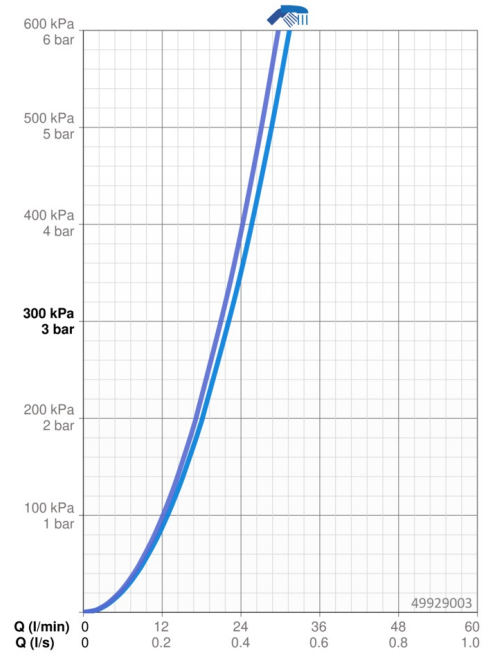

Doorstromingseigenschappen

Doorstroomhoeveelheid bij 3 bar **22.2 / 21.0 l/min**

Technische eigenschappen

Warmwatertoever **max. +80°C**

Werkdruk **0.5-10 bar**

Voorschriften

EN-norm **EN 817**

Reserveonderdelen

SP49929003

	Naam	Code
1	Hendel Chroom	59913828
1.1	Schroef, M5x8, SW2.5	59904755
1.3	Sierdop Grijs	59912112
2	Afdekplaat Chroom Stopgezet	59913829
2.1	Rosassen Chroom	59912511
2.2	O-ring, 41x3	59913215
2.4	Kapmet begrenzer keuken	59912924
2.6	Push button Chroom	59913656
2.7	Verstevigingsplaat	59913048
2.8	O-ring, d 7.65x1.78	59902337
2.9	Fixing plate	59913034
2.10	Schroef, M4.5x80	59912890
4	Binnenwerk, 3.5 Eco	59912324
4	Binnenwerk, 3.5 Classic	59913075
4.1	Temperature adjustment limiter	59912325
4.2	O-ring, d 28.24x2.62 Stopgezet	59912590
4.3	Schroef de mouw, M38x1	59912115
4.4	O-ring, d 10.10x1.60 Stopgezet	59905072
5	Omsteller	59912985
5.3	Dichting Stopgezet	59912997
5.5	Zetel	59912229
7	Functional unit, H/C reversed	59912978
7	Functional unit, 3.5 (2011-) Stopgezet	59913380
7.1	Blind nut	59912984
7.4	Aansluitnippel, (2014-)	59913885
7.5	O-ring, d 14x2	59912982
7.6	Filter sproeier	59913126
N.I.	Inbouwverlengstuk compleet, 20 mm	59912754