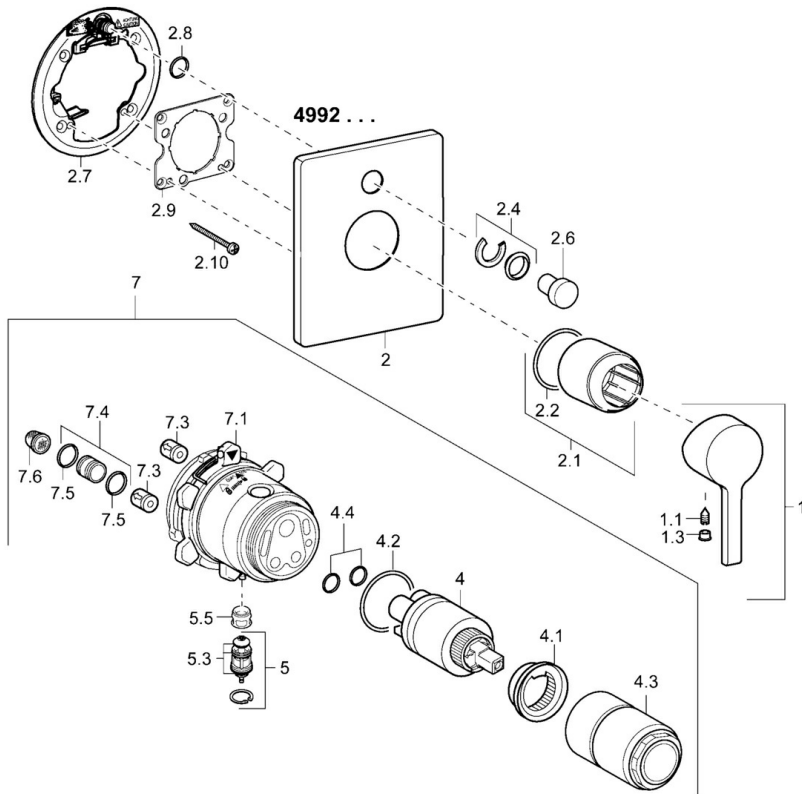

EAN: 4015474254244
static.hansa.com/49929003

- Bad en douche
- Eengreeps, Afbouwset
- Wandmontage voor inbouwunit
- Chroom
- Eengreeps bediend, Hendel met warm-koud-aanduiding
- Vierkante rozet

Technische gegevens

Doorstromingseigenschappen

Doorstroomhoeveelheid bij 3 bar **22.2 / 21.0 l/min**

Technische eigenschappen

Warmwatertoever **max. +80°C**

Werkdruk **0.5-10 bar**

Voorschriften

EN-norm **EN 817**

Reserveonderdelen

SP49929003

	Naam	Code
1	Hendel Chroom	59913828
1.1	Schroef, M5x8, SW2.5	59904755
1.3	Sierdop Grijs	59912112
2	Afdekplaat Chroom Stopgezet	59913829
2.1	Rosassen Chroom	59912511
2.2	O-ring, 41x3	59913215
2.4	Kapmet begrenzer keuken	59912924
2.6	Push button Chroom	59913656
2.7	Verstevigingsplaat	59913048
2.8	O-ring, d 7.65x1.78	59902337
2.9	Fixing plate	59913034
2.10	Schroef, M4.5x80	59912890
4	Binnenwerk, 3.5 Eco	59912324
4	Binnenwerk, 3.5 Classic	59913075
4.1	Temperature adjustment limiter	59912325
4.2	O-ring, d 28.24x2.62 Stopgezet	59912590
4.3	Schroef de mouw, M38x1	59912115
4.4	O-ring, d 10.10x1.60 Stopgezet	59905072
5	Omsteller	59912985
5.3	Dichting Stopgezet	59912997
5.5	Zetel	59912229
7	Functional unit, H/C reversed	59912978
7	Functional unit, 3.5 (2011-) Stopgezet	59913380
7.1	Blind nut	59912984
7.4	Aansluitnippel, (2014-)	59913885
7.5	O-ring, d 14x2	59912982
7.6	Filter sproeier	59913126
N.I.	Inbouwverlengstuk compleet, 20 mm	59912754