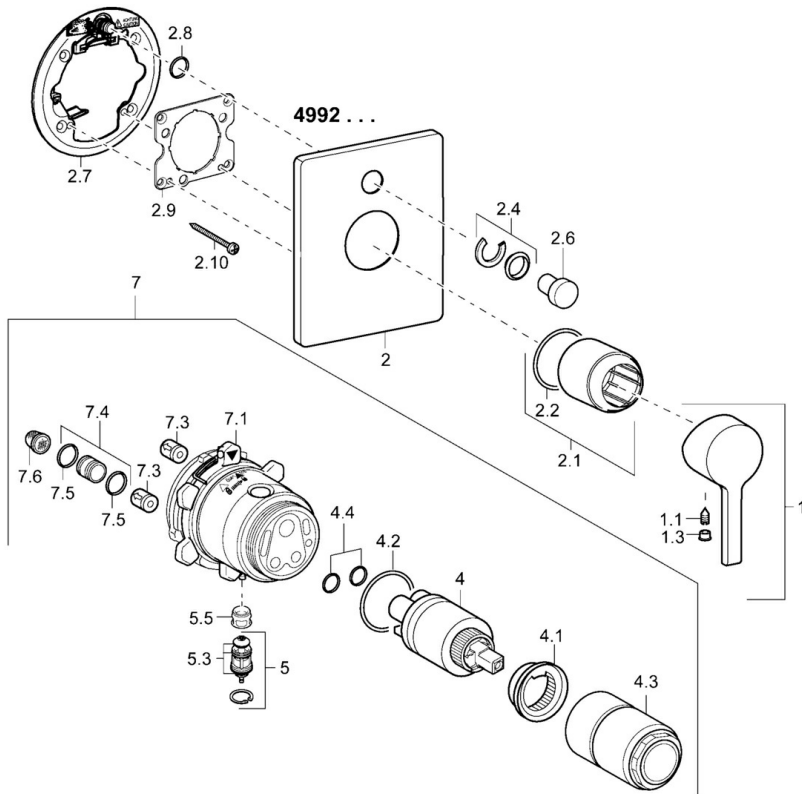

EAN: 4015474254244  
[static.hansa.com/49929003](https://static.hansa.com/49929003)

- Wanne & Dusche
- Einhebelmischer, Fertigmontageset
- Wandmontage für Unterputz-Einbaukörper
- Chrom
- Einhandbedienhebel/Griff, Hebel mit W+K-Kennzeichnung
- Rosette eckig

### Technische Eigenschaften

Warmwasserversorgung **max. +80°C**

Arbeitsdruck **0.5-10 bar**

### SP49929003

	Name	Art.-Nr.
1	Hebel	59913828
1.1	Schraube, M5x8, SW2.5	59904755
1.3	Dekorkappe Grau	59912112
2	Deckplatte Ausgelaufen	59913829
2.1	Abdeckhülse	59912511
2.2	O-Ring, 41x3	59913215
2.4	Begrenzungskappe	59912924
2.6	Druckknopf	59913656
2.7	PVC-Befestigungsplatte	59913048
2.8	O-Ring, d 7.65x1.78	59902337
2.9	Befestigungsplatte	59913034
2.10	Schraube, M4.5x80	59912890
4	Kartusche, 3.5 Eco	59912324
4	Kartusche, 3.5 Classic	59913075
4.1	Temperatur-Anschlagring	59912325
4.2	O-Ring, d 28.24x2.62 Ausgelaufen	59912590
4.3	Schraubhülse, M38x1	59912115
4.4	O-Ring, d 10.10x1.60 Ausgelaufen	59905072
5	Umstellung	59912985
5.3	Dichtungskit Ausgelaufen	59912997
5.5	Sitz	59912229
7	Funktionseinheit, H/C reversed	59912978
7	Funktionseinheit, 3.5 (2011-) Ausgelaufen	59913380
7.1	Überwurfmutter	59912984
7.4	Anschlussnippel, (2014-)	59913885
7.5	O-Ring, d 14x2	59912982
7.6	Sieb	59913126
N.I.	Verlängerungssatz, 20 mm	59912754