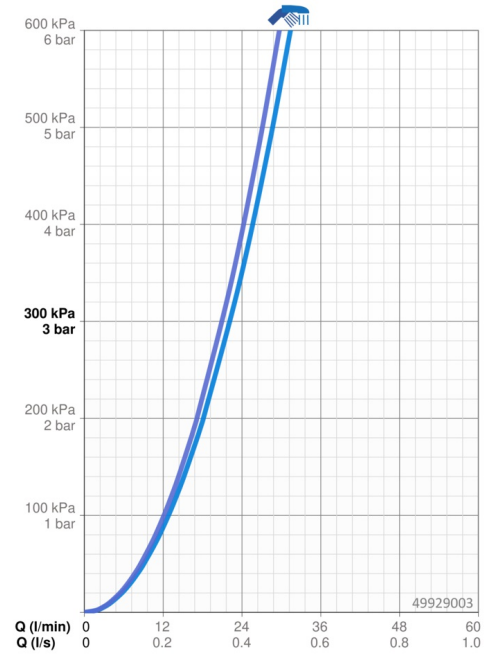

Technische Daten

Durchflusseigenschaften

Durchfluss bei 3 bar **22.2 / 21.0 l/min**

Technische Eigenschaften

Warmwasserversorgung **max. +80°C**

Arbeitsdruck **0.5-10 bar**

Vorschriften

EN Standard **EN 817**