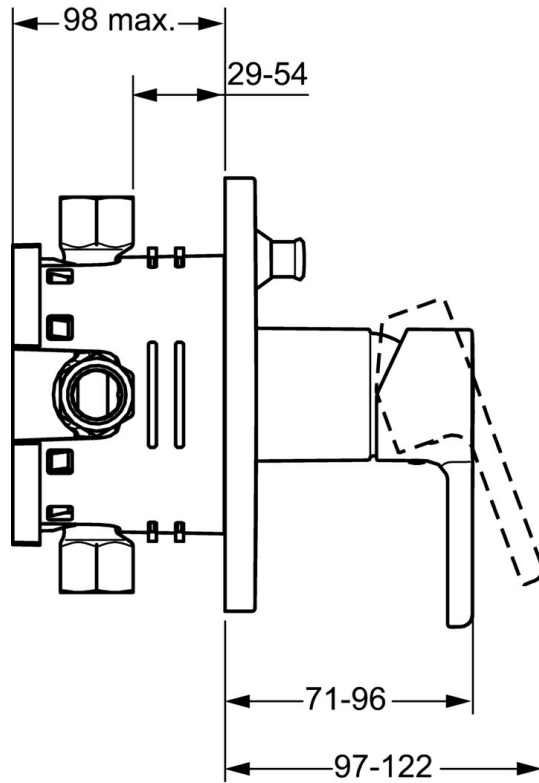

EAN: 4015474254244  
[static.hansa.com/49929003](https://static.hansa.com/49929003)

- Wanne & Dusche
- Einhebelmischer, Fertigmontageset
- Wandmontage für Unterputz-Einbaukörper
- Chrom
- Einhandbedienhebel/Griff, Hebel mit W+K-Kennzeichnung
- Rosette eckig

### Technische Eigenschaften

Warmwasserversorgung **max. +80°C**

Arbeitsdruck **0.5-10 bar**

### SP49929003

	Name	Art.-Nr.
1	Hebel	59913828
1.1	Schraube, M5x8, SW2.5	59904755
1.3	Dekorkappe Grau	59912112
2	Deckplatte Ausgelaufen	59913829
2.1	Abdeckhülse	59912511
2.2	O-Ring, 41x3	59913215
2.4	Begrenzungskappe	59912924
2.6	Druckknopf	59913656
2.7	PVC-Befestigungsplatte	59913048
2.8	O-Ring, d 7.65x1.78	59902337
2.9	Befestigungsplatte	59913034
2.10	Schraube, M4.5x80	59912890
4	Kartusche, 3.5 Eco	59912324
4	Kartusche, 3.5 Classic	59913075
4.1	Temperatur-Anschlagring	59912325
4.2	O-Ring, d 28.24x2.62 Ausgelaufen	59912590
4.3	Schraubhülse, M38x1	59912115
4.4	O-Ring, d 10.10x1.60 Ausgelaufen	59905072
5	Umstellung	59912985
5.3	Dichtungskit Ausgelaufen	59912997
5.5	Sitz	59912229
7	Funktionseinheit, H/C reversed	59912978
7	Funktionseinheit, 3.5 (2011-) Ausgelaufen	59913380
7.1	Überwurfmutter	59912984
7.4	Anschlussnippel, (2014-)	59913885
7.5	O-Ring, d 14x2	59912982
7.6	Sieb	59913126
N.I.	Verlängerungssatz, 20 mm	59912754