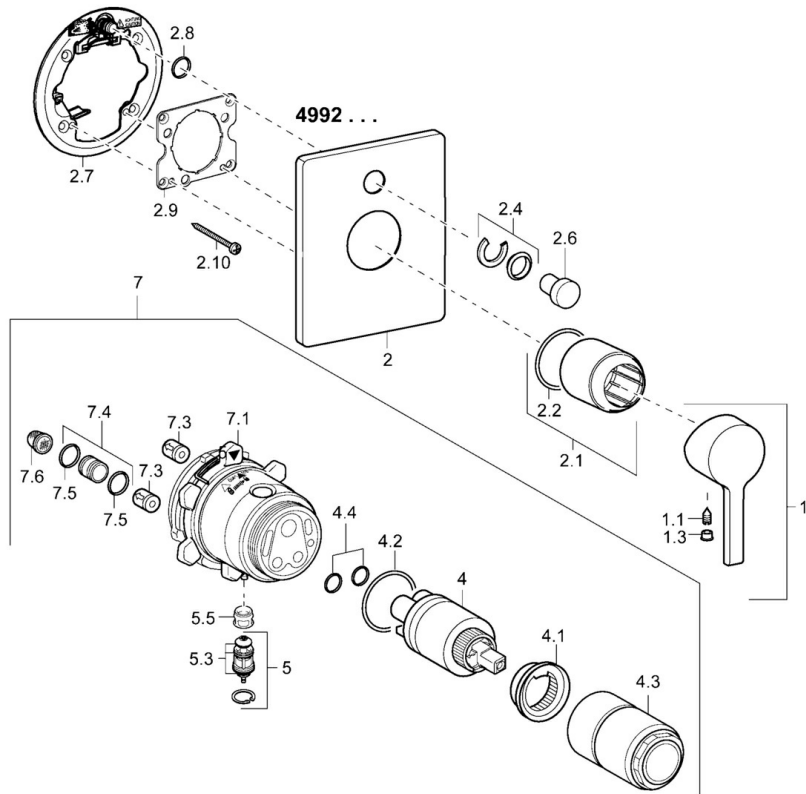

EAN: 4015474254244
static.hansa.com/49929003

- Sprcha & vana
- Jednopáková, Sada pro konečnou montáž
- Podomítková instalace
- Chrom
- Jedna ovládací páka / rukojeť, Páka se symboly teplé a studené vody
- Čtvercová rozeta

Technické údaje

Vlastnosti průtoku

Průtokové množství při 3 bar **22.2 / 21.0 l/min**

Technické vlastnosti

Zdroj teplé vody **max. +80°C**
Pracovní tlak **0.5-10 bar**

Předpisy

Norma EN **EN 817**

Náhradní díly

SP49929003

	Název	Kód
1	Páka	59913828
1.1	Šroub, M5x8, SW2.5	59904755
1.3	Záslepka Šedá	59912112
2	Krycí díl Ukončeno	59913829
2.1	Růžice	59912511
2.2	O-kroužek, 41x3	59913215
2.4	Krytka Eko dřez	59912924
2.6	Tlačítko	59913656
2.7	Upevňovací destička	59913048
2.8	O-kroužek, d 7.65x1.78	59902337
2.9	Upevňovací deska	59913034
2.10	Šroub, M4,5x80	59912890
4	Kartuše, 3.5 Eco	59912324
4	Kartuše, 3.5 Classic	59913075
4.1	Temperature adjustment limiter	59912325
4.2	O-kroužek, d 28.24x2.62 Ukončeno	59912590
4.3	Šroub rukáv, M38x1	59912115
4.4	O-kroužek, d 10.10x1.60 Ukončeno	59905072
5	Přepínač	59912985
5.3	Těsnící sada Ukončeno	59912997
5.5	Seat	59912229
7	Funkční jednotka, H/C reversed	59912978
7	Funkční jednotka, 3.5 (2011-) Ukončeno	59913380
7.1	Blind nut	59912984
7.4	Připojovací šroubení, (2014-)	59913885
7.5	O-kroužek, d 14x2	59912982
7.6	Filtr	59913126
N.I.	Nástavec-sada, 20 mm	59912754