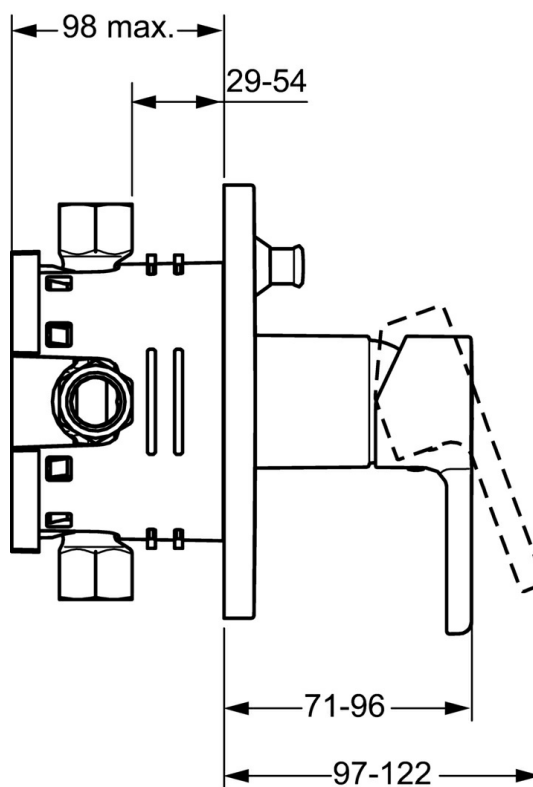

EAN: 4015474254244
static.hansa.com/49929003

- Sprcha & vana
- Jednopáková, Sada pro konečnou montáž
- Podomítková instalace
- Chrom
- Jedna ovládací páka / rukojeť, Páka se symboly teplé a studené vody
- Čtvercová rozeta

Technické údaje

Vlastnosti průtoku

Průtokové množství při 3 bar **22.2 / 21.0 l/min**

Technické vlastnosti

Zdroj teplé vody **max. +80°C**
Pracovní tlak **0.5-10 bar**

Předpisy

Norma EN **EN 817**

Náhradní díly

SP49929003

	Název	Kód
1	Páka	59913828
1.1	Šroub, M5x8, SW2.5	59904755
1.3	Záslepka Šedá	59912112
2	Krycí díl Ukončeno	59913829
2.1	Růžice	59912511
2.2	O-kroužek, 41x3	59913215
2.4	Krytka Eko dřez	59912924
2.6	Tlačítko	59913656
2.7	Upevňovací destička	59913048
2.8	O-kroužek, d 7.65x1.78	59902337
2.9	Upevňovací deska	59913034
2.10	Šroub, M4,5x80	59912890
4	Kartuše, 3.5 Eco	59912324
4	Kartuše, 3.5 Classic	59913075
4.1	Temperature adjustment limiter	59912325
4.2	O-kroužek, d 28.24x2.62 Ukončeno	59912590
4.3	Šroub rukáv, M38x1	59912115
4.4	O-kroužek, d 10.10x1.60 Ukončeno	59905072
5	Přepínač	59912985
5.3	Těsnící sada Ukončeno	59912997
5.5	Seat	59912229
7	Funkční jednotka, H/C reversed	59912978
7	Funkční jednotka, 3.5 (2011-) Ukončeno	59913380
7.1	Blind nut	59912984
7.4	Připojovací šroubení, (2014-)	59913885
7.5	O-kroužek, d 14x2	59912982
7.6	Filtr	59913126
N.I.	Nástavec-sada, 20 mm	59912754