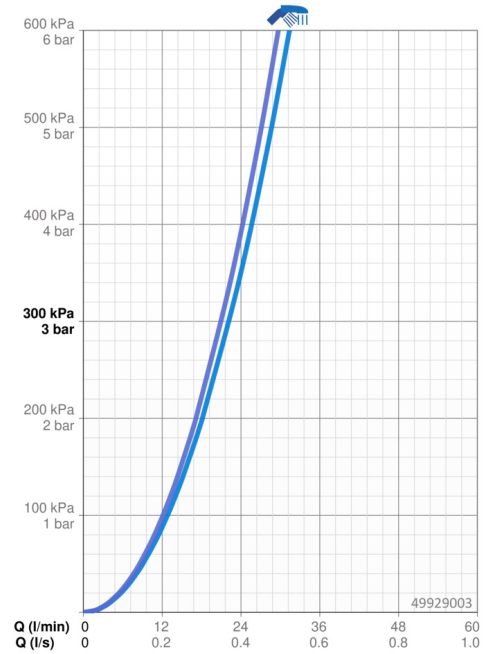

Technické údaje

Vlastnosti průtoku

Průtokové množství při 3 bar **22.2 / 21.0 l/min**

Technické vlastnosti

Zdroj teplé vody **max. +80°C**
Pracovní tlak **0.5-10 bar**

Předpisy

Norma EN **EN 817**

Náhradní díly

SP49929003

	Název	Kód
1	Páka	59913828
1.1	Šroub, M5x8, SW2.5	59904755
1.3	Záslepka Šedá	59912112
2	Krycí díl Ukončeno	59913829
2.1	Růžice	59912511
2.2	O-kroužek, 41x3	59913215
2.4	Krytka Eko dřez	59912924
2.6	Tlačítko	59913656
2.7	Upevňovací destička	59913048
2.8	O-kroužek, d 7.65x1.78	59902337
2.9	Upevňovací deska	59913034
2.10	Šroub, M4,5x80	59912890
4	Kartuše, 3.5 Eco	59912324
4	Kartuše, 3.5 Classic	59913075
4.1	Temperature adjustment limiter	59912325
4.2	O-kroužek, d 28.24x2.62 Ukončeno	59912590
4.3	Šroub rukáv, M38x1	59912115
4.4	O-kroužek, d 10.10x1.60 Ukončeno	59905072
5	Přepínač	59912985
5.3	Těsnící sada Ukončeno	59912997
5.5	Seat	59912229
7	Funkční jednotka, H/C reversed	59912978
7	Funkční jednotka, 3.5 (2011-) Ukončeno	59913380
7.1	Blind nut	59912984
7.4	Připojovací šroubení, (2014-)	59913885
7.5	O-kroužek, d 14x2	59912982
7.6	Filtr	59913126
N.I.	Nástavec-sada, 20 mm	59912754