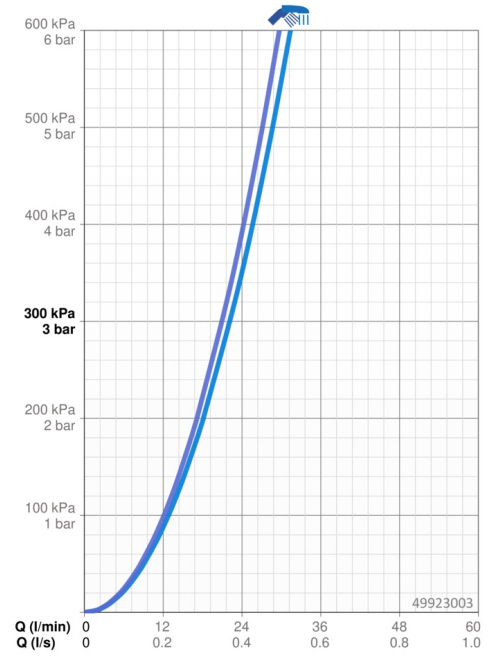

Technische gegevens

Doorstromingseigenschappen

Doorstroomhoeveelheid bij 3 bar **22.2 / 21.0 l/min**

Technische eigenschappen

Warmwatertoevoer **max. +80°C**
Werkdruk **0.5-10 bar**
Terugstroom beveiliging (EN1717) **LB**

Voorschriften

EN-norm **EN 817**