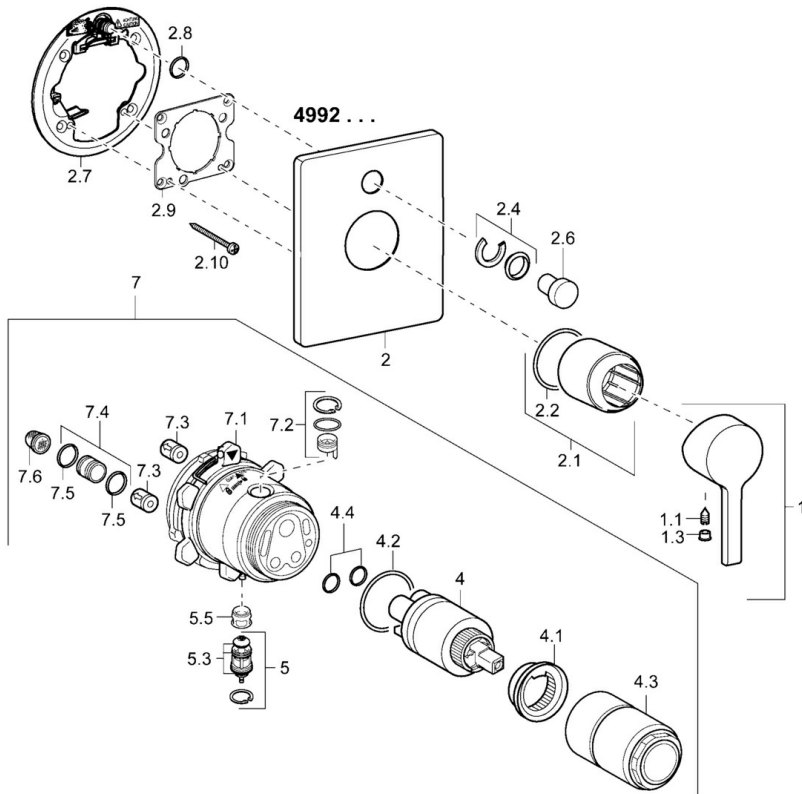

EAN: 4015474254527  
[static.hansa.com/49923003](https://static.hansa.com/49923003)

- Bad en douche
- Eengreeps, Afbouwset
- Wandmontage voor inbouwunit
- Chrom
- Eengreeps bediend, Hendel met warm-koud-aanduiding
- Terugslagklep
- Vierkante rozet

### Technische eigenschappen

Warmwatertoevoer **max. +80°C**  
Werkdruk **0.5-10 bar**  
Terugstroom beveiliging (EN1717) **LB**

### Voorschriften

EN-norm **EN 817**

### SP49923003

	Naam	Code
1	Hendel Chroom	59913828
1.1	Schroef, M5x8, SW2.5	59904755
1.3	Sierdop Grijs	59912112
2	Afdekplaat Chroom Stopgezet	59913829
2.1	Rosassen Chroom	59912511
2.2	O-ring, 41x3	59913215
2.4	Kapmet begrenzer keuken	59912924
2.6	Push button Chroom	59913656
2.7	Verstevigingsplaat	59913048
2.8	O-ring, d 7.65x1.78	59902337
2.9	Fixing plate	59913034
2.10	Schroef, M4.5x80	59912890
4	Binnenwerk, 3.5 Eco	59912324
4	Binnenwerk, 3.5 Classic	59913075
4.1	Temperature adjustment limiter	59912325
4.2	O-ring, d 28.24x2.62 Stopgezet	59912590
4.3	Schroef de mouw, M38x1	59912115
4.4	O-ring, d 10.10x1.60 Stopgezet	59905072
5	Omsteller	59912985
5.3	Dichting Stopgezet	59912997
5.5	Zetel	59912229
7	Functional unit, H/C reversed	59912978
7	Functional unit, 3.5 Stopgezet	59913379
7.1	Blind nut	59912984
7.2	Tegendrukklep	59912990
7.3	Terugslagklep	59905714
7.4	Aansluitnippel, (2014-)	59913885
7.5	O-ring, d 14x2	59912982
7.6	Filter sproeier	59913126
N.I.	Inbouwverlengstuk compleet, 20 mm	59912754