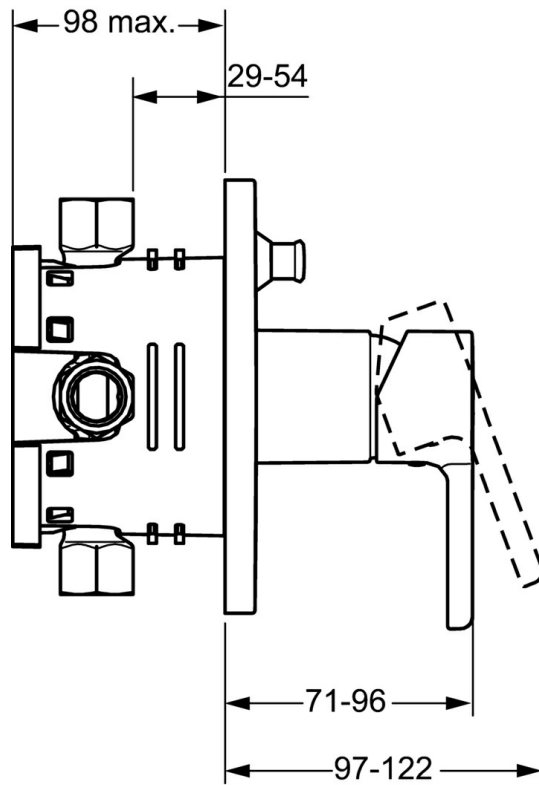

EAN: 4015474254527  
[static.hansa.com/49923003](https://static.hansa.com/49923003)

- Bad en douche
- Eengreeps, Afbouwset
- Wandmontage voor inbouwunit
- Chrom
- Eengreeps bediend, Hendel met warm-koud-aanduiding
- Terugslagklep
- Vierkante rozet

## Technische gegevens

### Technische eigenschappen

Warmwatertoevoer **max. +80°C**  
Werkdruk **0.5-10 bar**  
Terugstroom beveiliging (EN1717) **LB**

### SP49923003

	Naam	Code
1	Hendel Chroom	59913828
1.1	Schroef, M5x8, SW2.5	59904755
1.3	Sierdop Grijs	59912112
2	Afdekplaat Chroom Stopgezet	59913829
2.1	Rosassen Chroom	59912511
2.2	O-ring, 41x3	59913215
2.4	Kapmet begrenzer keuken	59912924
2.6	Push button Chroom	59913656
2.7	Verstevigingsplaat	59913048
2.8	O-ring, d 7.65x1.78	59902337
2.9	Fixing plate	59913034
2.10	Schroef, M4.5x80	59912890
4	Binnenwerk, 3.5 Eco	59912324
4	Binnenwerk, 3.5 Classic	59913075
4.1	Temperature adjustment limiter	59912325
4.2	O-ring, d 28.24x2.62 Stopgezet	59912590
4.3	Schroef de mouw, M38x1	59912115
4.4	O-ring, d 10.10x1.60 Stopgezet	59905072
5	Omsteller	59912985
5.3	Dichting Stopgezet	59912997
5.5	Zetel	59912229
7	Functional unit, H/C reversed	59912978
7	Functional unit, 3.5 Stopgezet	59913379
7.1	Blind nut	59912984
7.2	Tegendrukklep	59912990
7.3	Terugslagklep	59905714
7.4	Aansluitnippel, (2014-)	59913885
7.5	O-ring, d 14x2	59912982
7.6	Filter sproeier	59913126
N.I.	Inbouwverlengstuk compleet, 20 mm	59912754